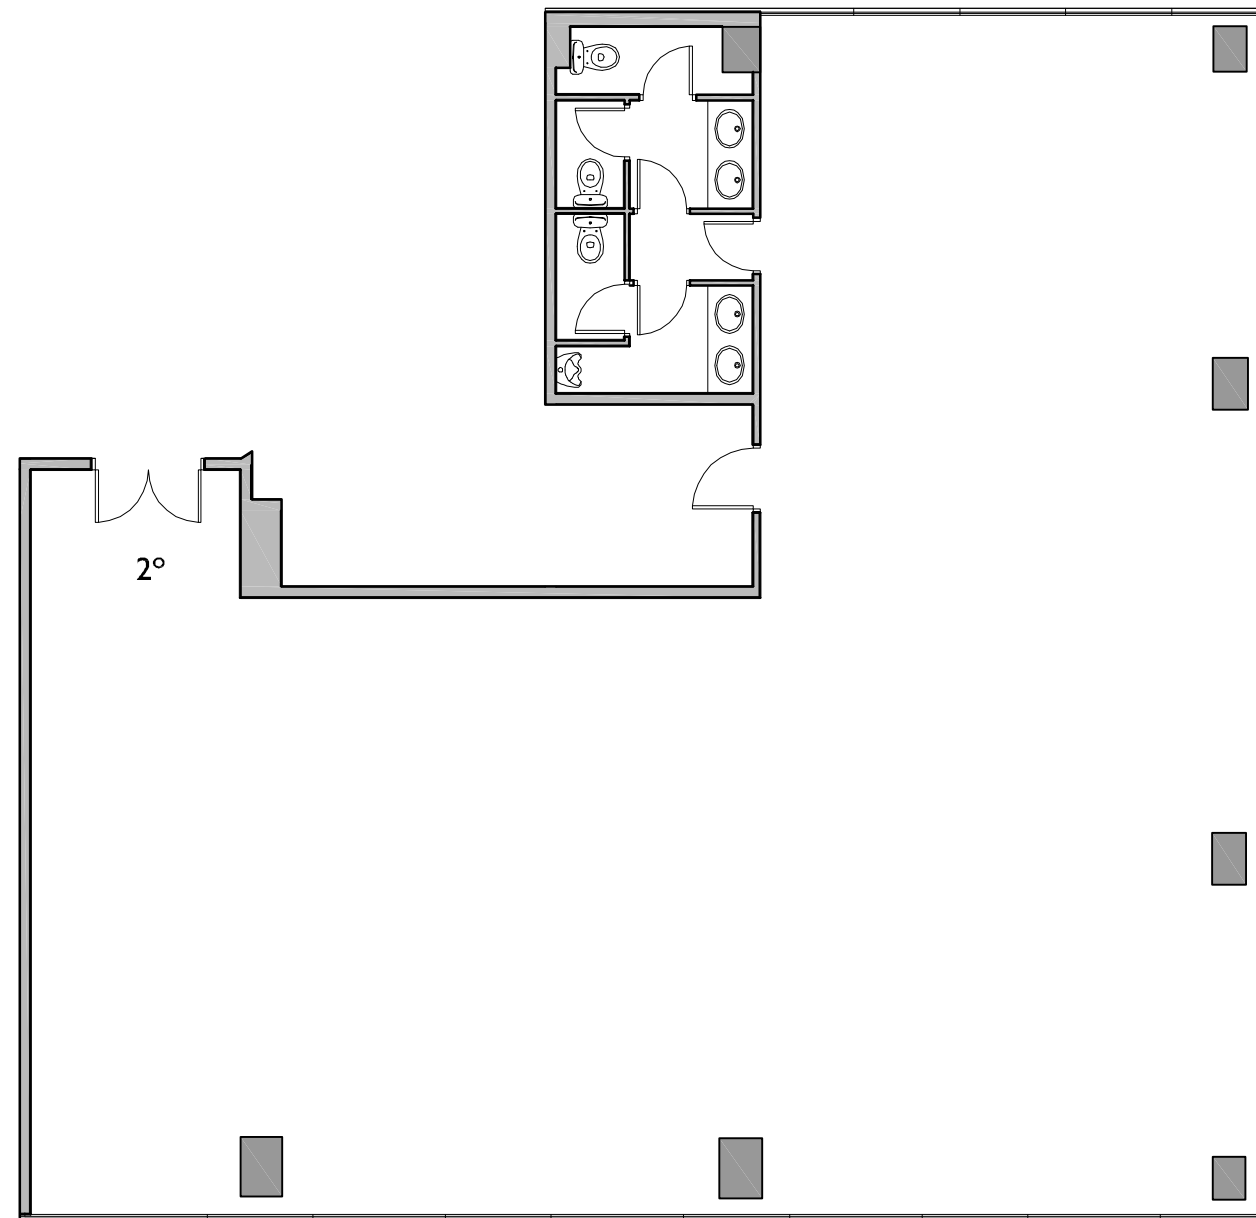

NN-TARRAGONA

CARRER TARRAGONA, Nº 141-157
BARCELONA

NOTA:
"El present document serveix a efectes il·lustratius.
El seu contingut no constitueix contracte, no garantia"

FITXER		DATA	
EA461004		ABRIL 2015	
REF: 542202142			
BLOC	ESCALA	PLANTA	LOCAL
--	B	14	2
VERSIO		ESCALA GRÀFICA	
--		0 1 2 3 4	
ESCALA (Din A3)			
1/100			