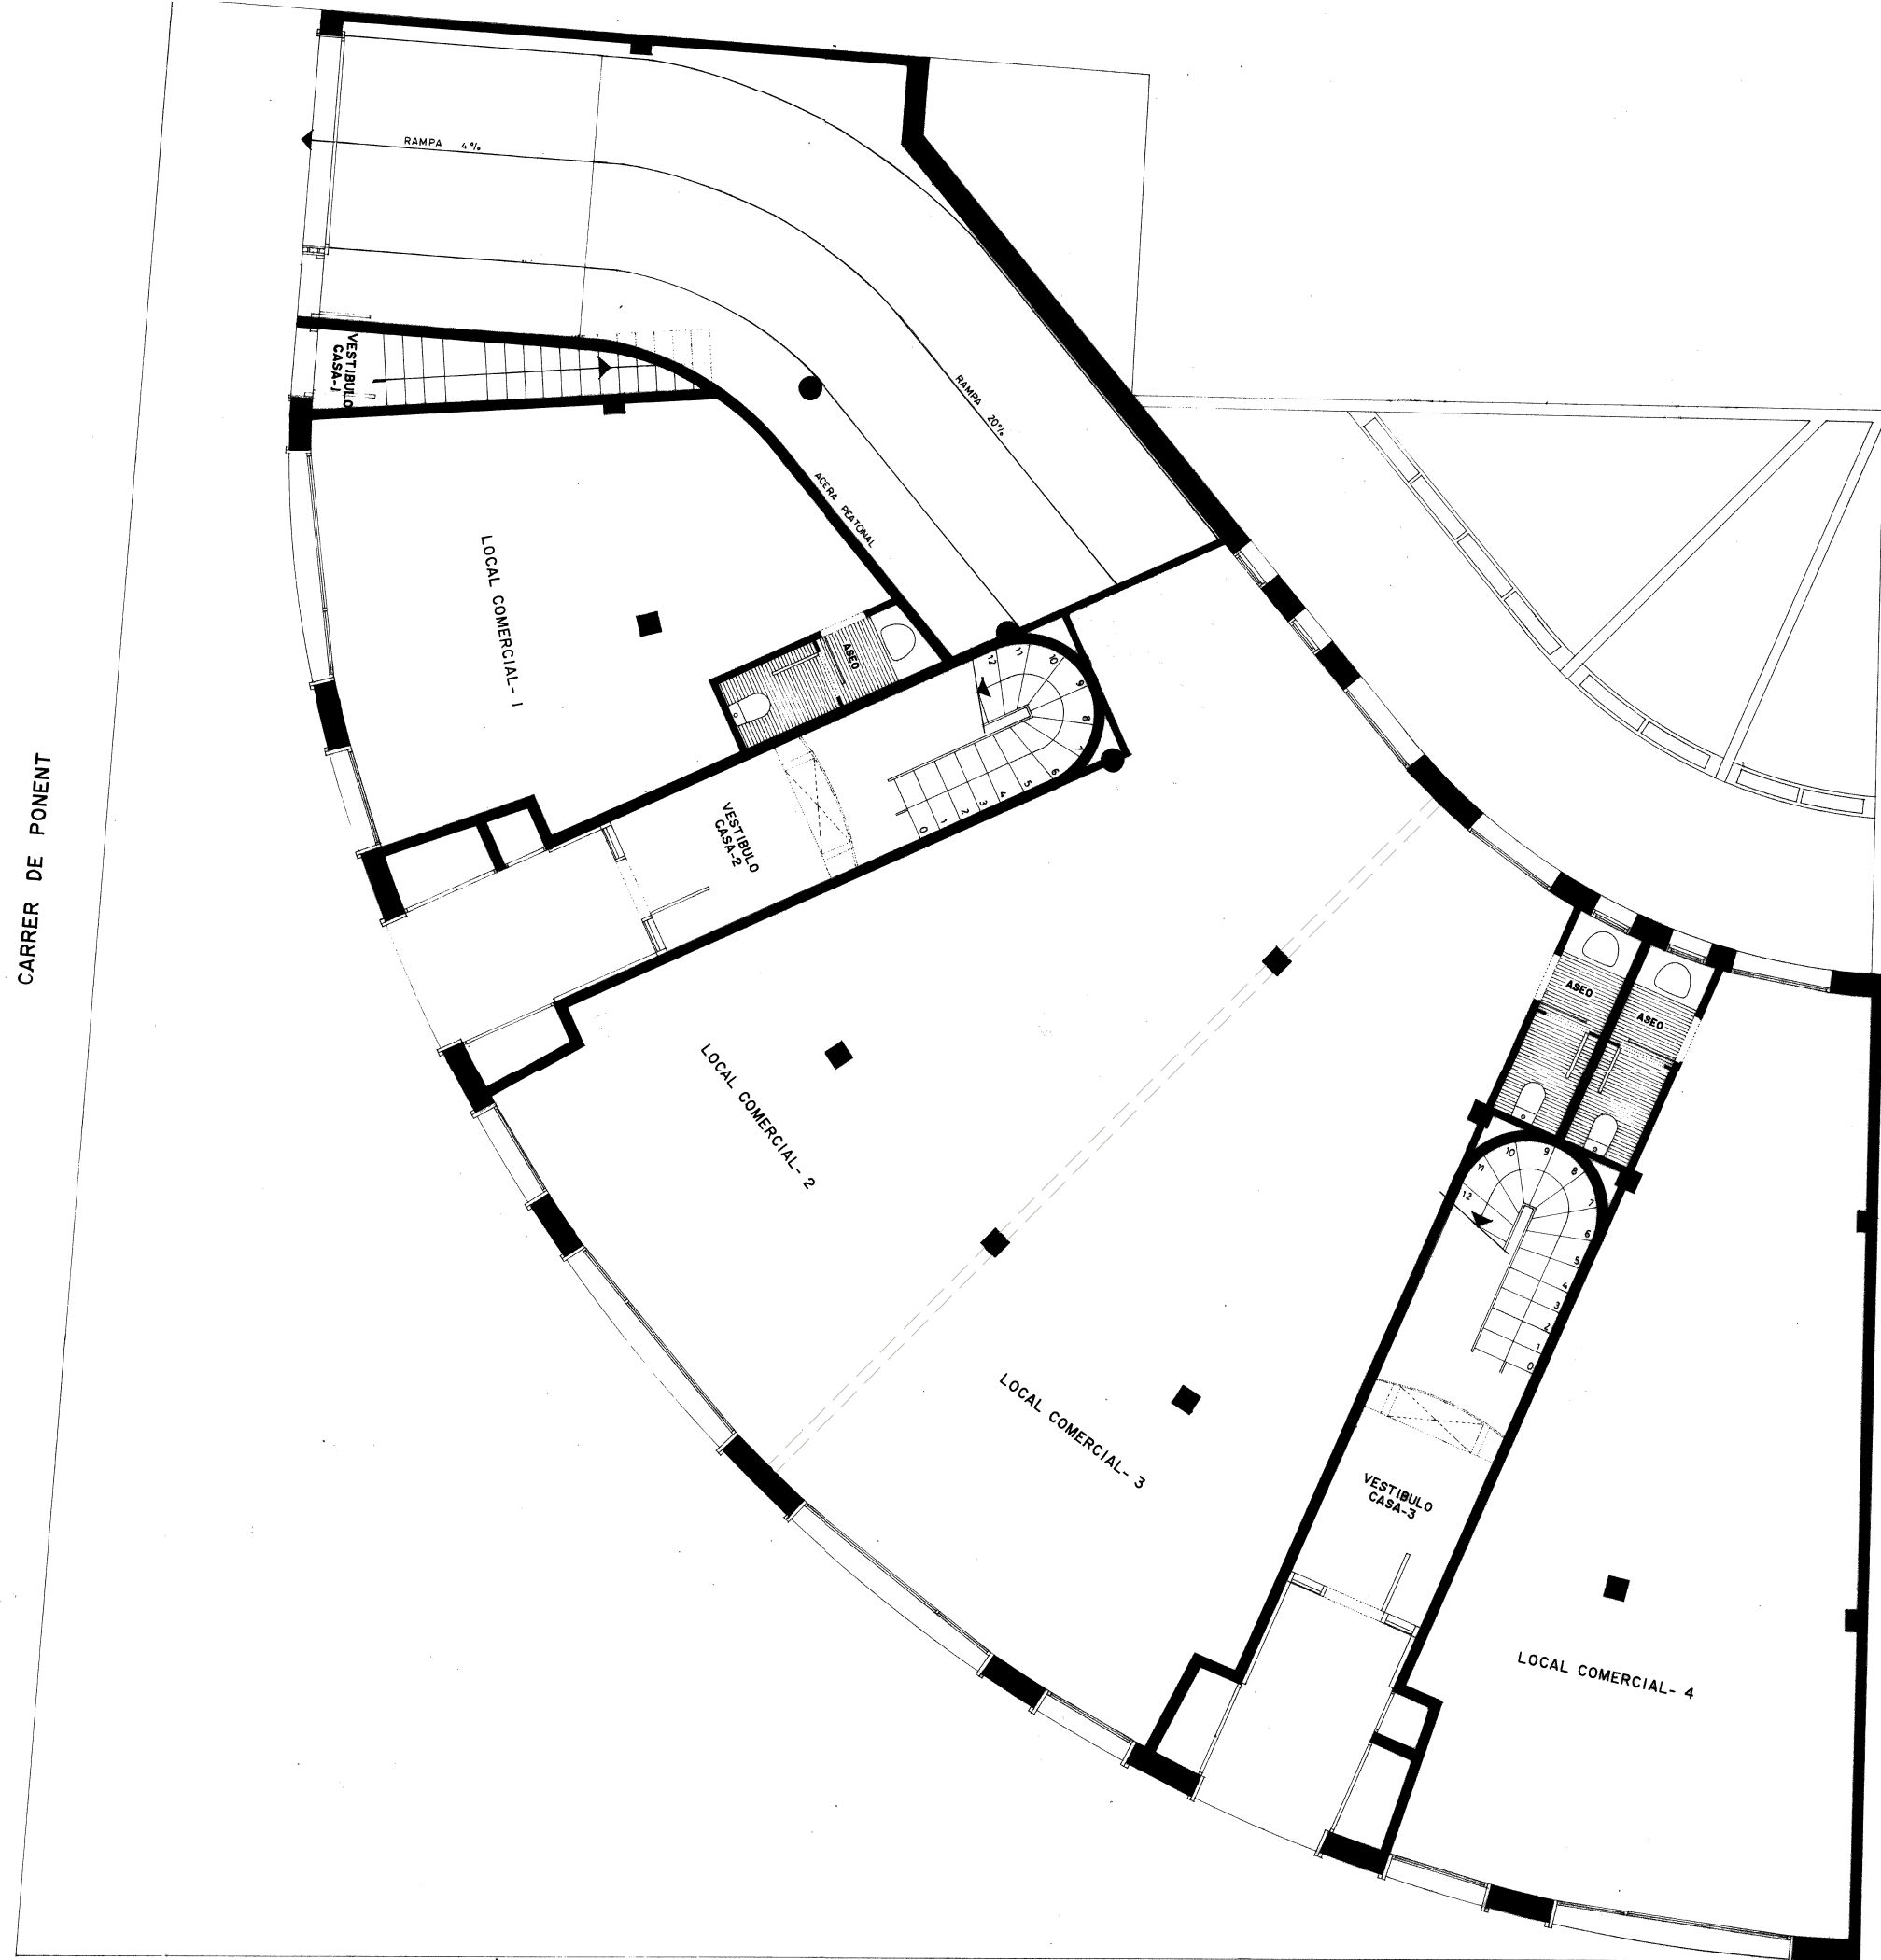

NN-PREMIA

CARRER PONENT 2-6 / CAMI RAL 3,
PREMIA DE MAR, BARCELONA

ESCALA I
PLANTA BAIXA - LOCAL 2-3-4

NOTA:
"El present document serveix a efectes il·lustratius.
El seu contingut no constitueix contracte, no garantia"

FITXER	409-PB	DATA	JULIOL 2015	
REF.	409101002	ESCALA	PLANTA	LOCAL
BLOC	--	--	PB	2-3-4
VERSIO	--	ESCALA GRAFICA		
ESCALA (Din A3)		0 1 2 3 4		
1/100				