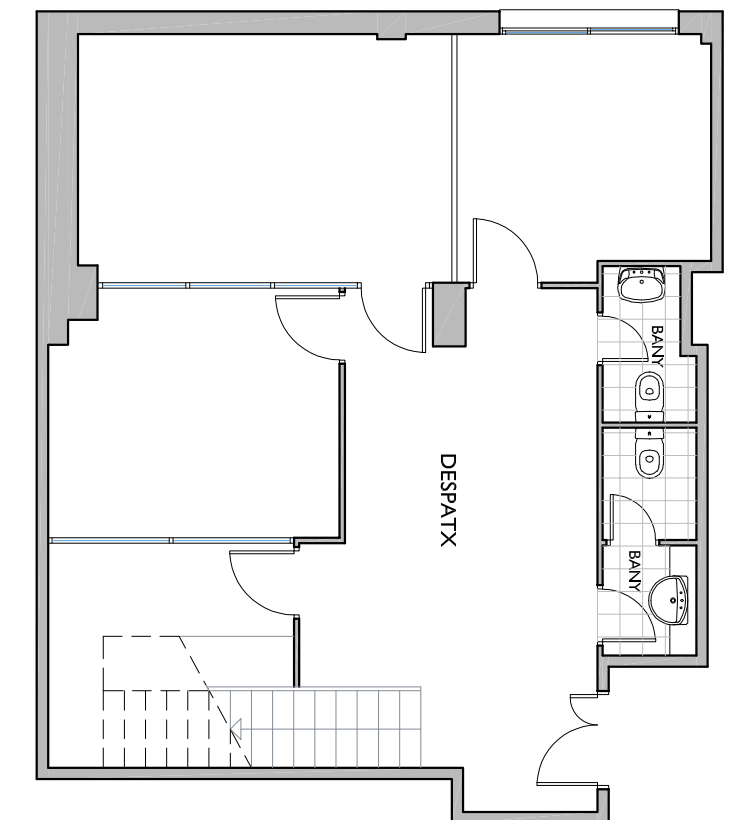

CARRE DE BLOC

PLANTA ALTELL

CARRE DE BLOC

PLANTA BAIXA

PLANTA BAIXA

PLANTA ALTELL

FTXER	EA42601C	DATA	MAIG 2013
REF.	0783203001	ESCALA	3
BLOC	---	PLANTA	ALTELL
VERSIÓ	B	ESCALA GRÀFICA	1
ESCALA (DIN A3)	1/100		