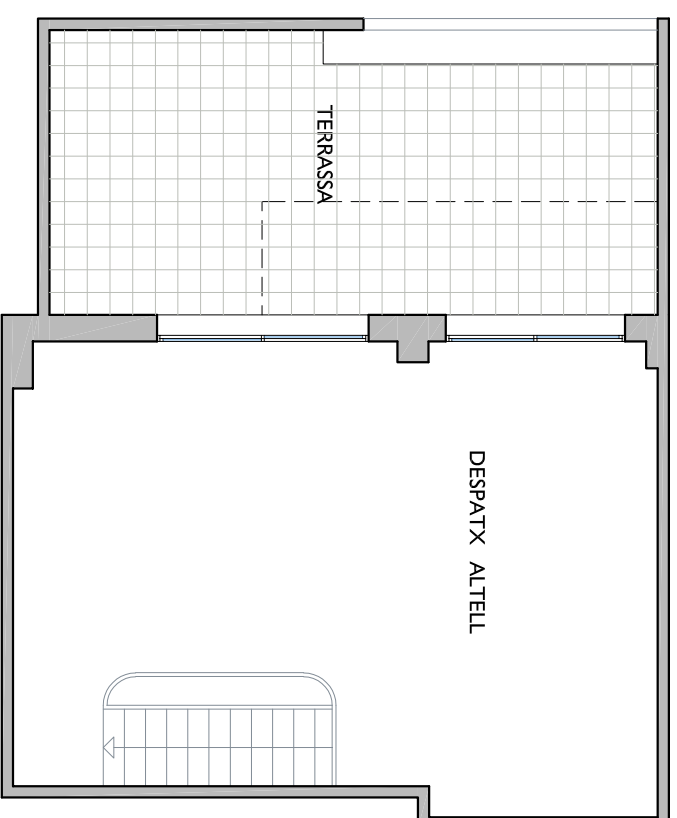

CARRE DE BLOC

PLANTA ALTELL

CARRE DE BLOC

PLANTA BAIXA

PLANTA BAIXA

PLANTA ALTELL

FTXER	EA42601C	DATA	MAIG 2013
REF.	0783203001	ESCALA	3
BLOC	---	PLANTA	ALTELL
VERSIÓ	B	ESCALA GRÀFICA	1
ESCALA (DIN A3)	1/100		