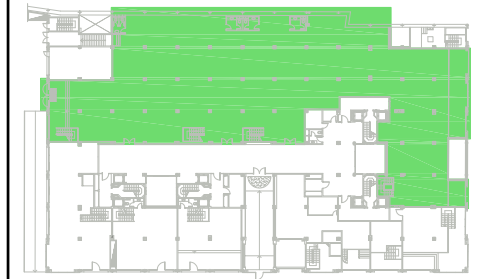

# NN-SANT GERVASI

CARRER FOLGUEROLES, 17-25

CARRER FOLGUEROLES  
PLANTA BAIXA - LOCAL 7-8-9 i 10

PLANTA SOTERRANI -I - LOCAL 7

PLANTA BAIXA

PLANTA SOTERRANI - I

VINCULAT AMB PL. ALTELL

FITXER		DATA	
Pesg067k		MAIG 2015	
REF. 273101008			
BLOC	ESCALA	PIS	LOCALS
--		BAIXA	7-8-9-10
		SOT -I	
VERSIO		ESCALA GRAFICA	
A		0 4 8	
ESCALA (Din A3)		1/200	

# NN-SANT GERVASI

CARRER FOLGUEROLES, 17-25

CARRER FOLGUEROLES

PLANTA ALTELL - LOCAL 7-8-9 i 10

VINCULAT AMB PL. BAIXA i SOTERRANI - I

FITXER	Pesg069j		DATA	MAIG 2015	
REF.	273101008				
BLOC	---	ESCALA	PIS	LOCAL	
VERSIO	---	ESCALA GRAFICA	ALTELL 7-8-9-10		
ESCALA (Din A3)	1/100		0 2 4		