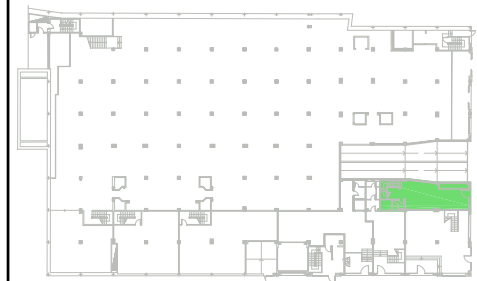

# NN-SANT GERVASI

CARRER FOLGUEROLES, 17-25

CARRER FOLGUEROLES  
PLANTA BAIXA - LOCAL 7-8-9 i 10

PLANTA SOTERRANI -I - LOCAL 7

PLANTA BAIXA

PLANTA SOTERRANI - I

VINCULAT AMB PL. ALTELL

FITXER		DATA	
Pesg067k		MAIG 2015	
REF. 273101008			
BLOC	ESCALA	PIS	LOCALS
--		BAIXA	7-8-9-10
		SOT -I	
VERSIO		ESCALA GRAFICA	
A		0 4 8	
ESCALA (Din A3)		1/200	

# NN-SANT GERVASI

CARRER FOLGUEROLES, 17-25

CARRER FOLGUEROLES

PLANTA ALTELL - LOCAL 7-8-9 i 10

VINCULAT AMB PL. BAIXA i SOTERRANI - I

FITXER	Pesg069j		DATA	MAIG 2015	
REF.	273101008				
BLOC	---	ESCALA	PIS	LOCAL	
VERSIO	---	ESCALA GRAFICA	ALTELL 7-8-9-10		
ESCALA (Din A3)	1/100		0 2 4		