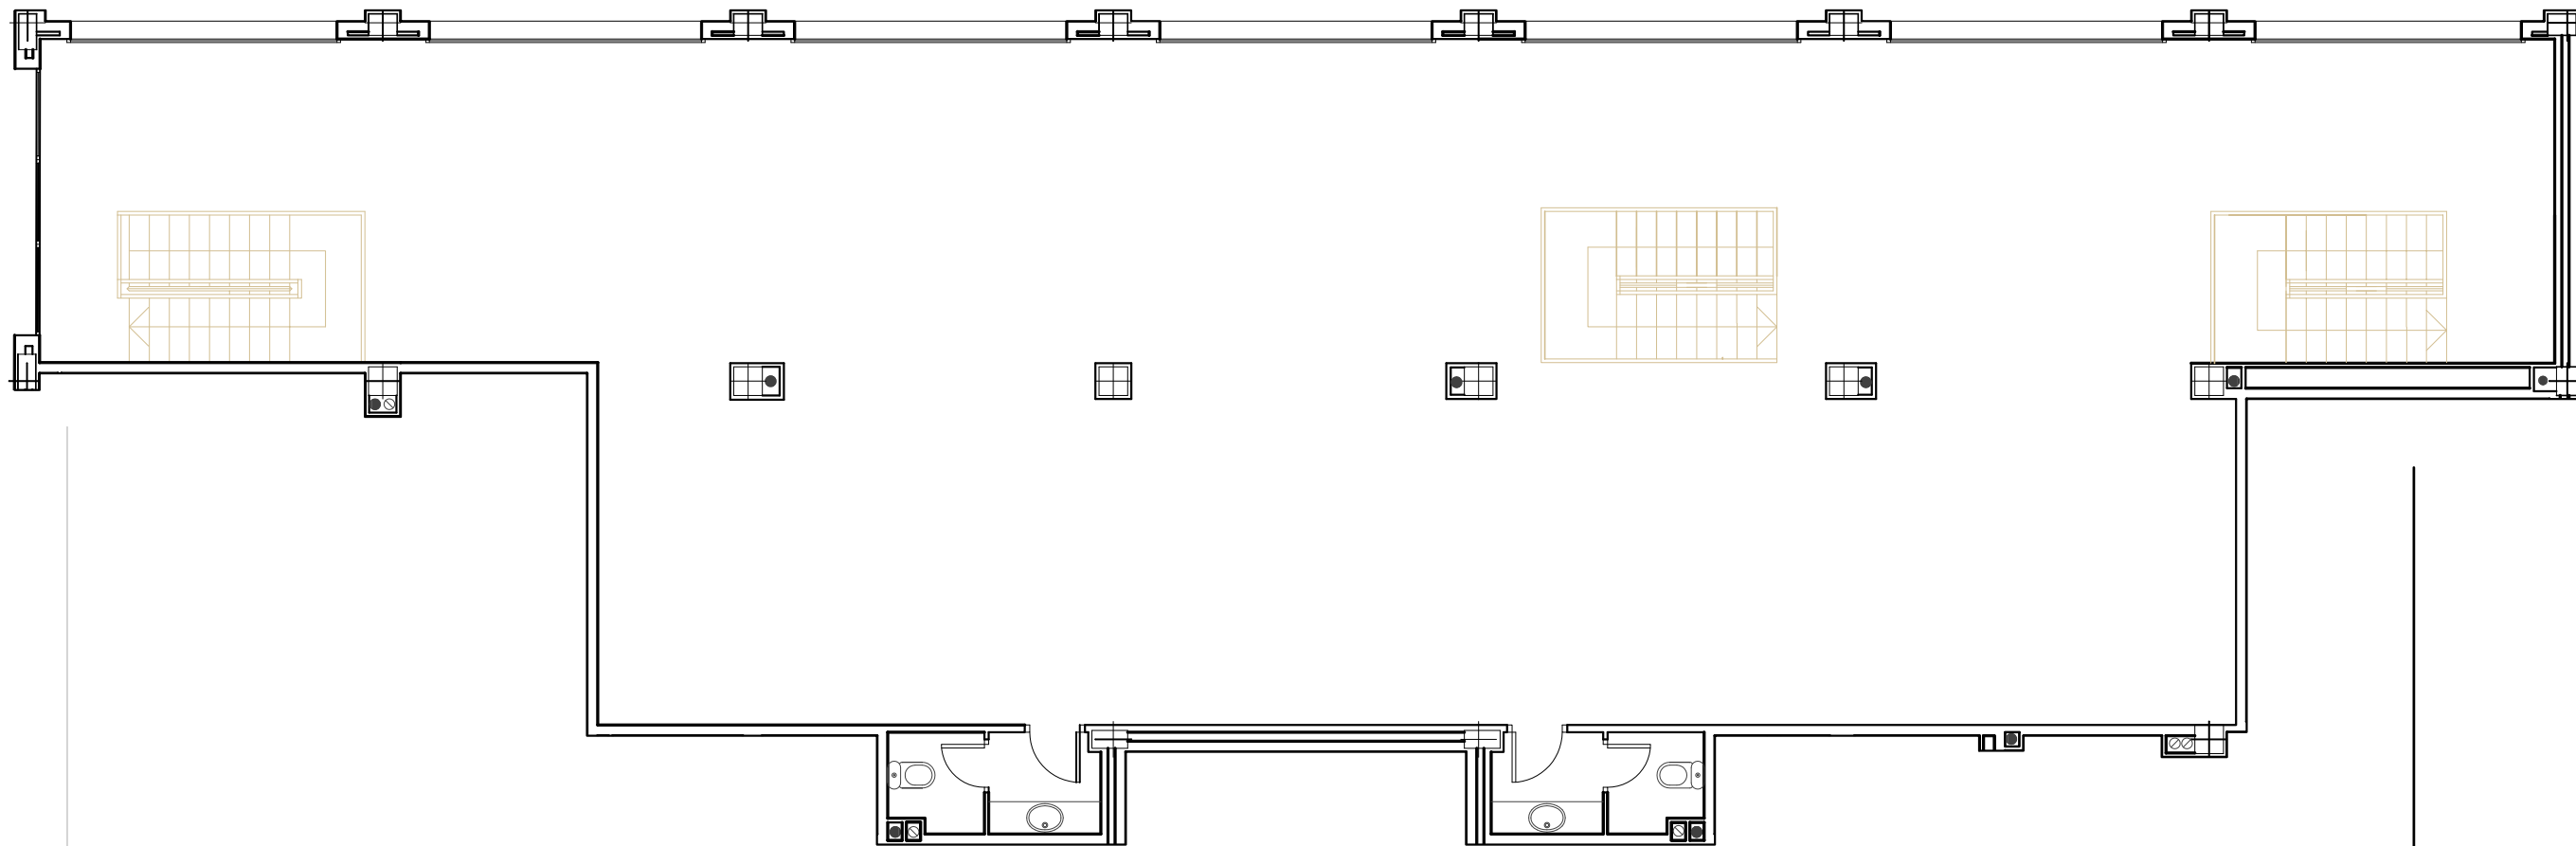

# NN-SANT GERVASI

CARRER FOLGUEROLES, 17-25

CARRER FOLGUEROLES  
PLANTA BAIXA - LOCAL 7-8-9 i 10

PLANTA SOTERRANI -I - LOCAL 7

PLANTA BAIXA

PLANTA SOTERRANI - I

VINCULAT AMB PL. ALTELL

FITXER		DATA	
Pesg067k		MAIG 2015	
REF. 273101008			
BLOC	ESCALA	PIS	LOCALS
--		BAIXA	7-8-9-10
		SOT -I	
VERSIO		ESCALA GRAFICA	
A		0 4 8	
ESCALA (Din A3)		1/200	

# NN-SANT GERVASI

CARRER FOLGUEROLES, 17-25

CARRER FOLGUEROLES

PLANTA ALTELL - LOCAL 7-8-9 i 10

VINCULAT AMB PL. BAIXA i SOTERRANI - I

FITXER	Pesg069j		DATA	MAIG 2015	
REF.	273101008				
BLOC	---	ESCALA	PIS	LOCAL	
VERSIO	---	ESCALA GRAFICA	ALTELL 7-8-9-10		
ESCALA (Din A3)	1/100		0 2 4		