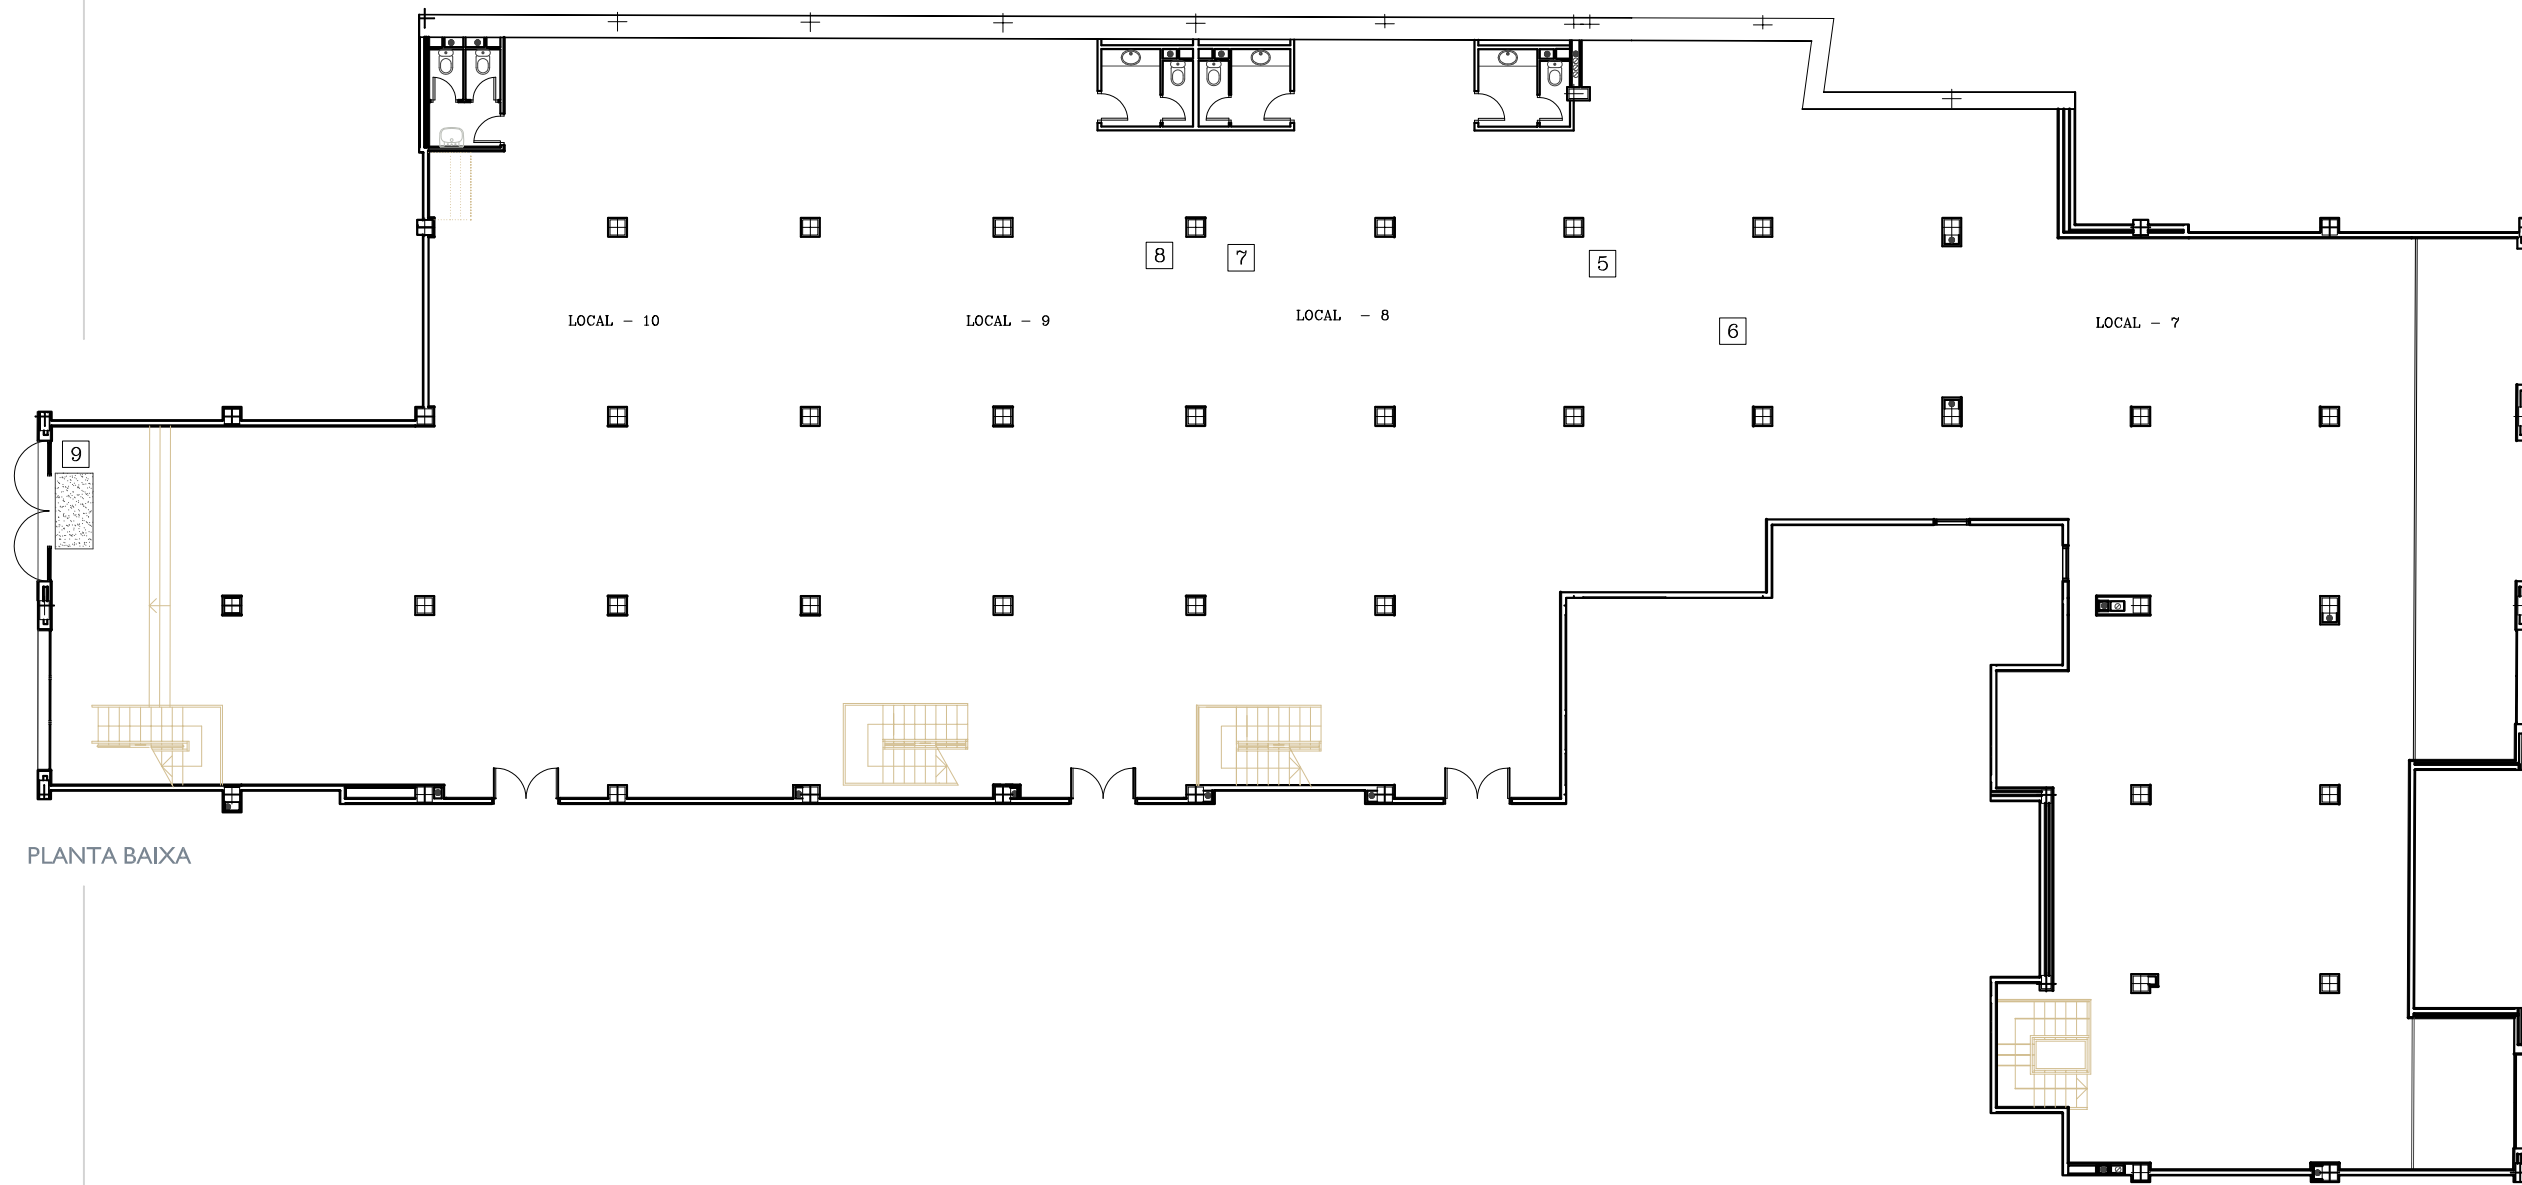

# NN-SANT GERVASI

CARRER FOLGUEROLES, 17-25

CARRER FOLGUEROLES  
PLANTA BAIXA - LOCAL 7-8-9 i 10

PLANTA SOTERRANI -I - LOCAL 7

PLANTA BAIXA

PLANTA SOTERRANI - I

VINCULAT AMB PL. ALTELL

FITXER		DATA	
Pesg067k		MAIG 2015	
REF. 273101008			
BLOC	ESCALA	PIS	LOCALS
--		BAIXA	7-8-9-10
		SOT -I	
VERSIO		ESCALA GRAFICA	
A		0 4 8	
ESCALA (Din A3)		1/200	

# NN-SANT GERVASI

CARRER FOLGUEROLES, 17-25

CARRER FOLGUEROLES

PLANTA ALTELL - LOCAL 7-8-9 i 10

VINCULAT AMB PL. BAIXA i SOTERRANI - I

FITXER	Pesg069j		DATA	MAIG 2015	
REF.	273101008				
BLOC	---	ESCALA	PIS	LOCAL	
VERSIO	---	ESCALA GRAFICA	ALTELL 7-8-9-10		
ESCALA (Din A3)	1/100		0 2 4		