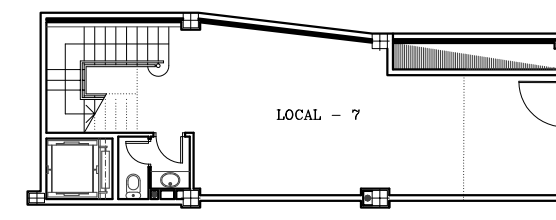

# NN-SANT GERVASI

CARRER FOLGUEROLES, 17-25

CARRER FOLGUEROLES  
PLANTA BAIXA - LOCAL 7-8-9 i 10

PLANTA SOTERRANI -I - LOCAL 7

PLANTA BAIXA

PLANTA SOTERRANI - I

VINCULAT AMB PL. ALTELL

FITXER		DATA	
Pesg067k		MAIG 2015	
REF. 273101008			
BLOC	ESCALA	PIS	LOCALS
--		BAIXA	7-8-9-10
		SOT -I	
VERSIO		ESCALA GRAFICA	
A		0 4 8	
ESCALA (Din A3)		1/200	

# NN-SANT GERVASI

CARRER FOLGUEROLES, 17-25

CARRER FOLGUEROLES

PLANTA ALTELL - LOCAL 7-8-9 i 10

VINCULAT AMB PL. BAIXA i SOTERRANI - I

FITXER	Pesg069j		DATA	MAIG 2015	
REF.	273101008				
BLOC	---	ESCALA	PIS	LOCAL	
VERSIO	---	ESCALA GRAFICA	ALTELL 7-8-9-10		
ESCALA (Din A3)	1/100		0 2 4		