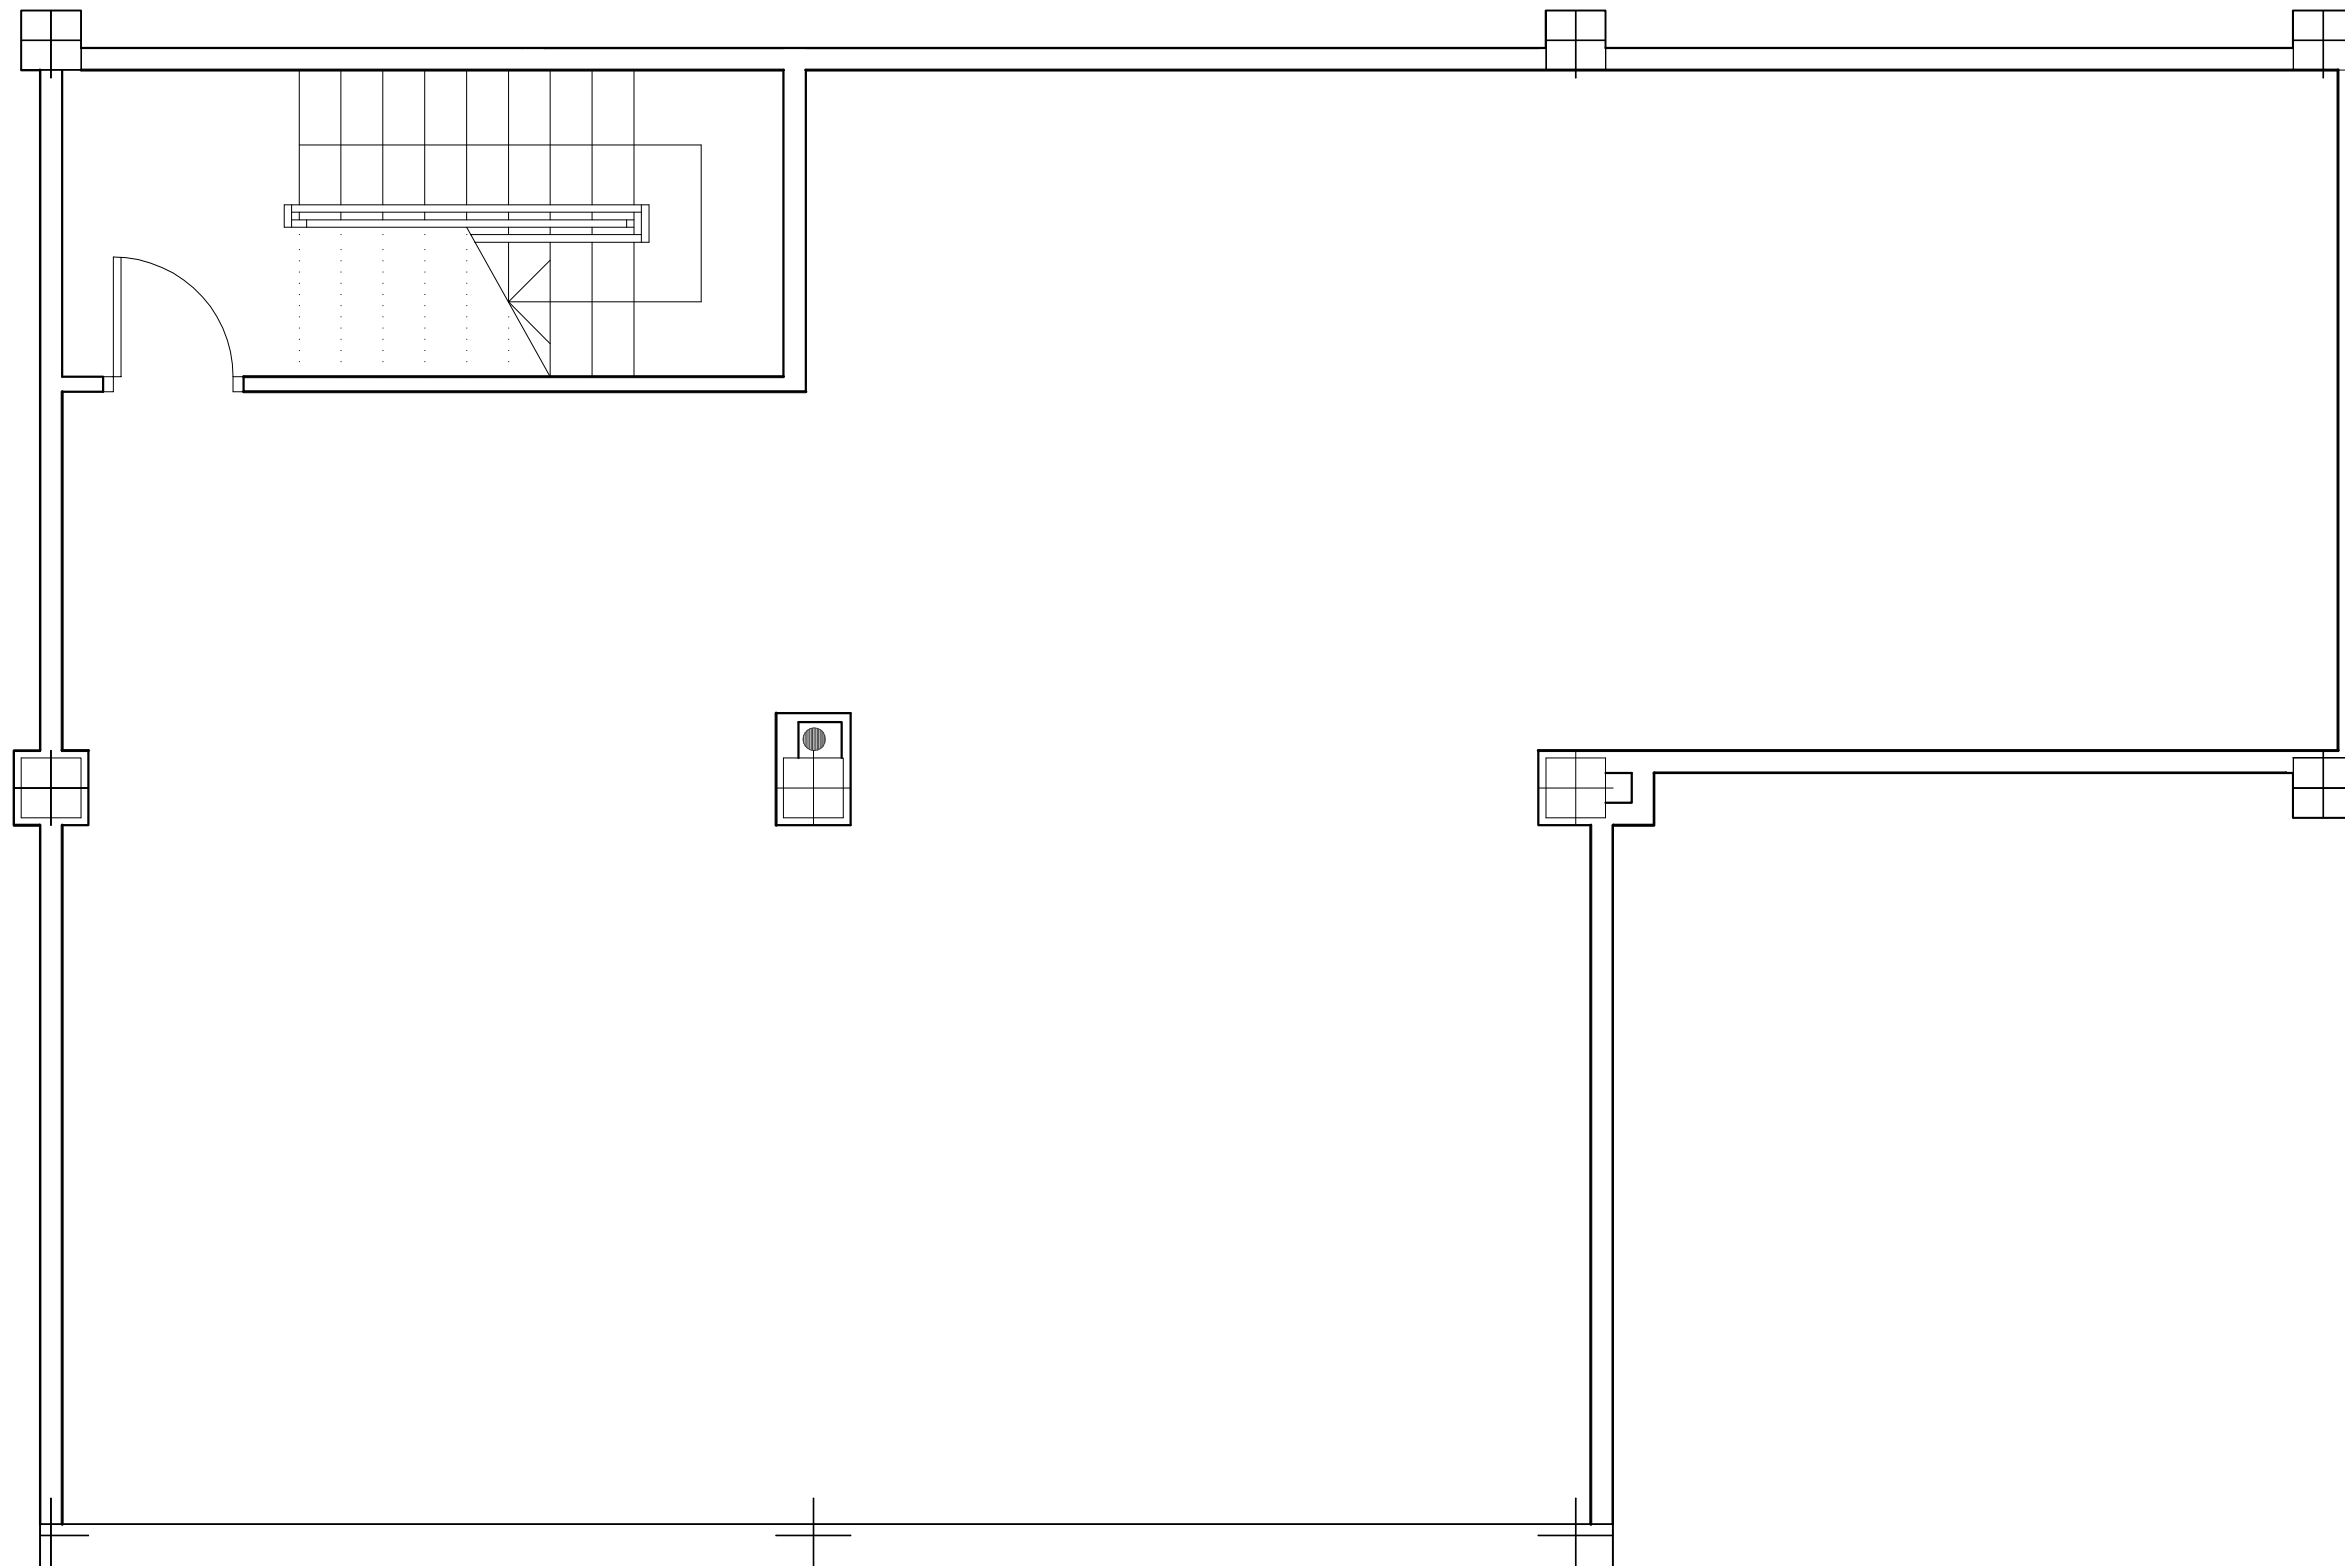

NN-SANT GERVASI

CARRER FOLGUEROLES, 17-25

VINCULAT A PL. BAIXA I ALTELL

FITXER	Pesg065j	DATA	ABRIL 2012	
REF.	433101003			
BLOC	--	ESCALA	PIS	LOCAL
			SOT.	3
VERSIO	--	ESCALA GRAFICA		
		0 1 2		
ESCALA (Din A3)	1/50