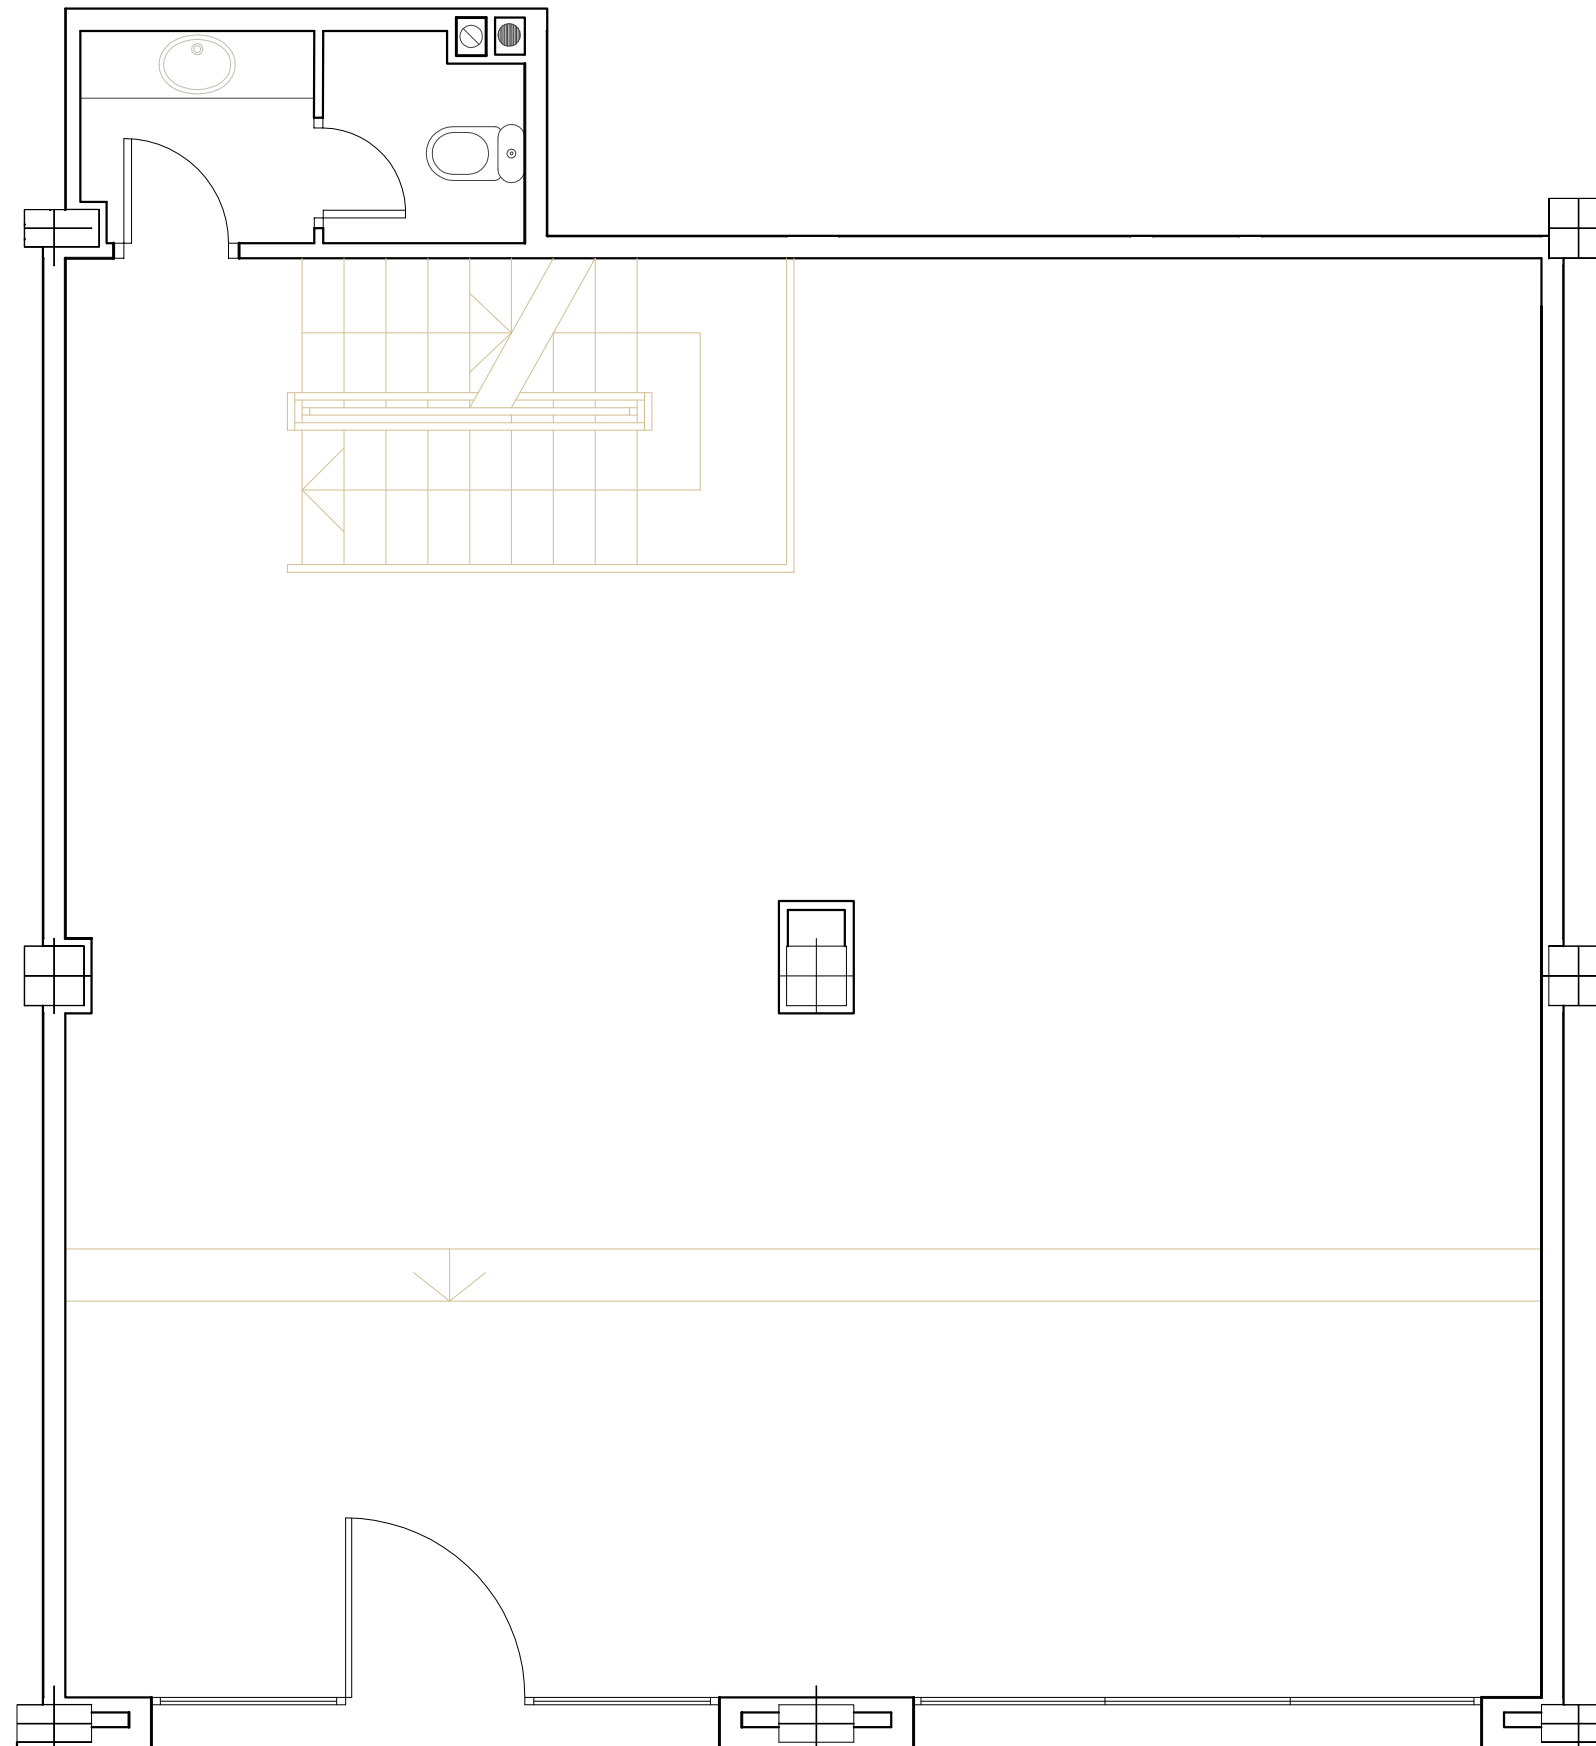

NN-SANT GERVASI
CARRER FOLGUEROLES, 17-25

VINCULAT AMB P.SOTERRANI I BAIXA

FITXER	Pesg0691		DATA	ABRIL 2012	
REF.	433101003				
BLOC	ESCALA	PIS	LOCAL		
--		ALTELL	3		
VERSIO	ESCALA GRAFICA				
--	0 1 2				
Format Especial	I/50				

NN-SANT GERVASI
CARRER FOLGUEROLES, 17-25

CARRER FOLGUEROLES

VINCULAT AMB PL. ALTELL I SOTERRANI

FITXER	Pesg067j	DATA	
REF.	433101003	ABRIL 2012	
BLOC	--	PIS	BAIXA
		LOCAL	3
VERSIO	--	ESCALA GRAFICA	
		0 1 2	
ESCALA (Din A3)	1/50		