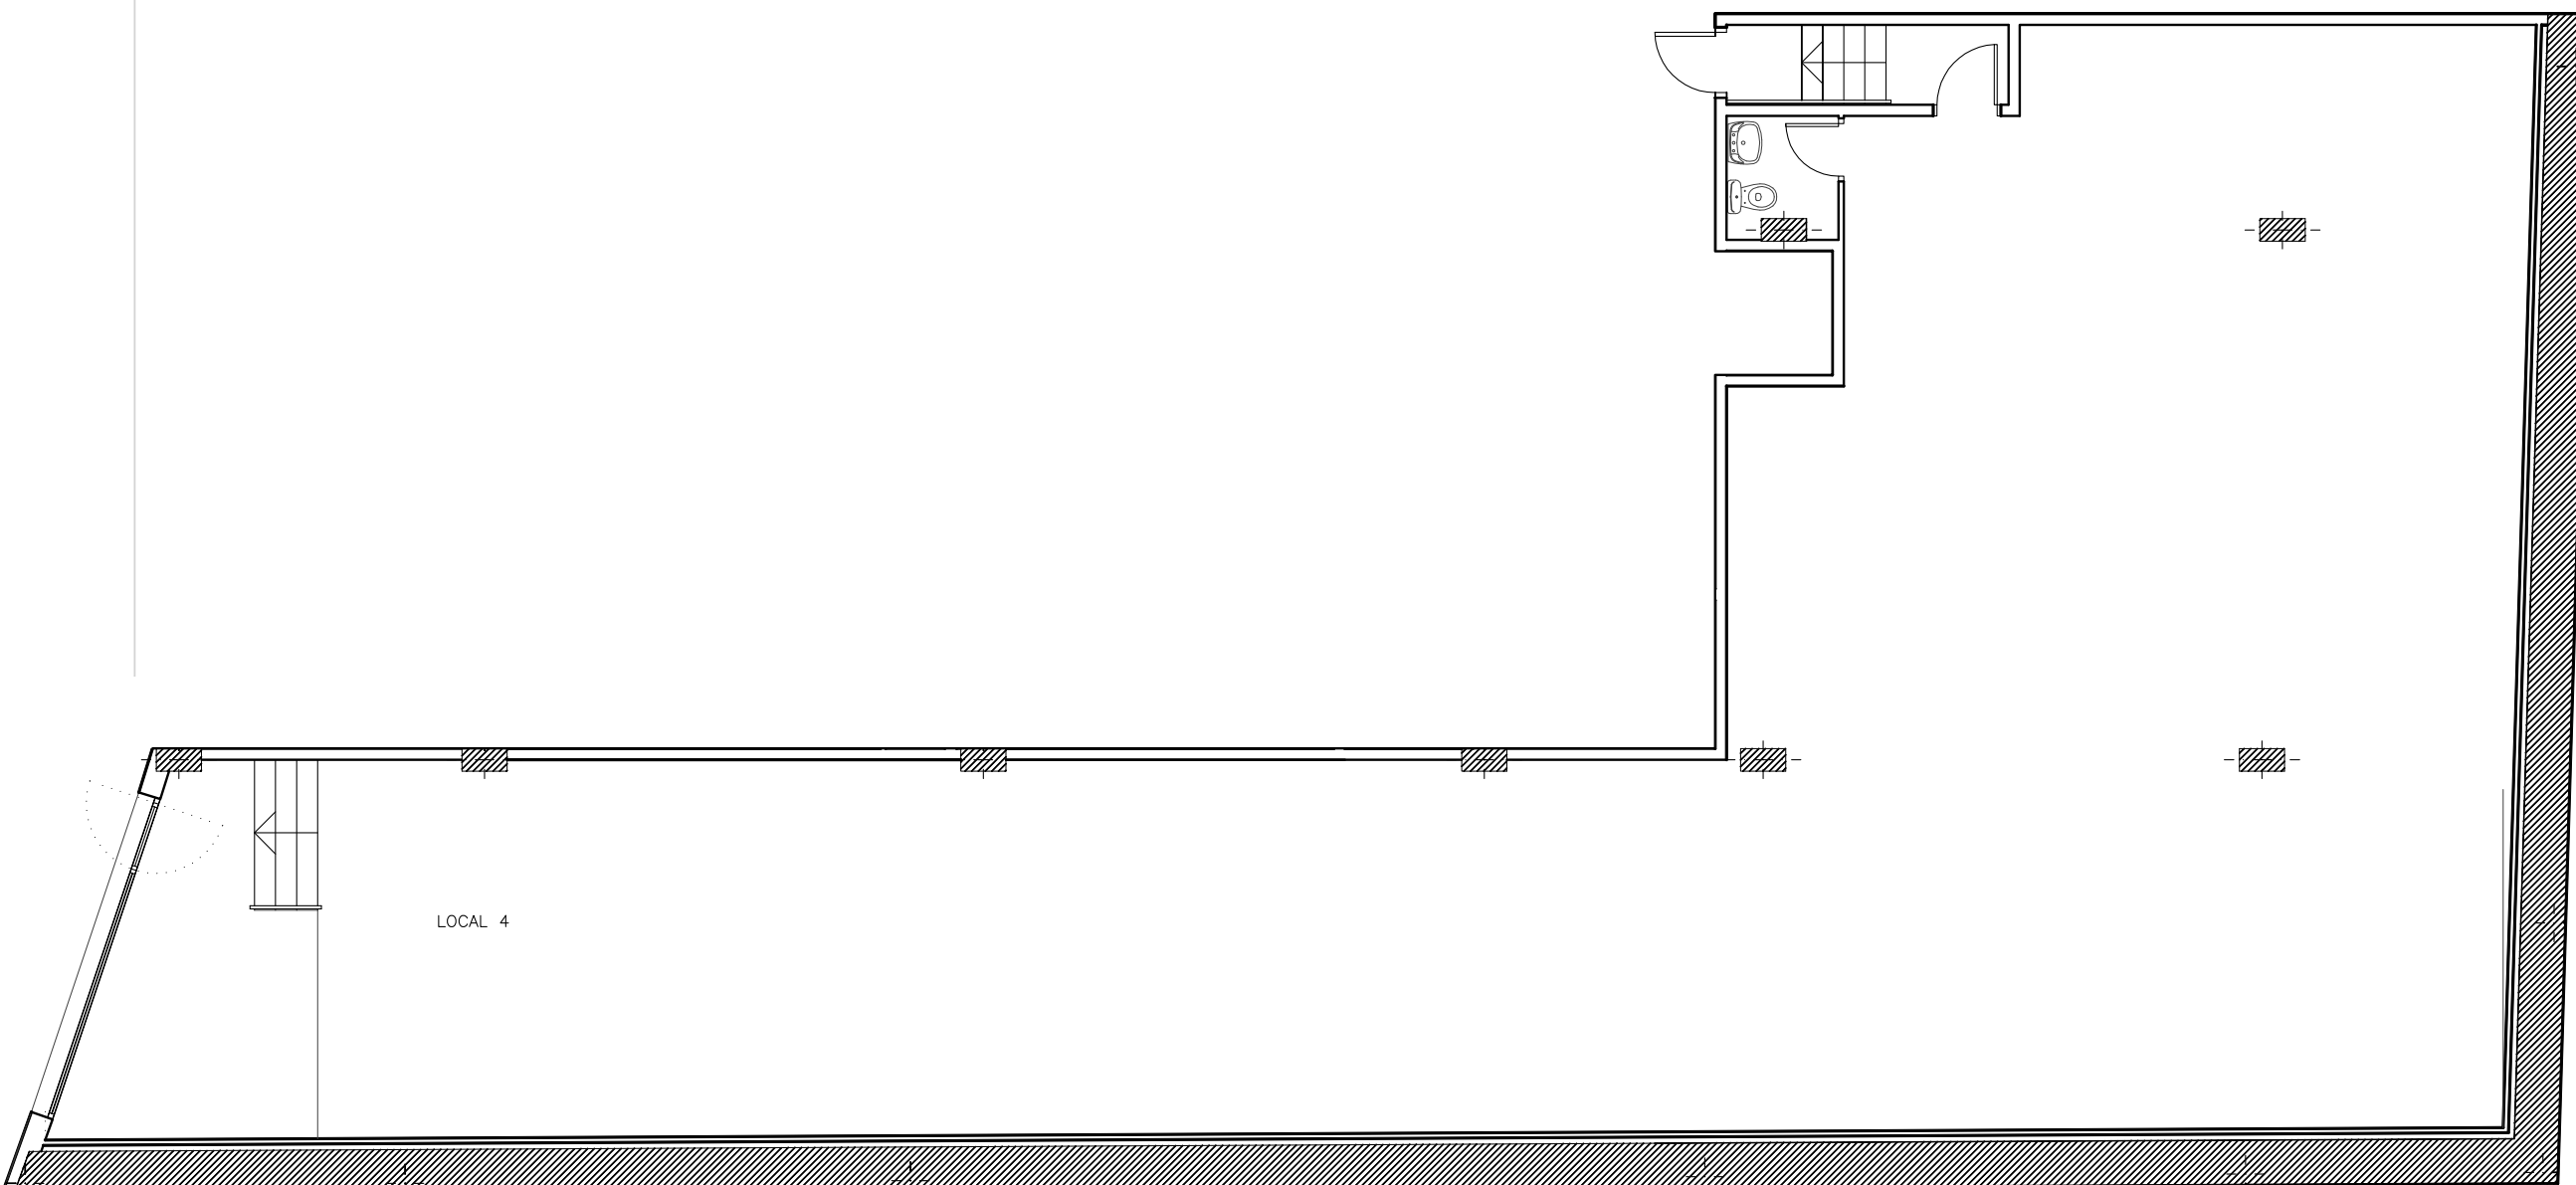

# NN-GOMIS

CARRER ESTEVE TERRADES Nº 51-55  
CARRER GOMIS Nº 847-88, BARCELONA

PLANTA BAIXA

PLANTA BAIXA - LOCAL 4

FITXER	PO49304C	DATA	
REF.	493101004	NOVEMBRE 2012	
BLOC	--	PLANTA	LOCAL
VERSIO	--	BAIXA	4
ESCALA (Din A3)	ESCALA GRÀFICA		
1/100			