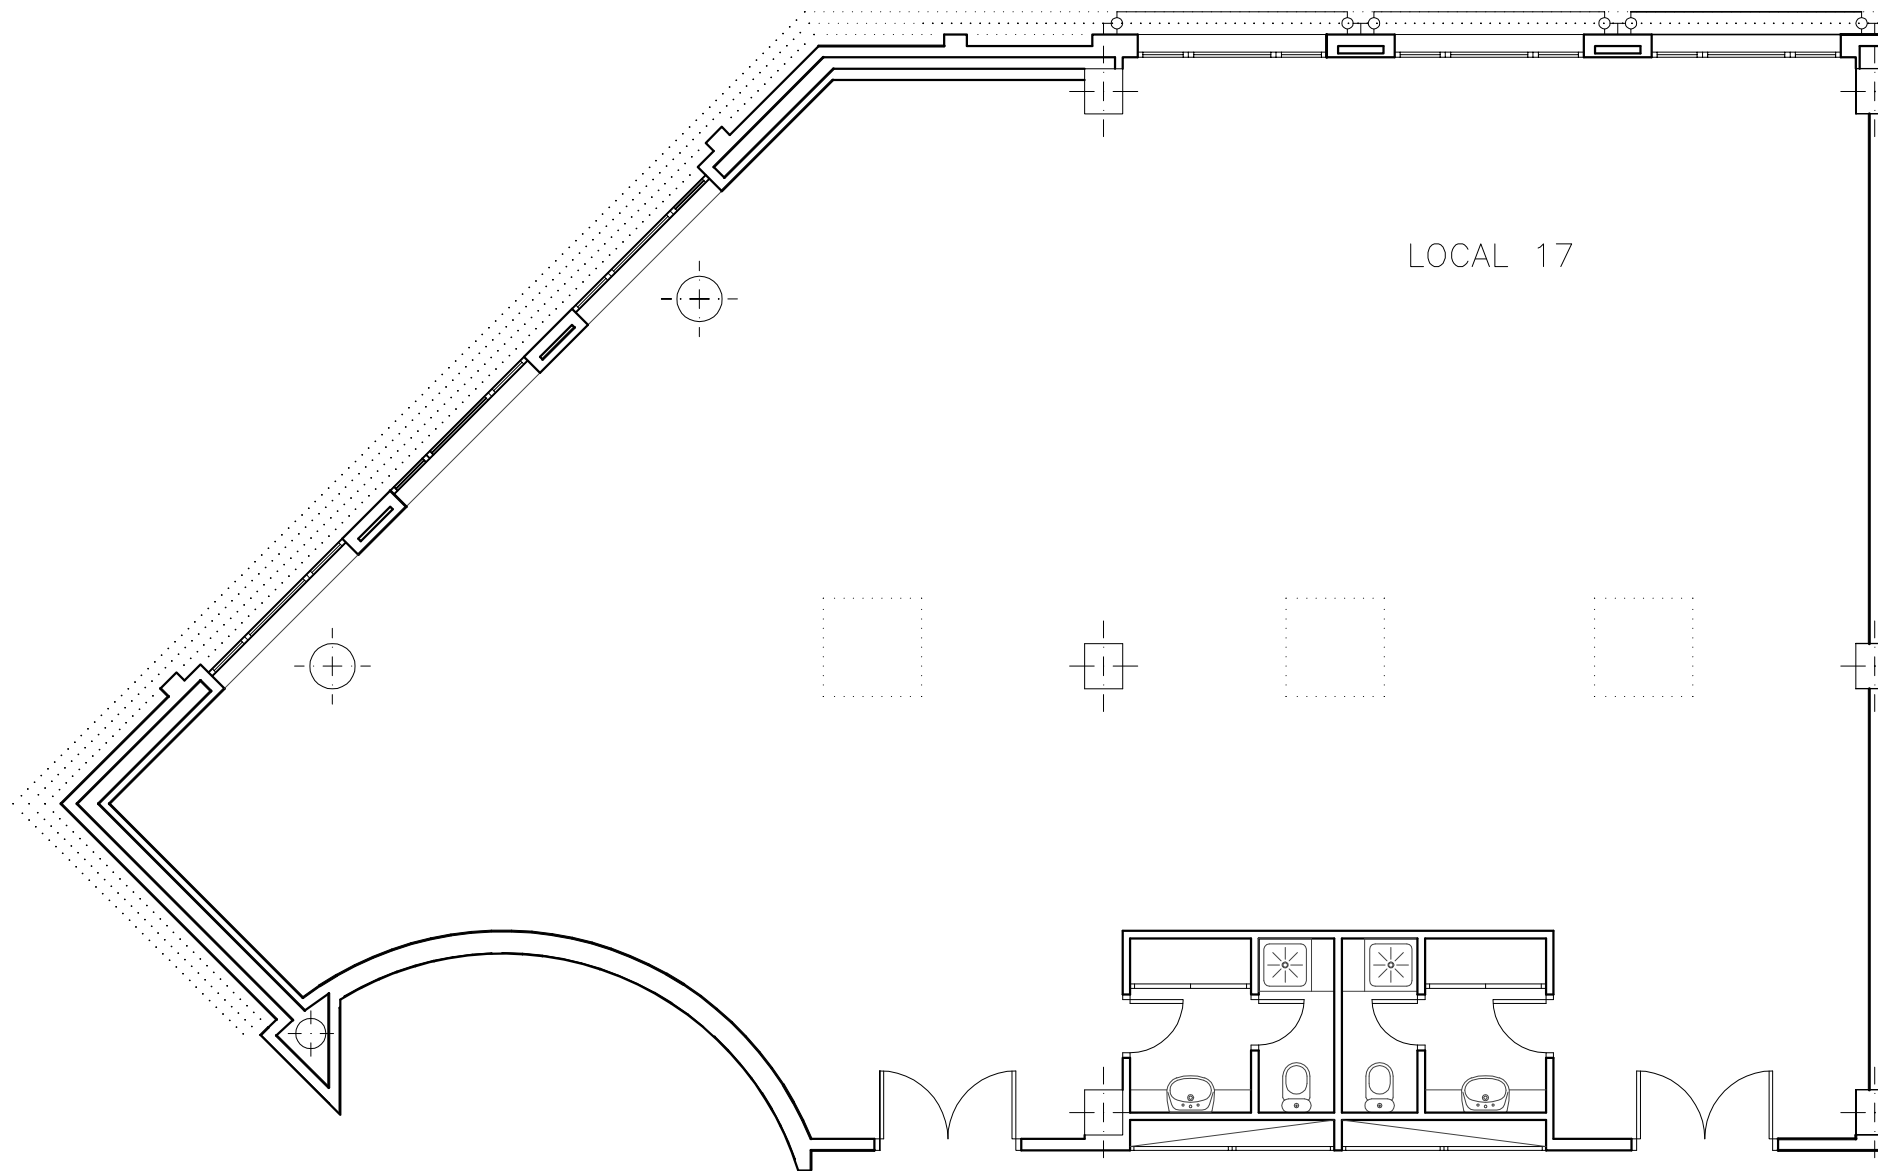

NN-ZONA FRANCA

PSO. ZONA FRANCA I 31-139, C/ ALTS FORNS 52-58
i CARRER L'ESTANY N° 42, DE BARCELONA

NOTA:
"El present document serveix a efectes il·lustratius.
El seu contingut no constitueix contracte, no garantia"

FITXER	9311042A	DATA	MARÇ - 2013				
REF.	497201017						
BLOC	--	ESCALA	1	PLANTA	2^a	DESPATX	17
VERSIO	--	ESCALA GRAFICA					
ESCALA (Din A3)	1/100