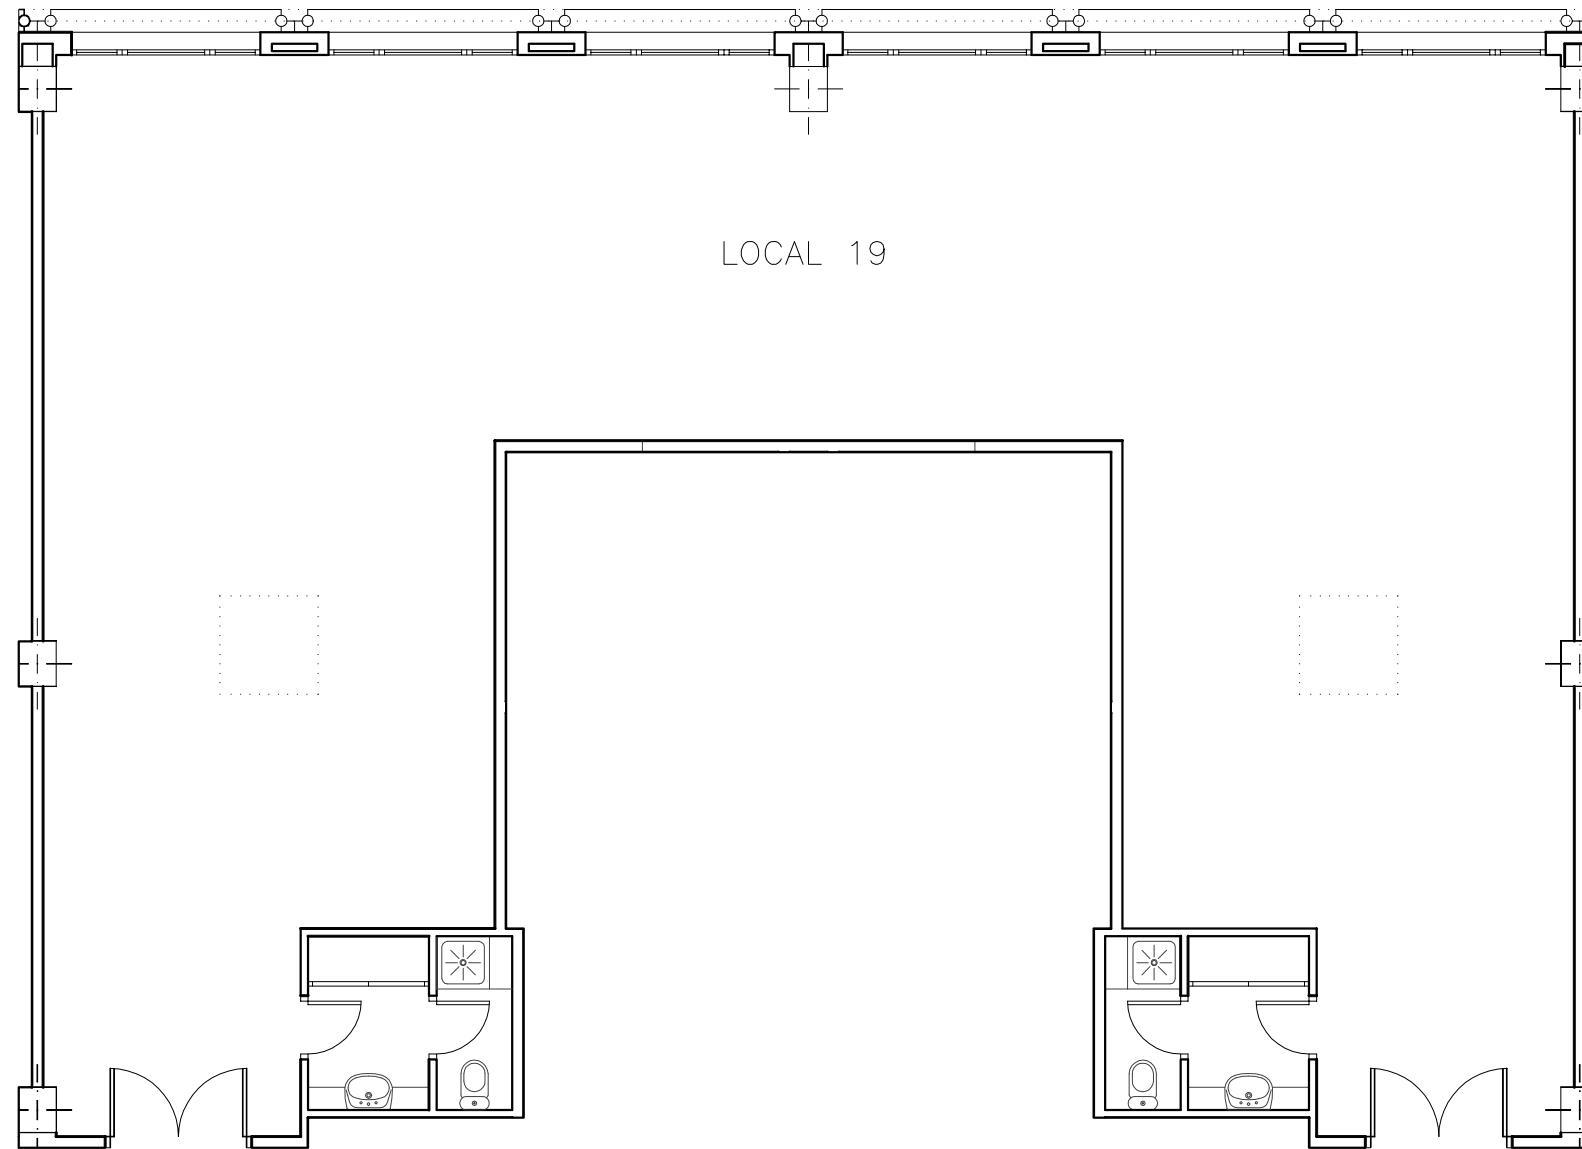

NN-ZONA FRANCA

PSO. ZONA FRANCA 131-139, C/ ALTS FORNS 52-58
i CARRER L'ESTANY N° 42, DE BARCELONA

LOCAL 19

NOTA:
"El present document serveix a efectes il·lustratius.
El seu contingut no constitueix contracte, no garantia"

FITXER	9311042A	DATA	MARÇ - 2013				
REF.	497201019						
BLOC	--	ESCALA	1	PLANTA	2^a	DESPATX	19
VERSIÓ	--	ESCALA GRÀFICA	0 1 2 3 4				
ESCALA (Din A3)	1/100