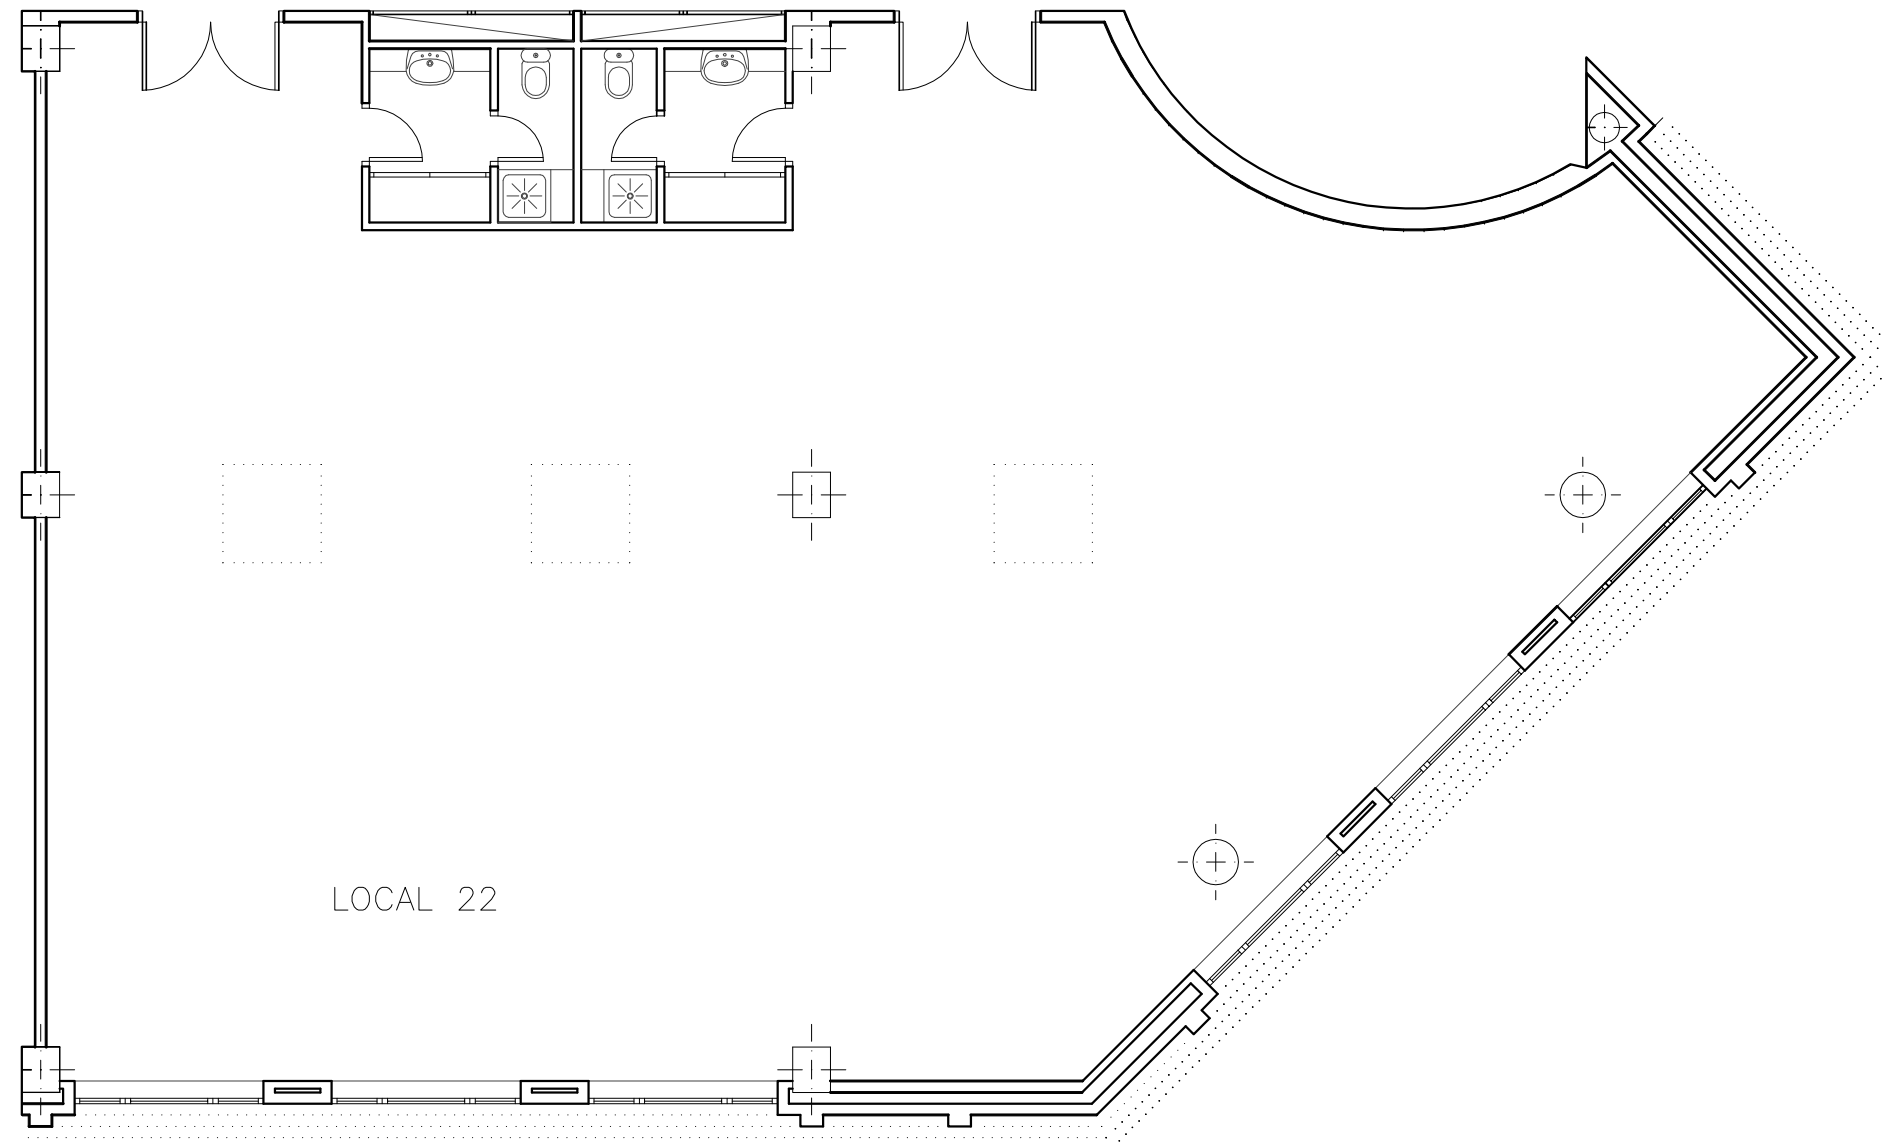

NN-ZONA FRANCA

PSO. ZONA FRANCA I 31-139, C/ ALTS FORNS 52-58
i CARRER L'ESTANY N° 42, DE BARCELONA

NOTA:
"El present document serveix a efectes il·lustratius.
El seu contingut no constitueix contracte, no garantia"

FITXER	9311042A	DATA	MARÇ - 2013
REF.	497201022		
BLOC	--	ESCALA	1
		PLANTA	2^a
		DESPATX	22
VERSIO	--	ESCALA GRAFICA	0 1 2 3 4
ESCALA (Din A3)	1/100