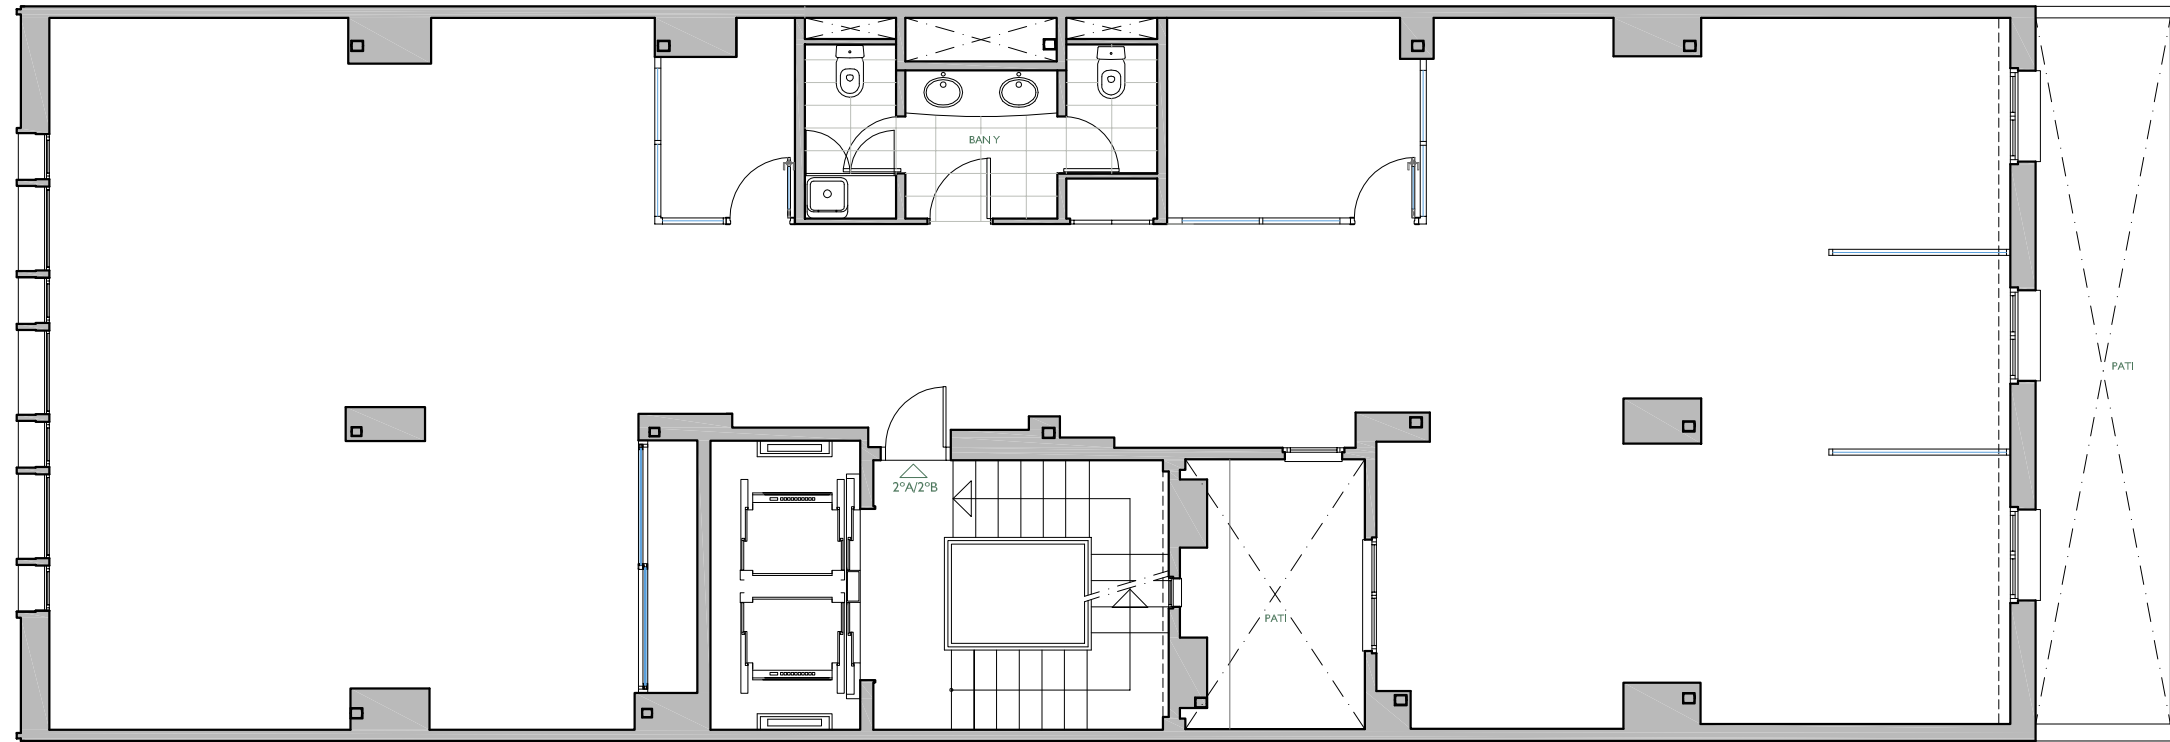

NN-BALMES I 14

CARRER BALMES Nº 114, BARCELONA

CARRER DE BALMES
INTERIOR IL·LA

ESCALA I
PLANTA SEGONA

CARRER de BALMES, 114

INTERIOR D'ILLA

FITXER	PEA-50102	DATA	
REF.	501201020	GENER 2013	
BLOC	--	ESCALA	PLANTA
		I	2ª
DESPATX	--		
VERSIO	--	ESCALA GRÀFICA	
		0 1 2	
ESCALA (Din A3)	1/100		