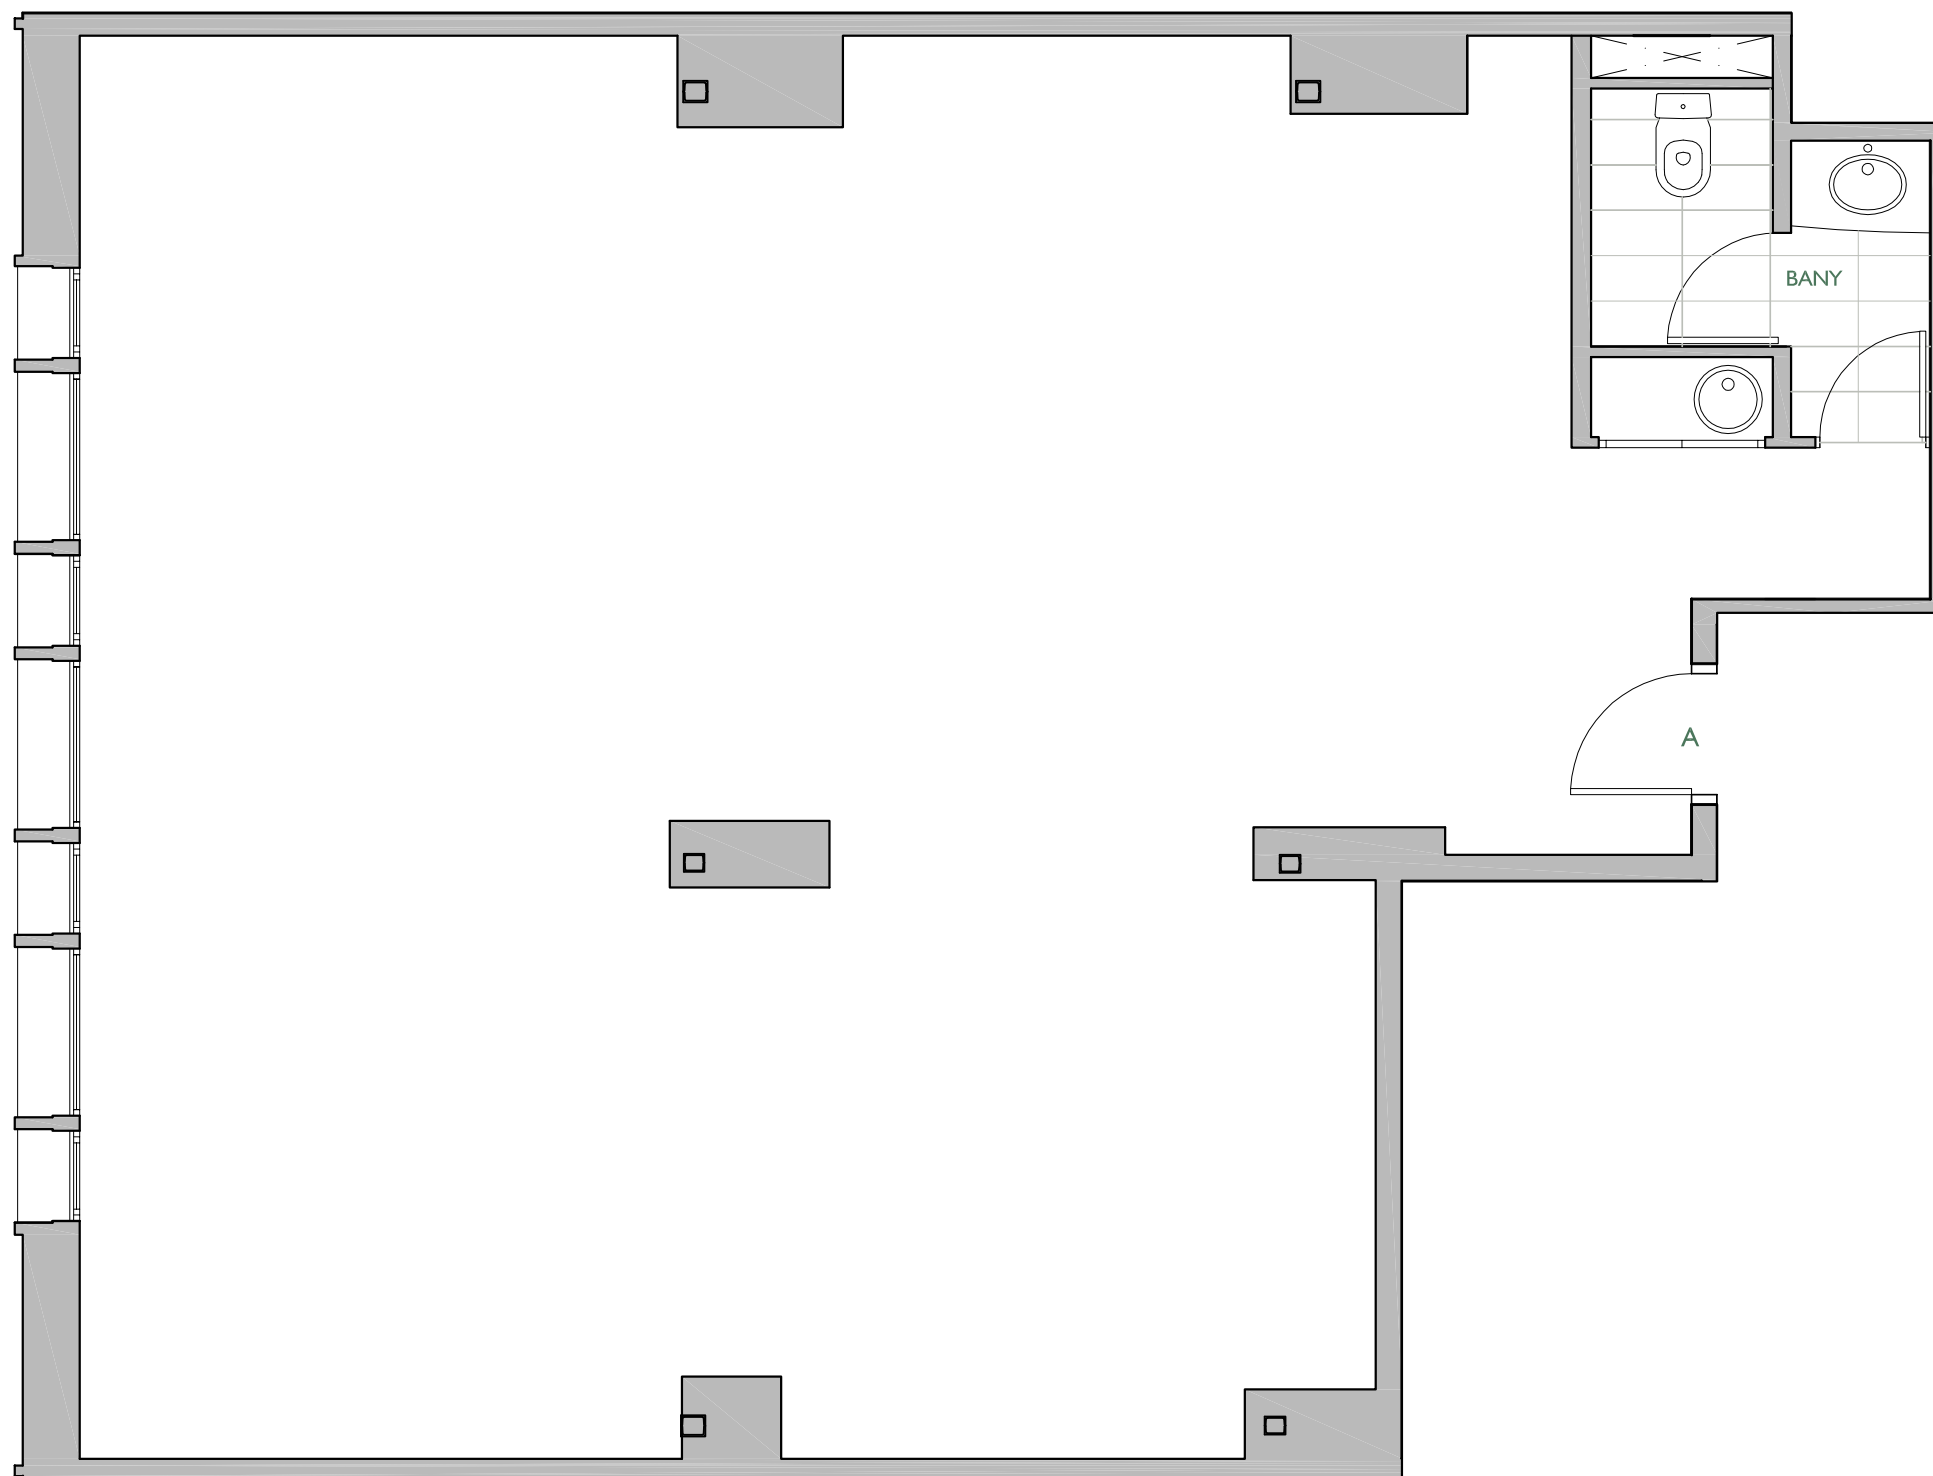

NN-BALMES I 14

CARRER BALMES Nº 114, BARCELONA

FITXER	PEA-50104	DATA	
REF.	501201061	GENER 2013	
BLOC	--	ESCALA	PLANTA
		1	6
DESPATX			A
VERSIÓ	--	ESCALA GRÀFICA	
		0 1 2	
ESCALA (Din A3)	1/100		