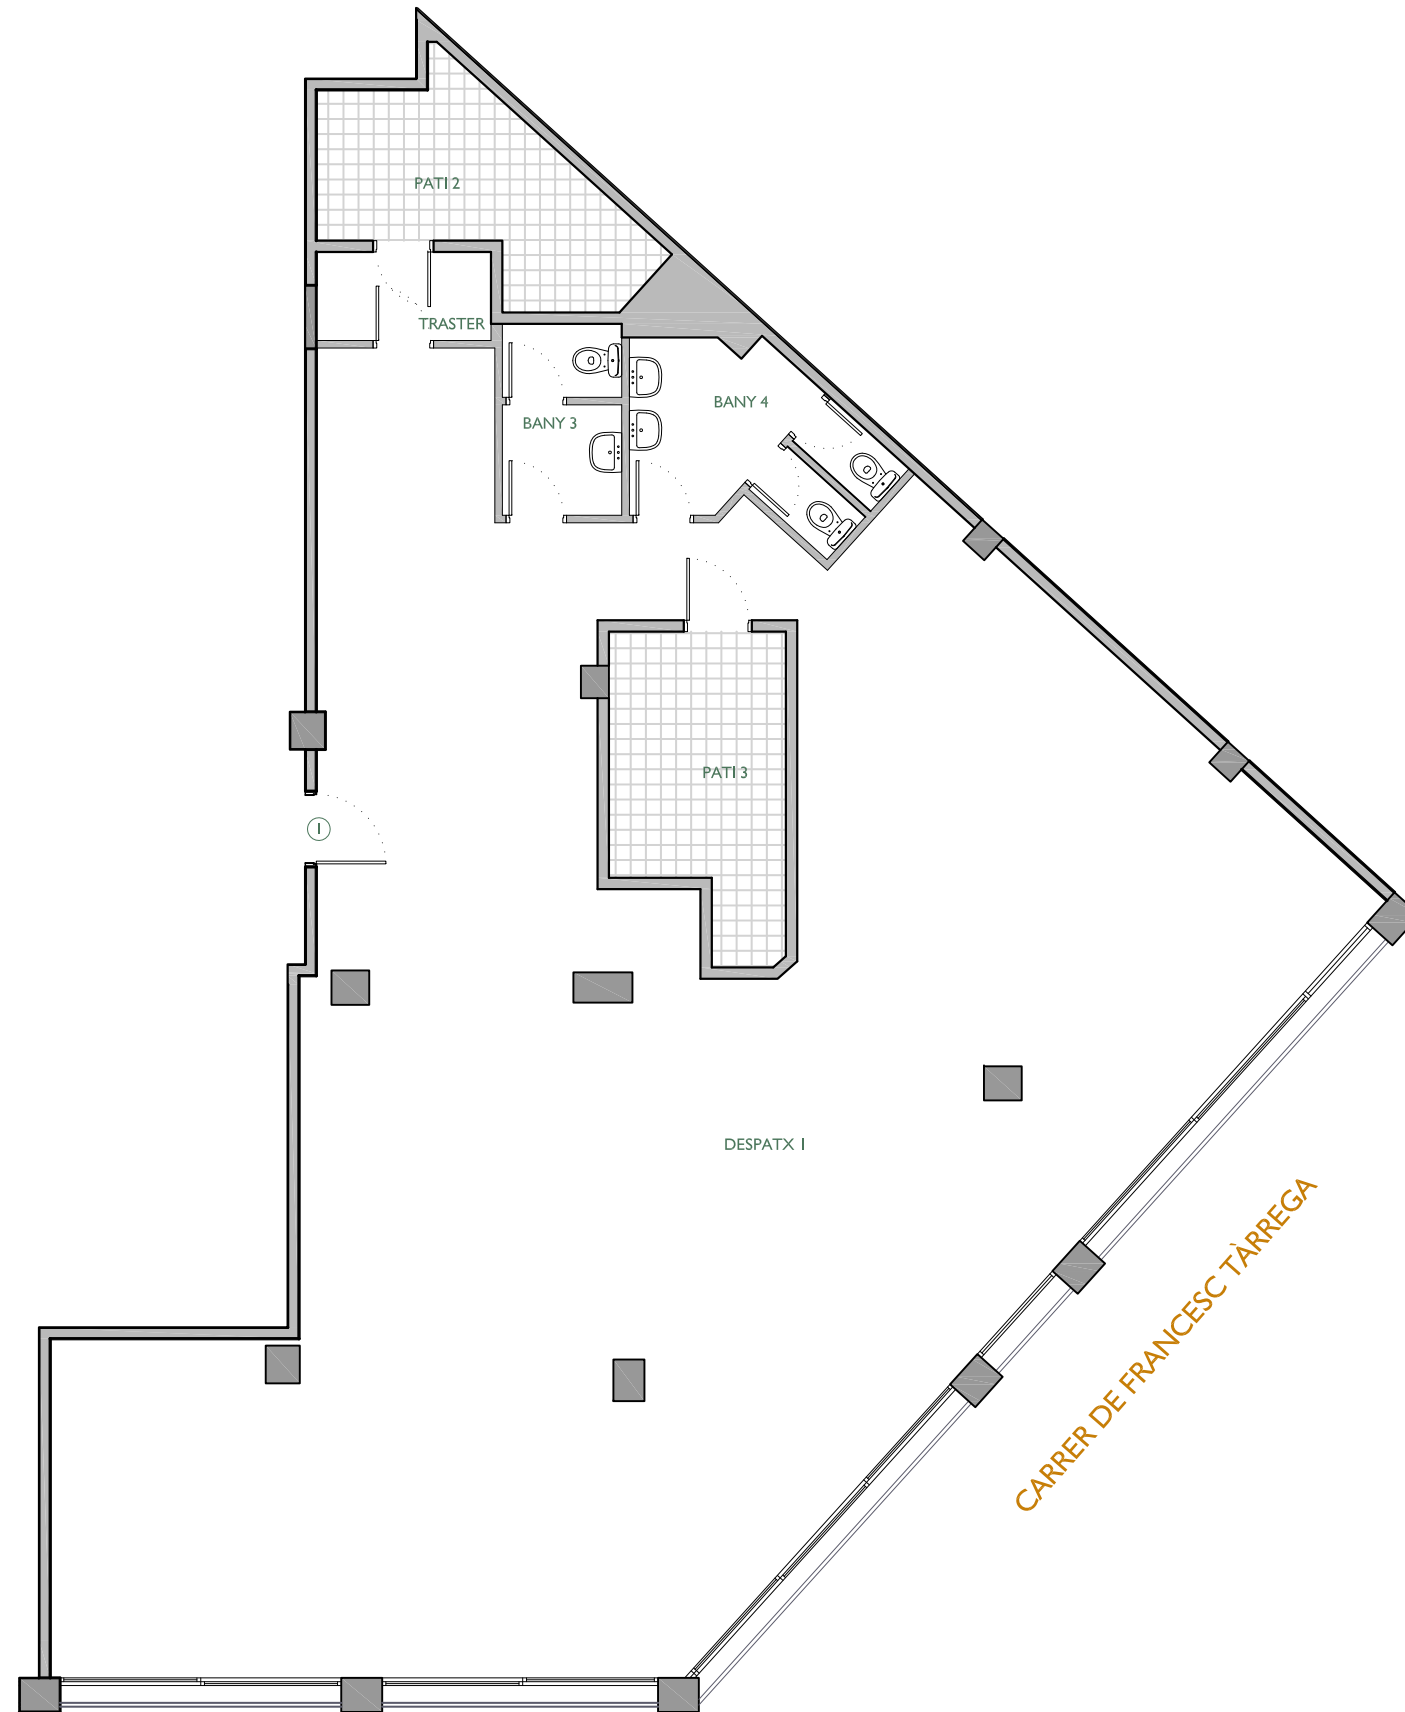

**EDIFICI PG. MARAGALL**  
 PASSEIG MARAGALL Nº 120-122, DE BARCELONA

ESCALA I  
 PLANTA ENTRESÒL - PORTA 1ª

FITXER 504-PL.Entresol-E		DATA ABRIL 2018	
REF. 504201001			
BLOC --	ESCALA I	PLANTA ENTL.	DESPATX I
VERSIO E	ESCALA GRAFICA		
ESCALA (Din A3)	0 1 2 3 4		
1/100			