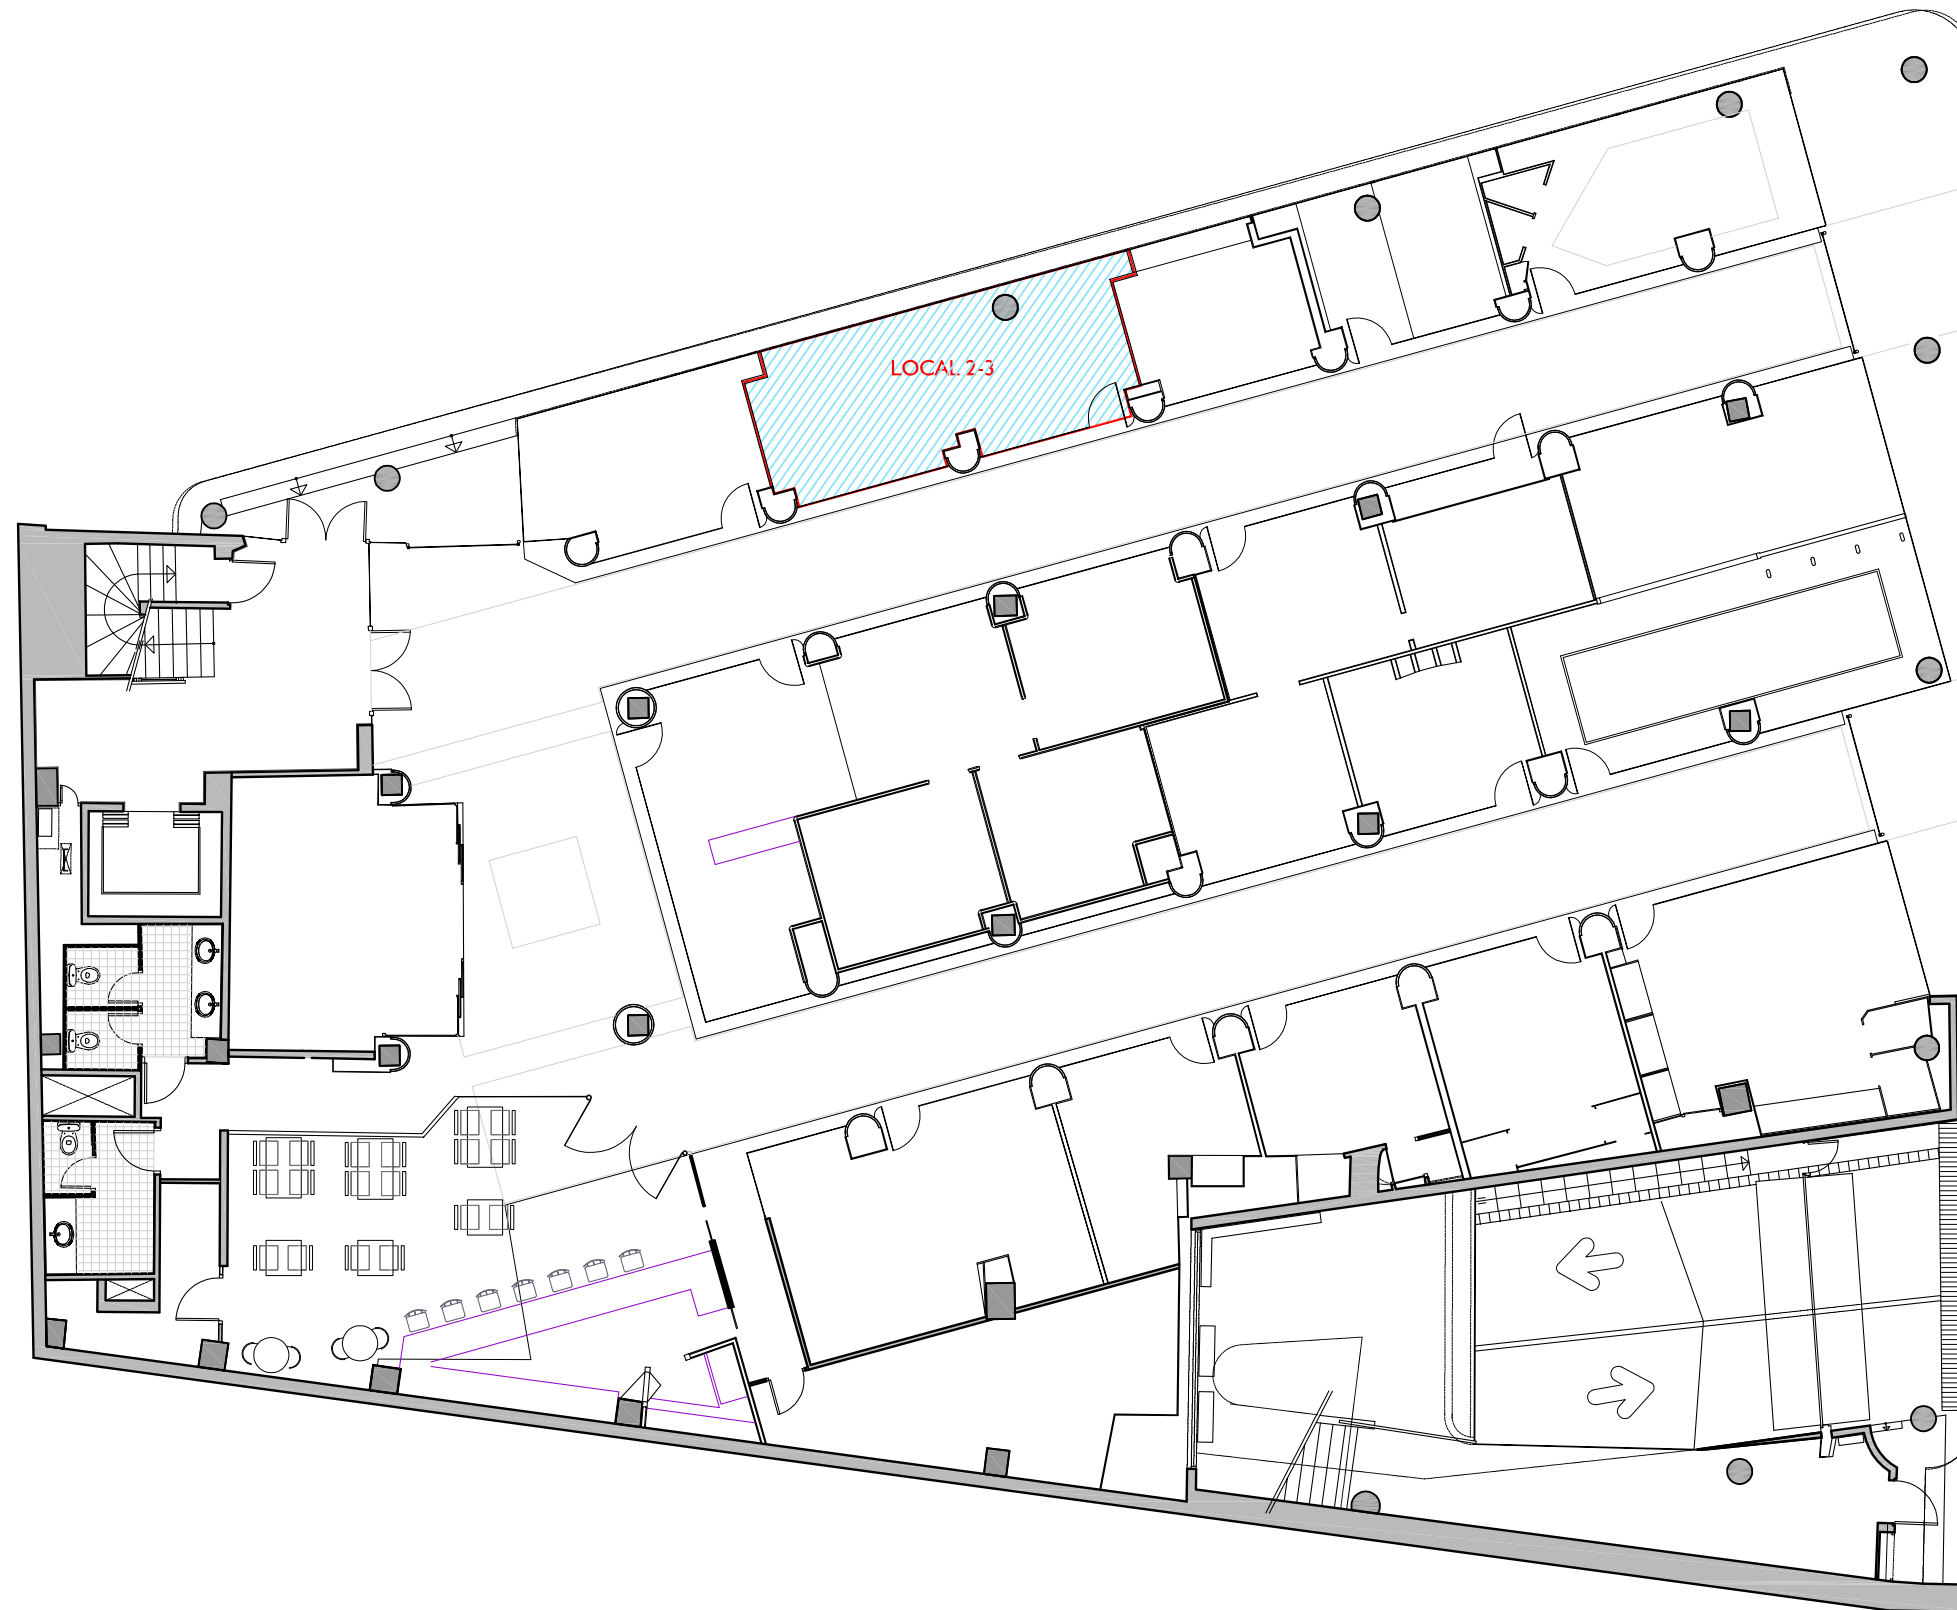

NN-GRACIA, 53

CARRER GRÀCIA, N° 53 CANTONADA
CARRER DE L'ESCOLA INDUSTRIAL
SABADELL - BARCELONA

CARRER DE GRÀCIA

FITXER		EA507004B		DATA		NOVEMBRE - 2012		
REF.		507101003						
BLOC	---	ESCALA	---	PIS	BAIXA		LOCAL	2-3
VERSIO	A	ESCALA GRÀFICA						
ESCALA (Din A3)		0 1.50 3 4.50 6						
1/150								