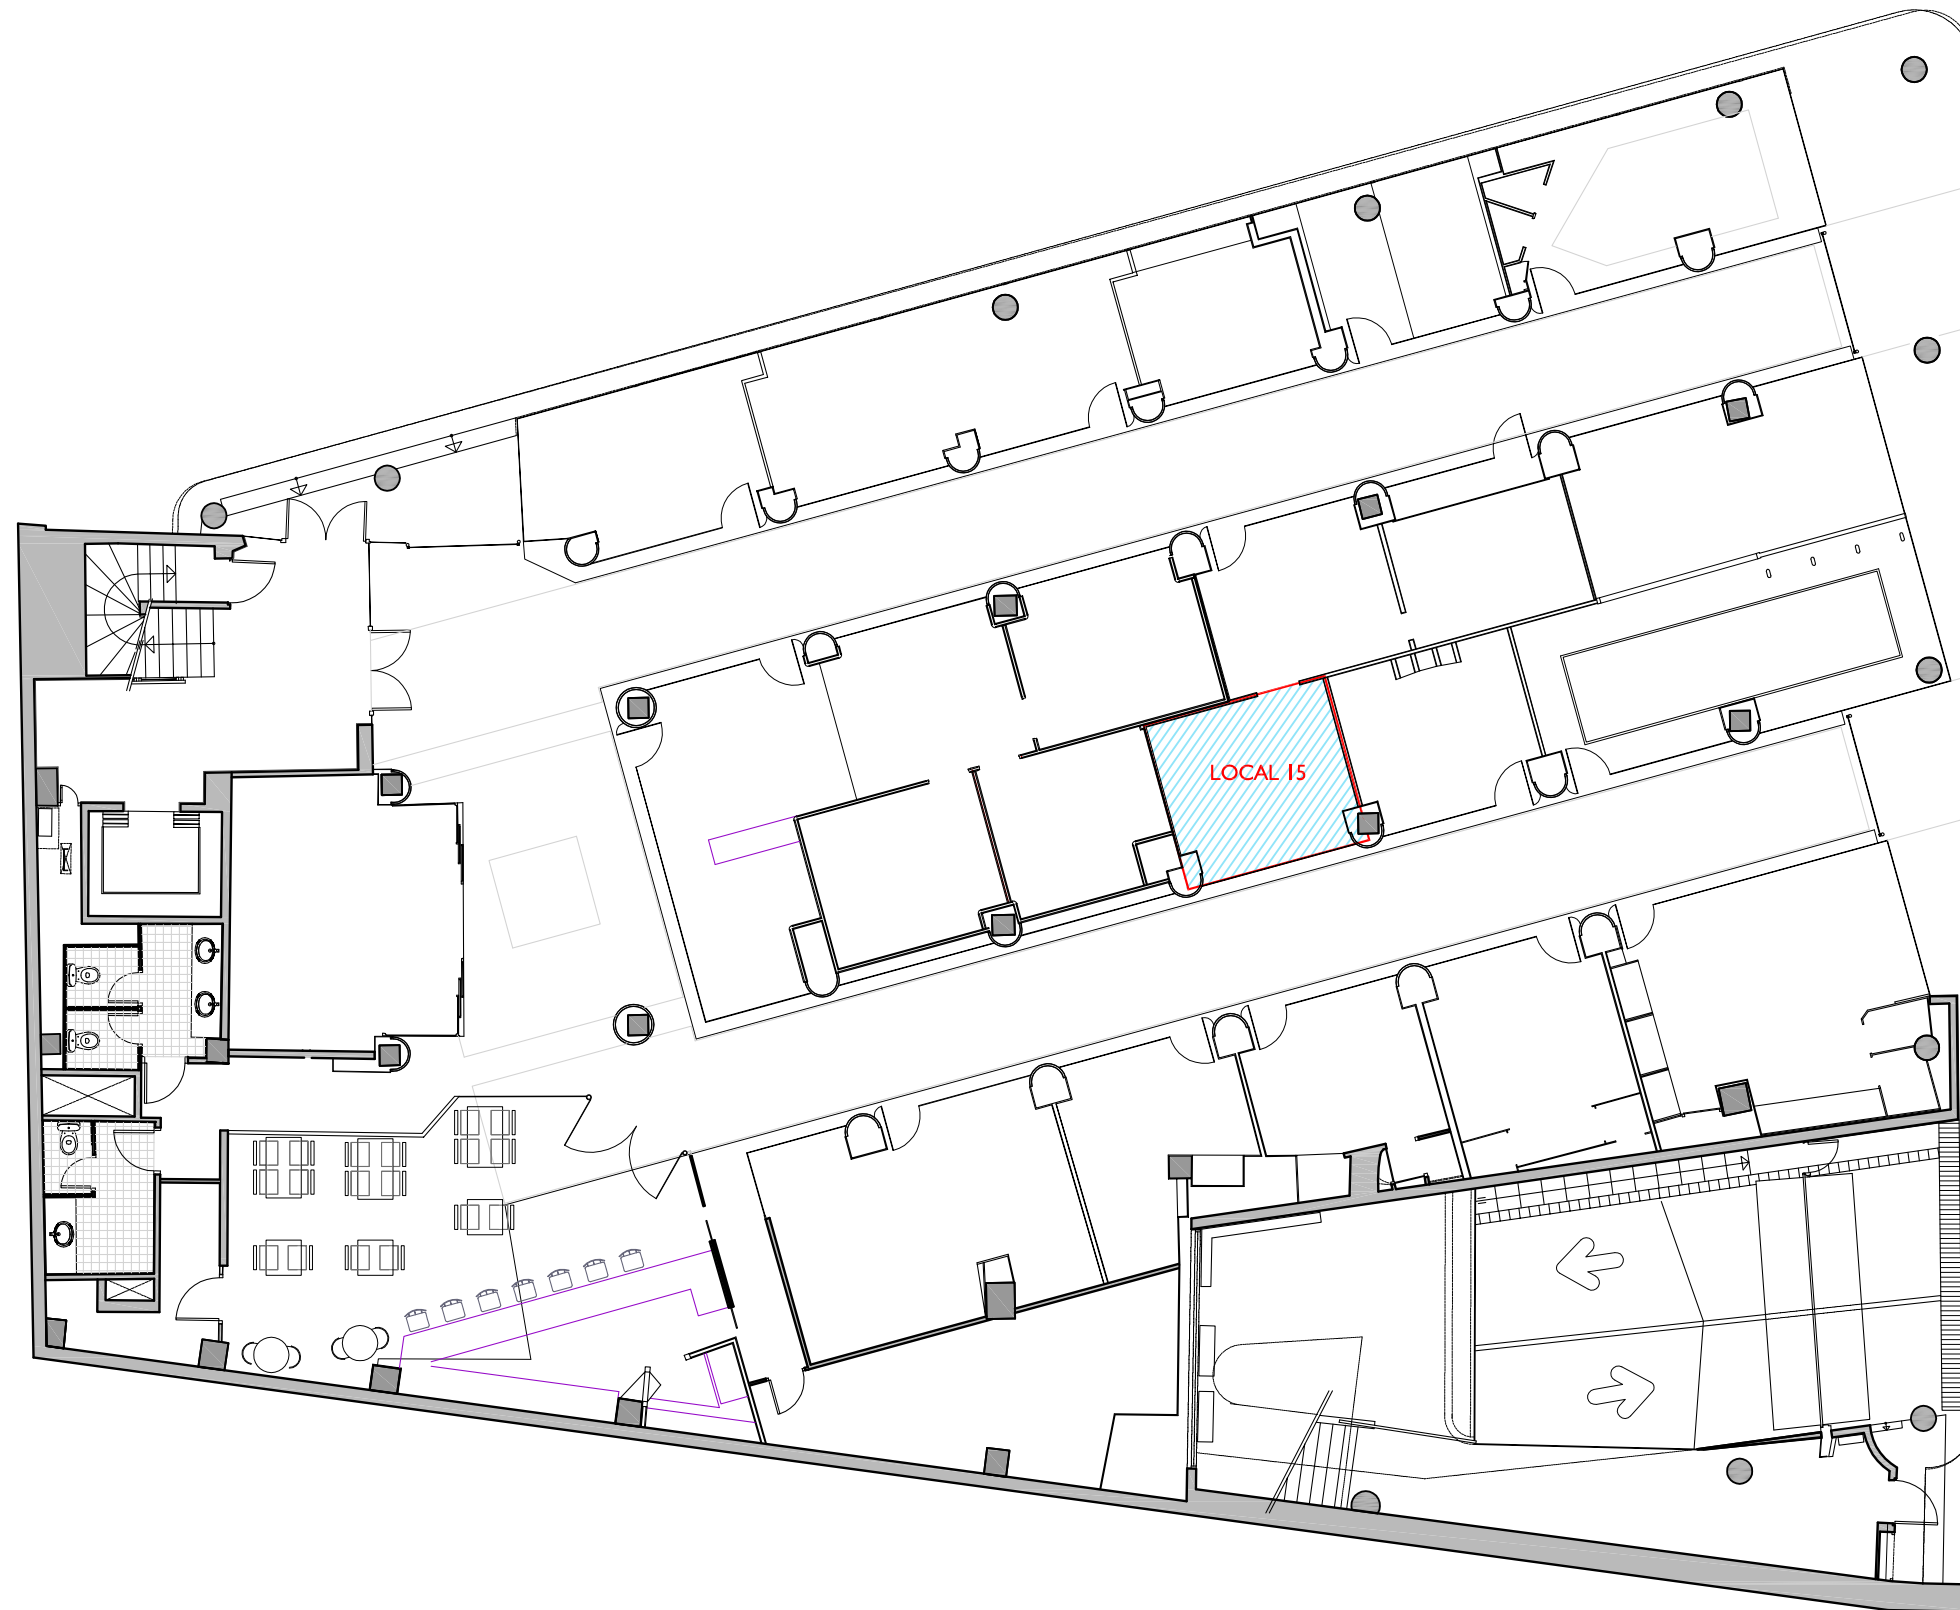

# NN-GRACIA, 53

CARRER GRÀCIA, N° 53 CANTONADA  
CARRER DE L'ESCOLA INDUSTRIAL  
SABADELL - BARCELONA

FITXER	EA507004A	DATA	
REF.	507101015	NOVEMBRE - 2012	
BLOC	--	PIS	LOCAL
	--	BAIXA	15
VERSIO	--	ESCALA GRÀFICA	
	--	0 1.50 3 4.50 6	
ESCALA (Din A3)	1/150		