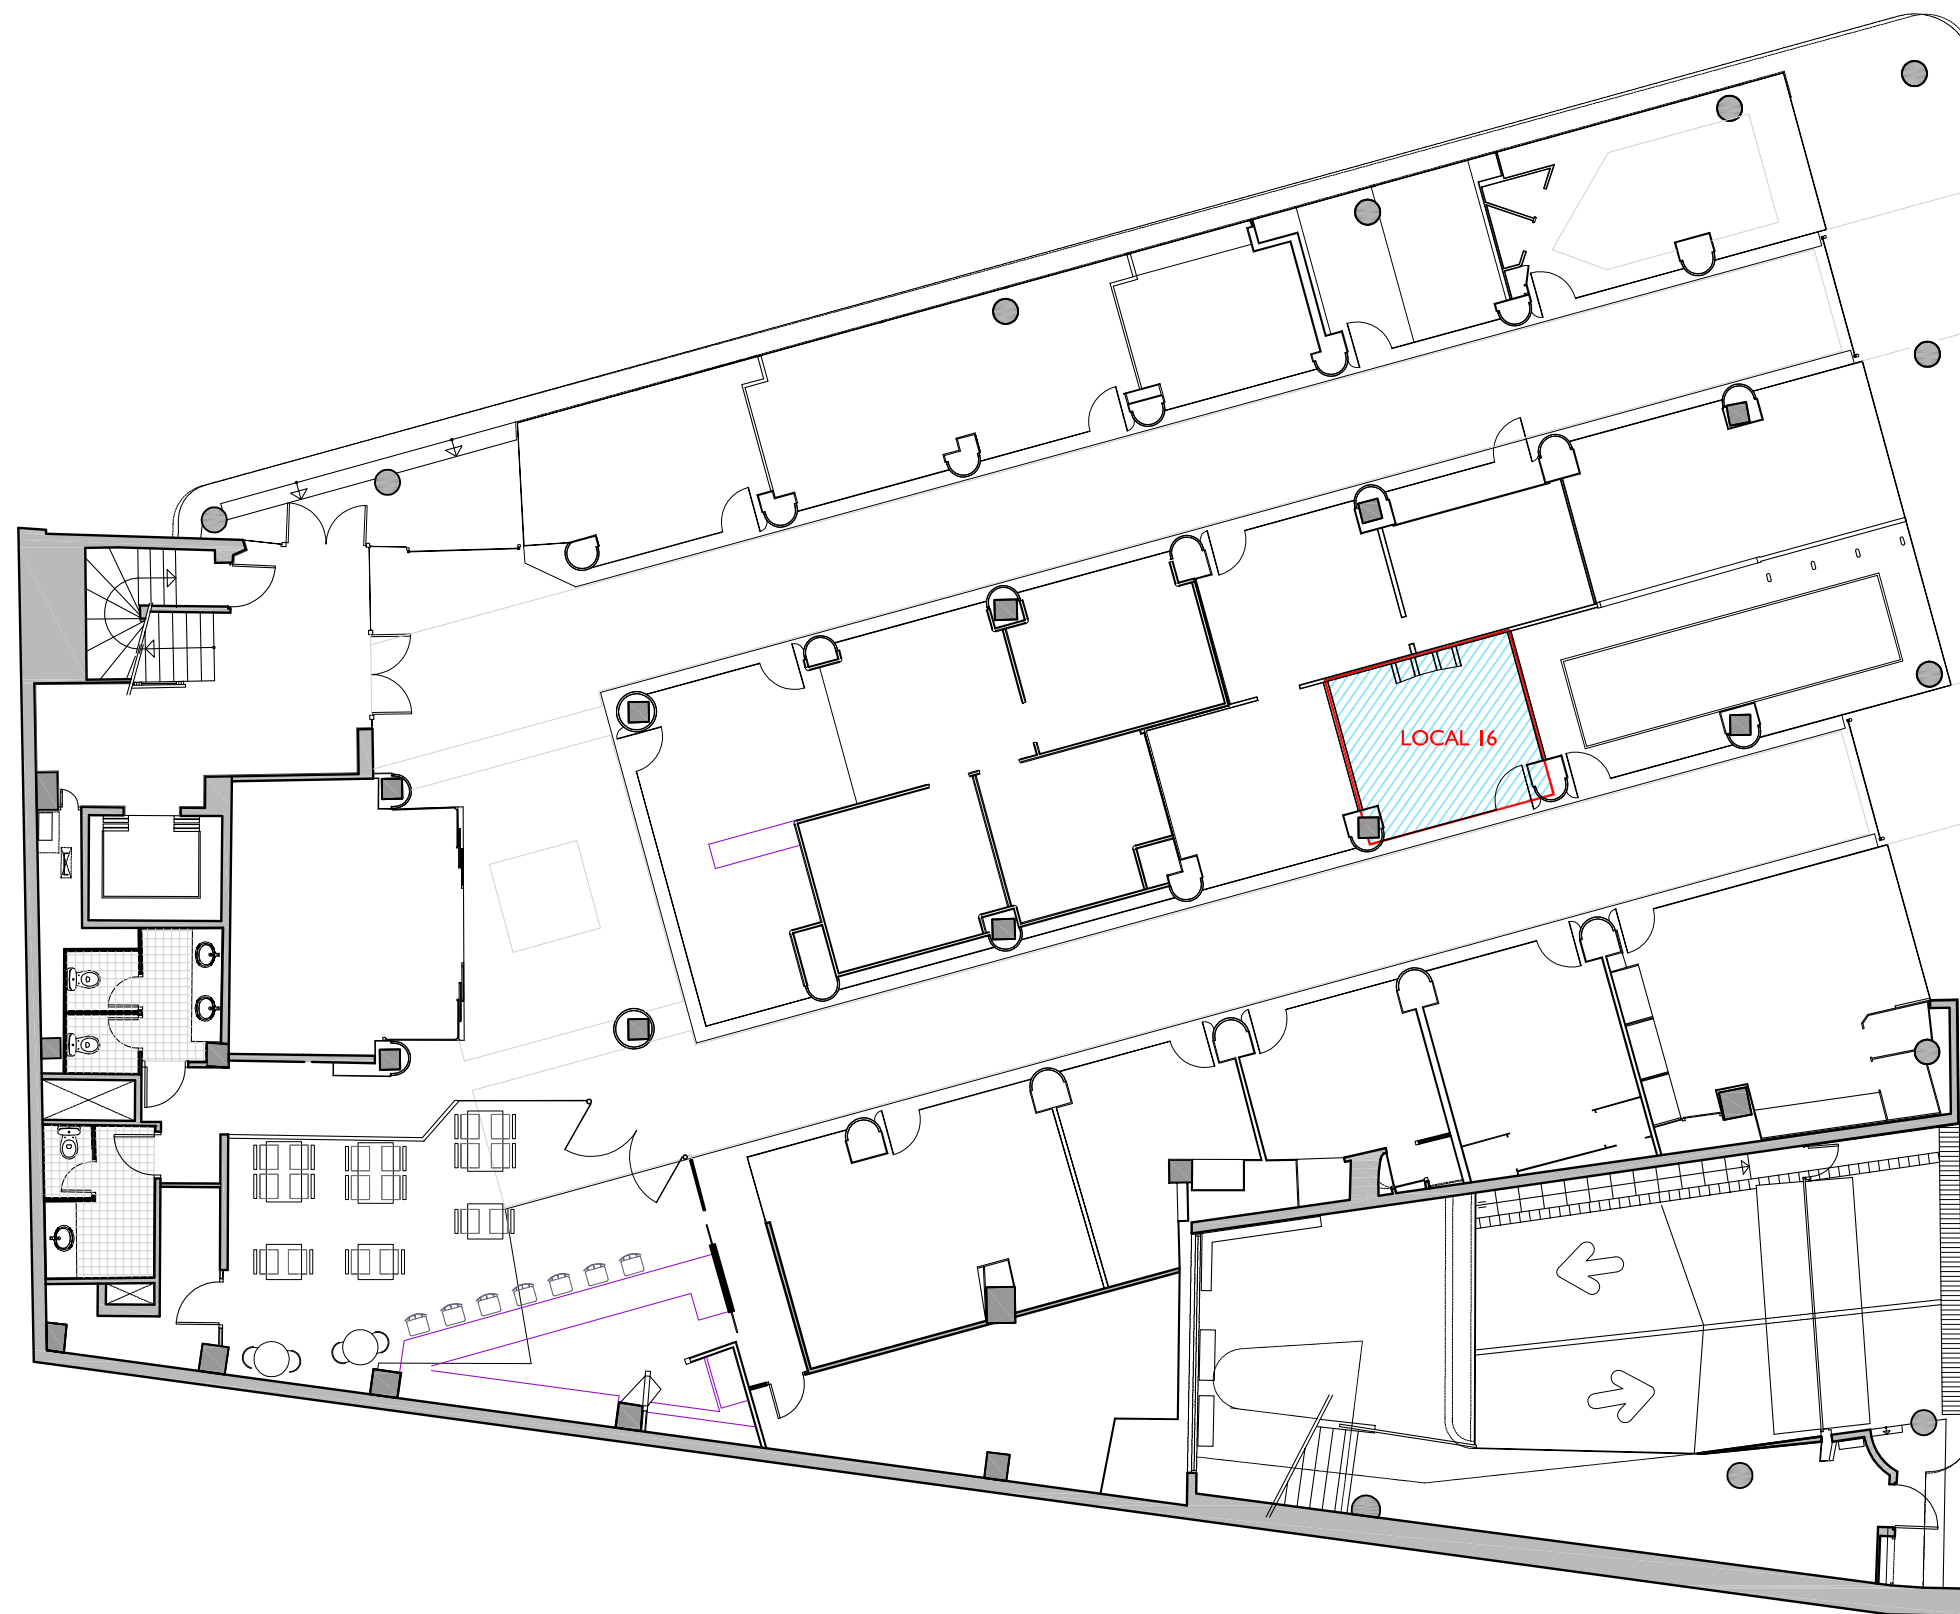

NN-GRACIA, 53

CARRER GRÀCIA, N° 53 CANTONADA
CARRER DE L'ESCOLA INDUSTRIAL
SABADELL - BARCELONA

FITXER	EA507004A	DATA	
REF.	507101016	JULIOL - 2012	
BLOC	--	ESCALA	PIS LOCAL
		--	BAIXA 16
VERSIO	--	ESCALA GRÀFICA	
		0 1,50 3 4,50 6	
ESCALA (Din A3)	1/150		