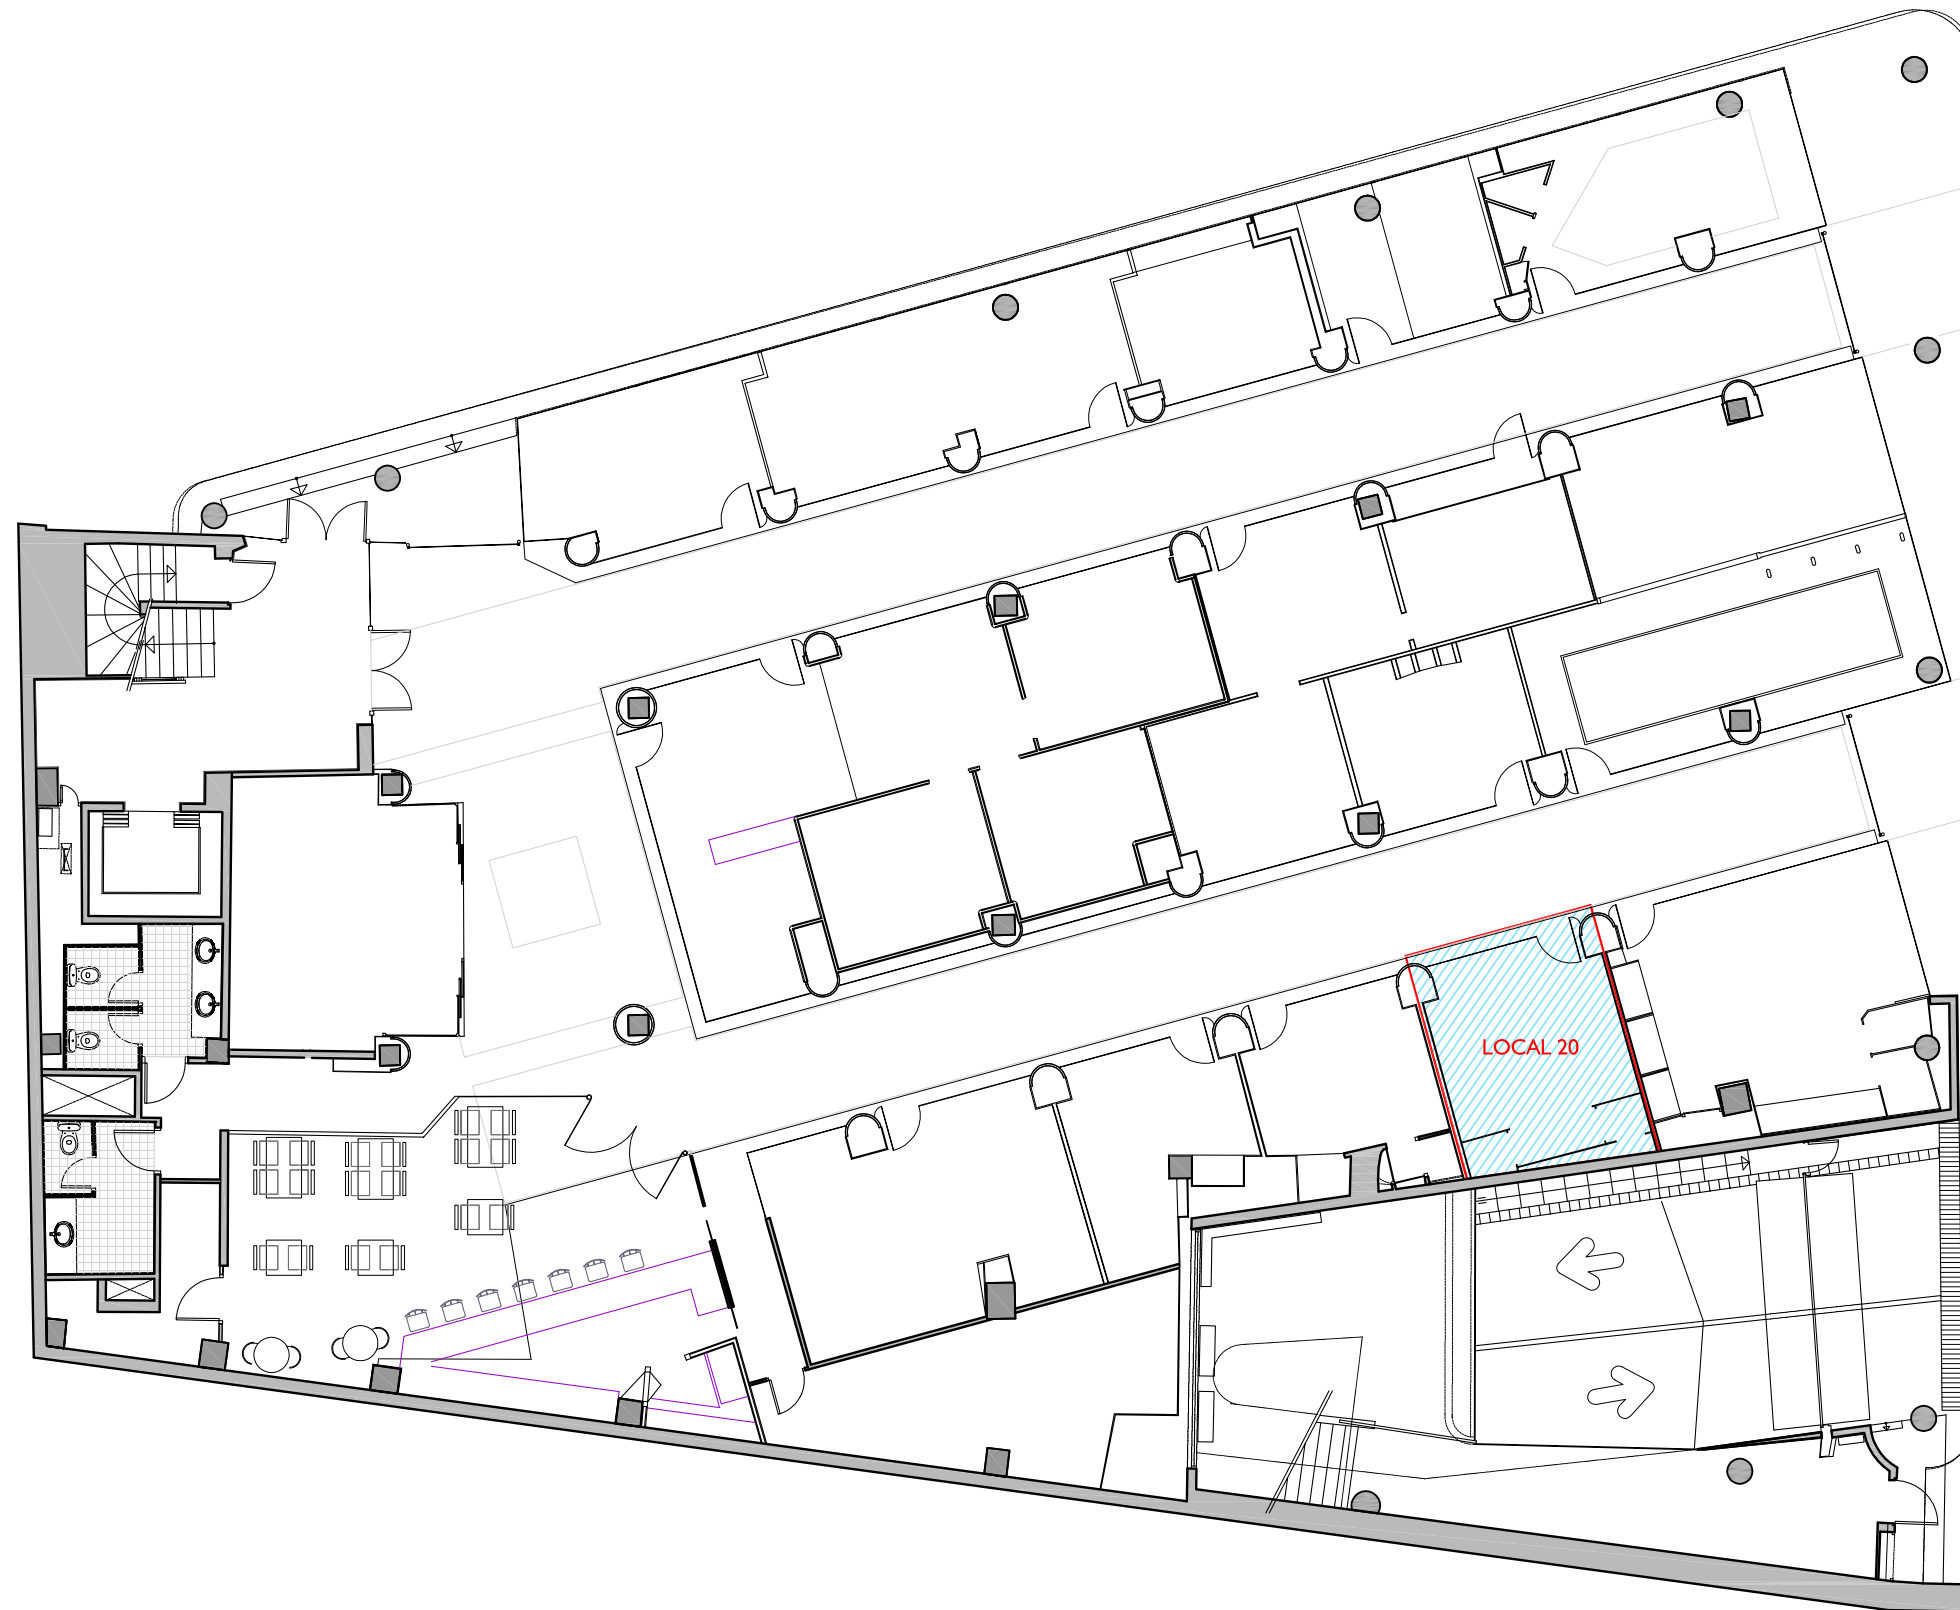

NN-GRACIA, 53

CARRER GRÀCIA, N° 53 CANTONADA
CARRER DE L'ESCOLA INDUSTRIAL
SABADELL - BARCELONA

FITXER	EA507004A	DATA	
REF.	507101020	JULIOL - 2012	
BLOC	--	PIS	LOCAL
		BAIXA	20
VERSIO	--	ESCALA GRÀFICA	
		0	1.50 3 4.50 6
ESCALA (Din A3)	1/150		