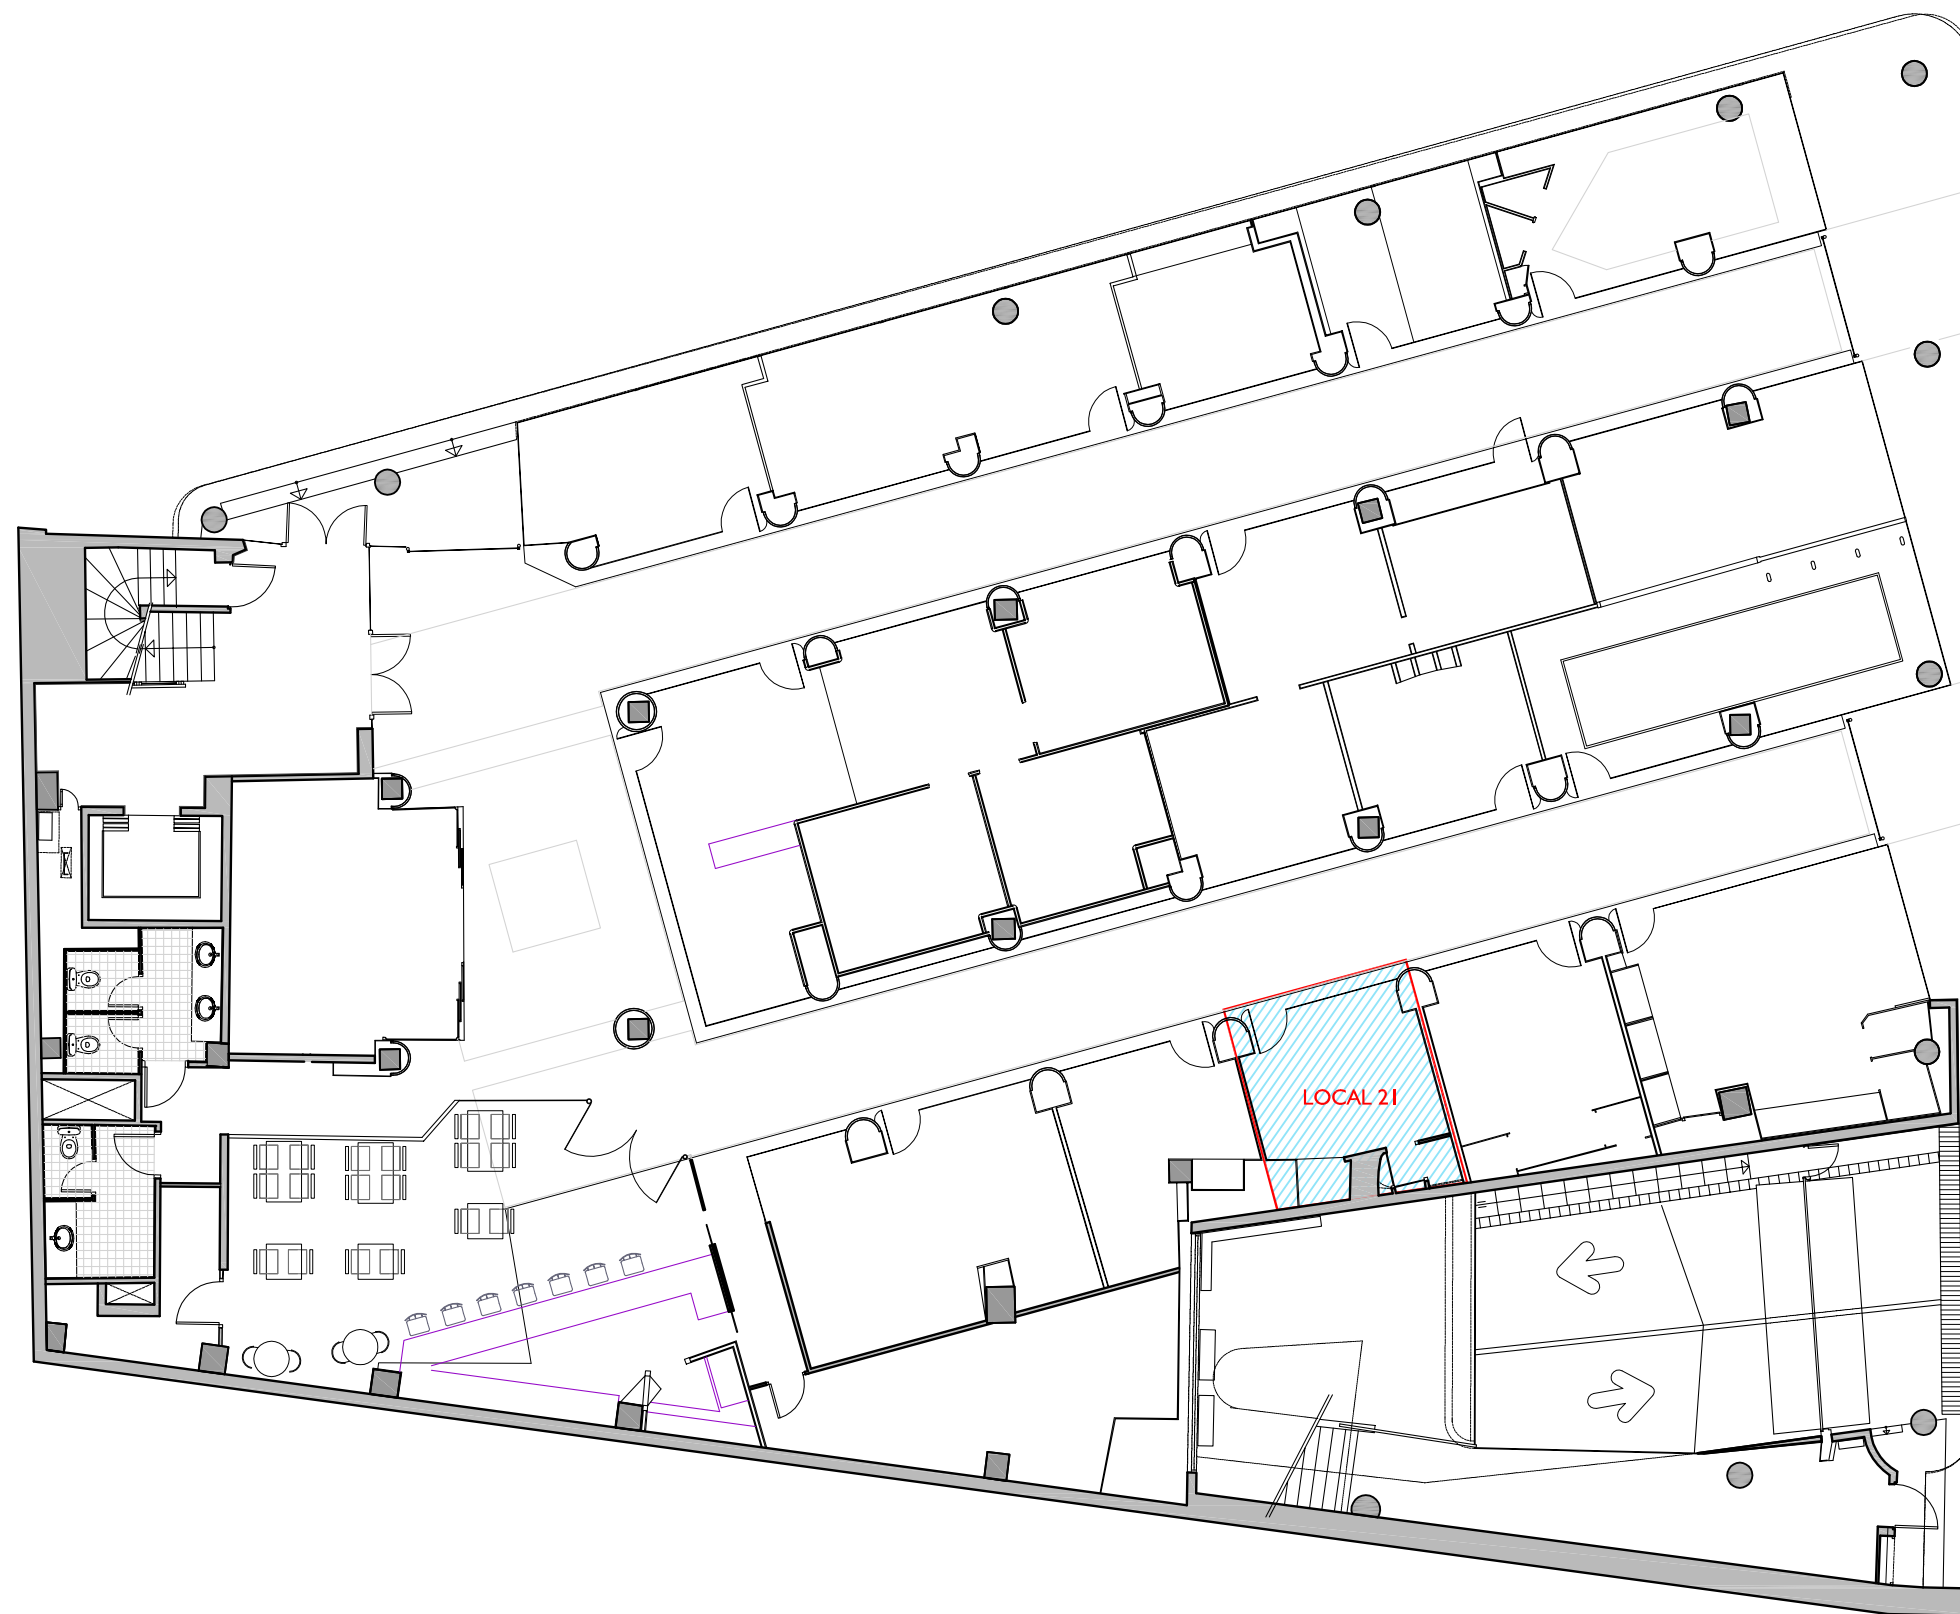

NN-GRACIA, 53

CARRER GRÀCIA, N° 53 CANTONADA
CARRER DE L'ESCOLA INDUSTRIAL
SABADELL - BARCELONA

FITXER	EA507004A	DATA	
REF.	507101021	JULIOL - 2012	
BLOC	--	PIS	LOCAL
	--	BAIXA	21
VERSIO	--	ESCALA GRÀFICA	
		0	1.50 3 4.50 6
ESCALA (Din A3)	1/150		