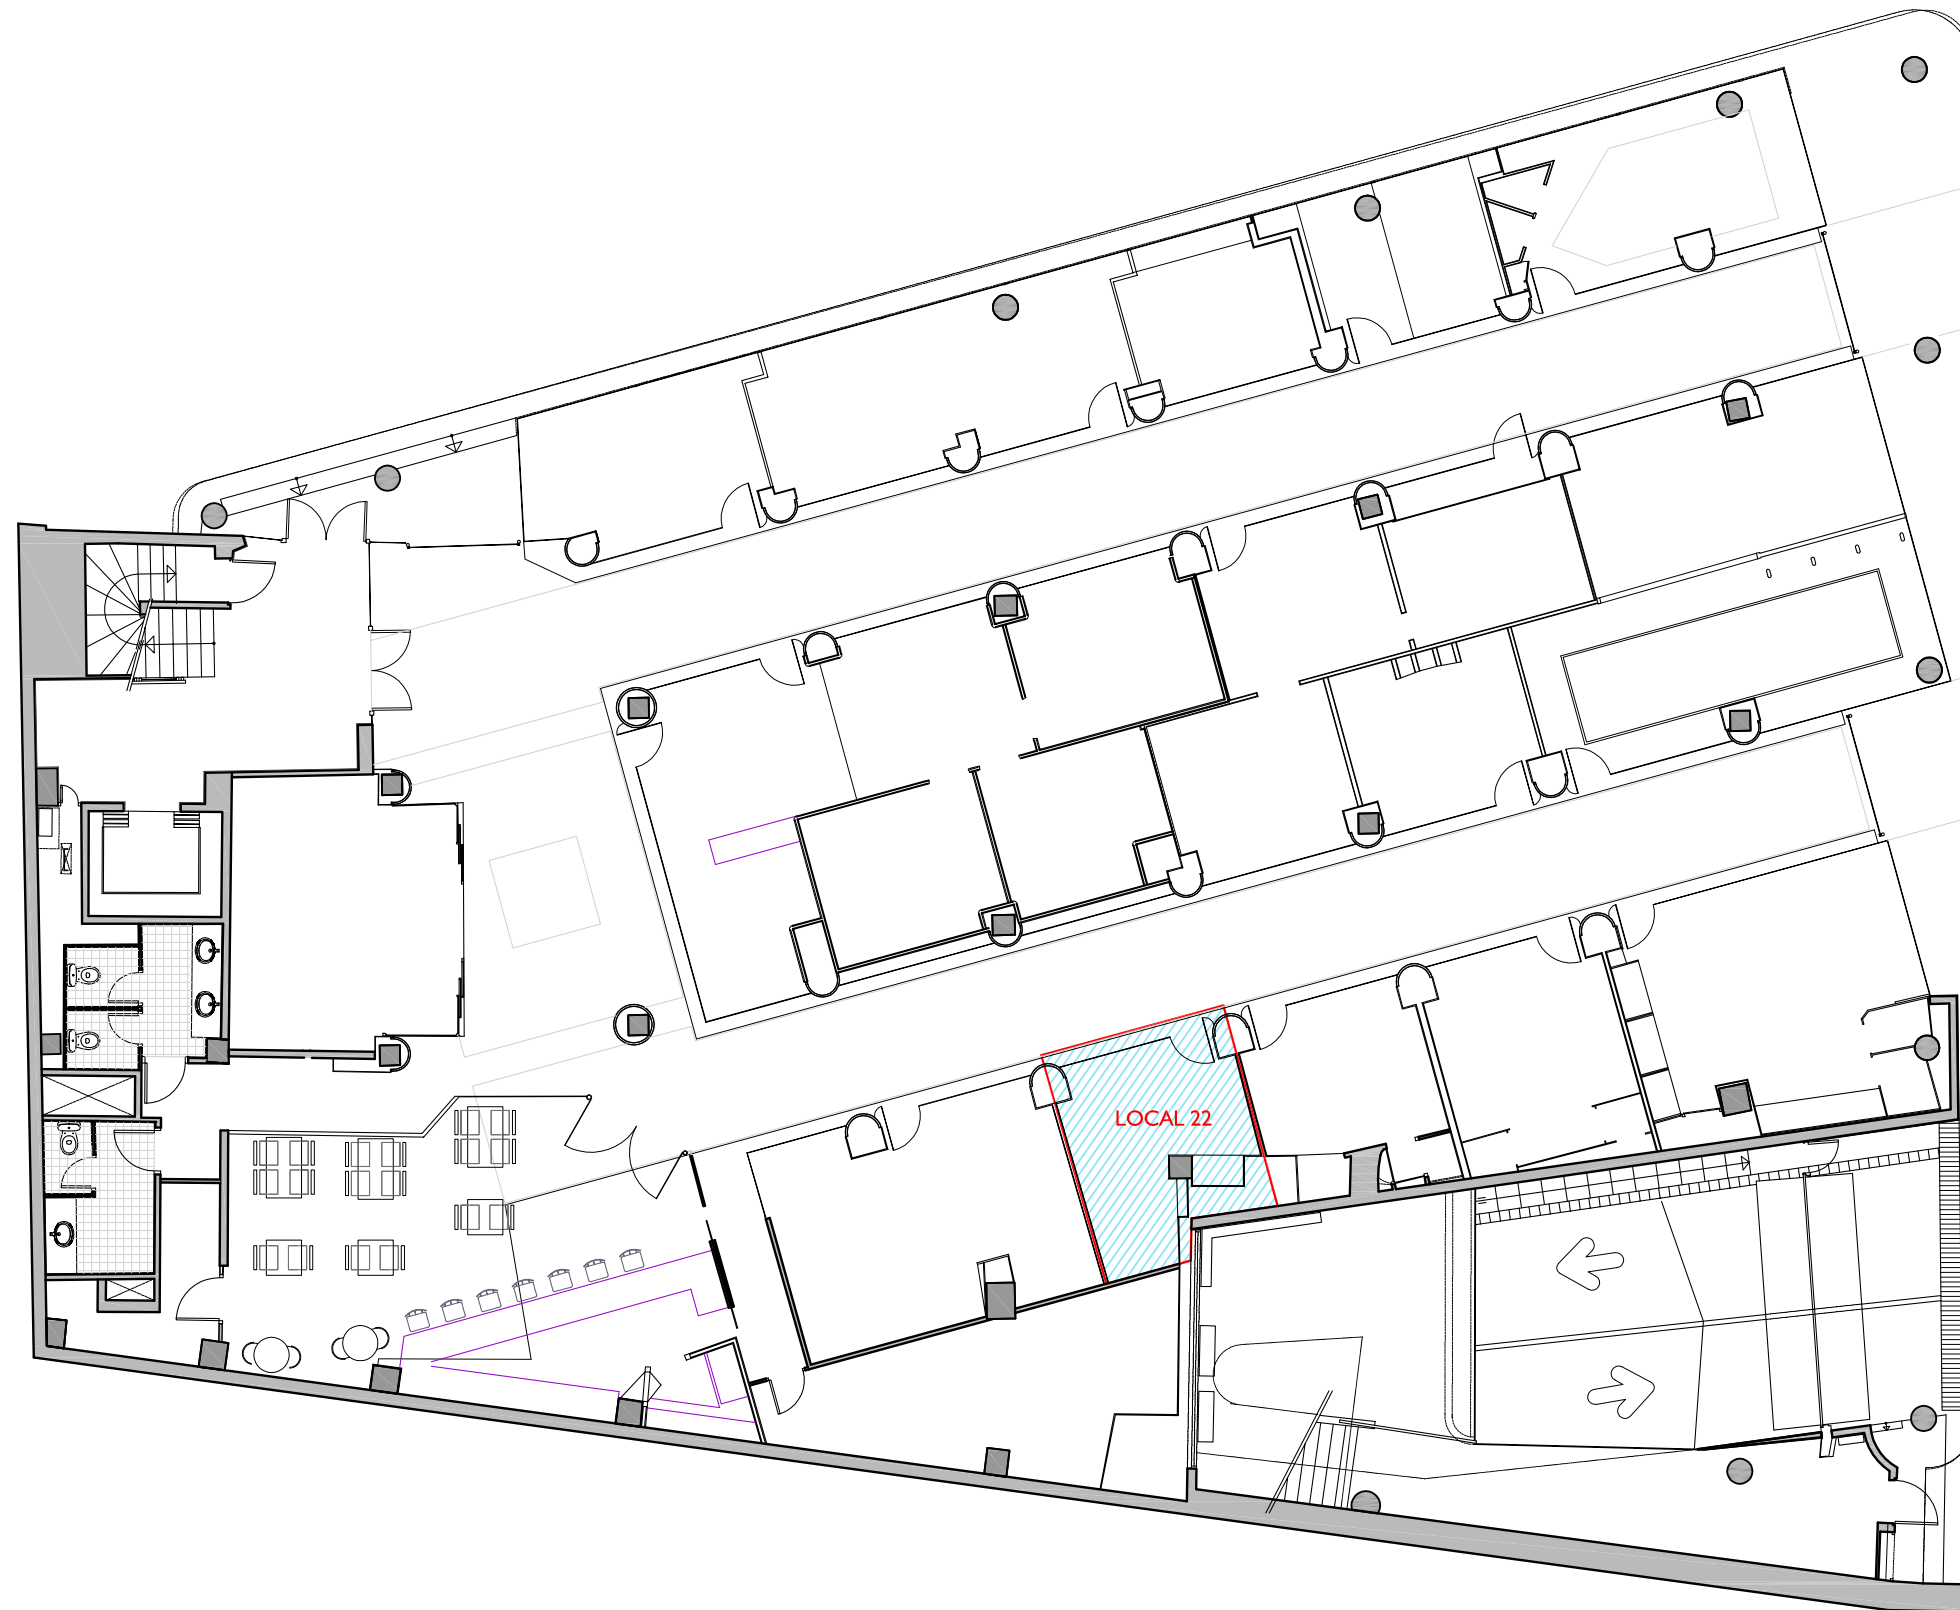

# NN-GRACIA, 53

CARRER GRÀCIA, N° 53 CANTONADA  
CARRER DE L'ESCOLA INDUSTRIAL  
SABADELL - BARCELONA

FITXER	EA507004A	DATA	JULIOL - 2012			
REF.	507101022					
BLOC	--	ESCALA	PIS	LOCAL		
			BAIXA	22		
VERSIO	--	ESCALA GRÀFICA				
		0	1.50	3	4.50	6
ESCALA (Din A3)	1/150					