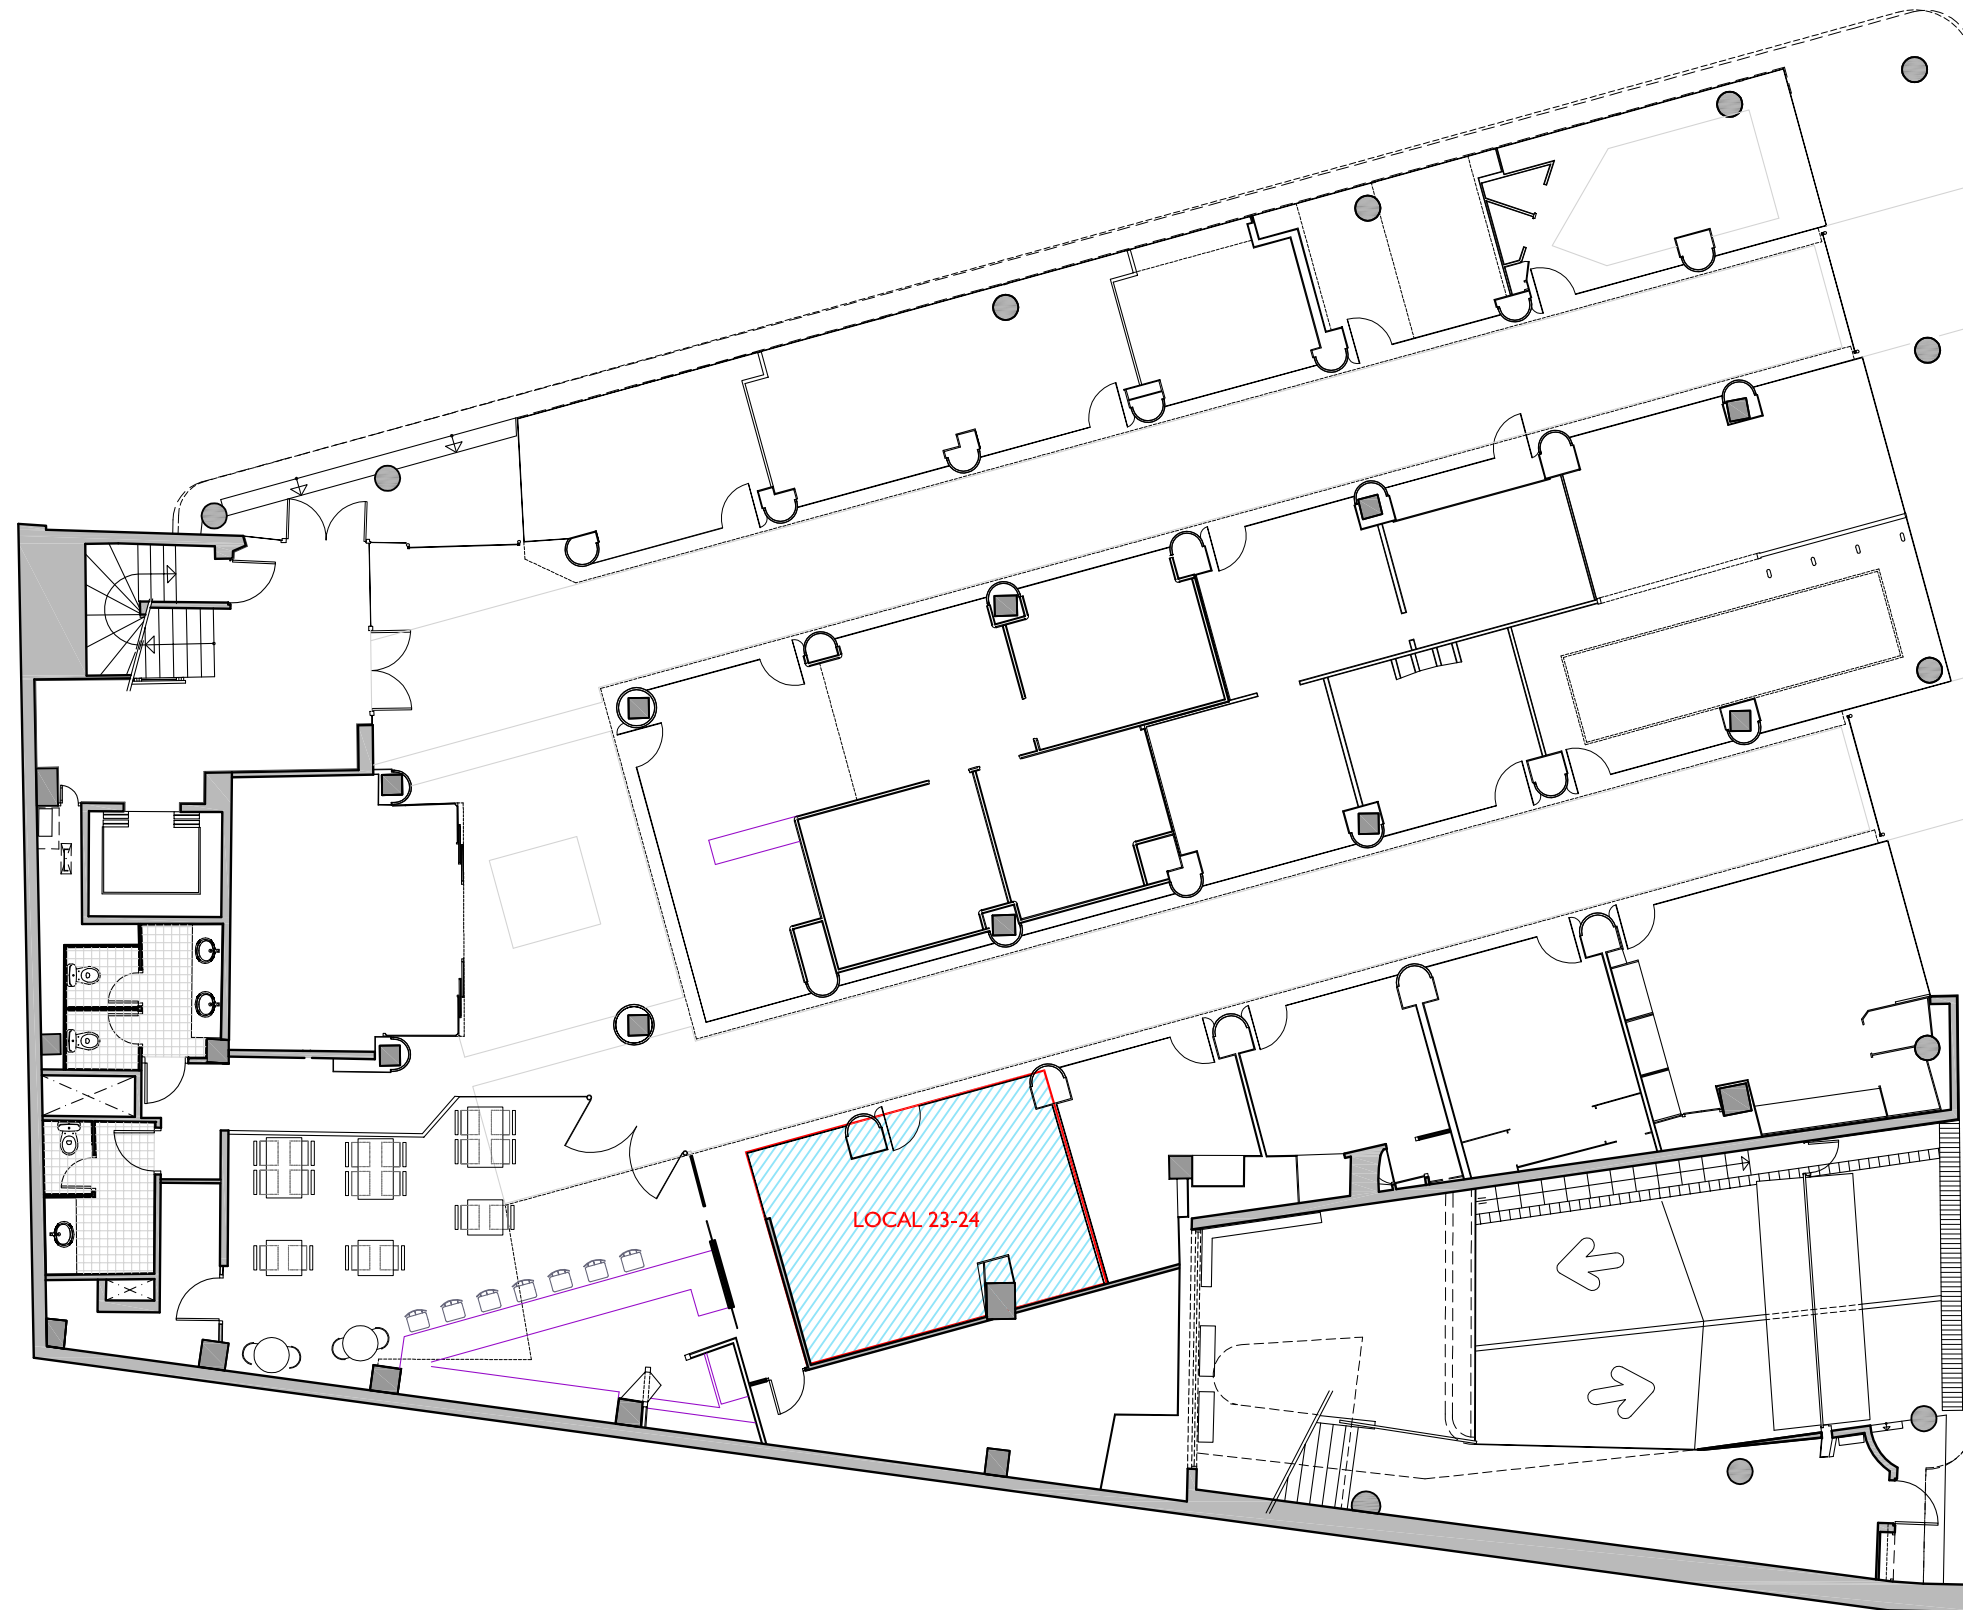

# NN-GRACIA, 53

CARRER GRÀCIA, N° 53 CANTONADA  
CARRER DE L'ESCOLA INDUSTRIAL  
SABADELL - BARCELONA

FITXER	EA507004A	DATA	JULIOL - 2012			
REF.	507101023					
BLOC	--	ESCALA	PIS	LOCAL		
			BAIXA	23-24		
VERSIO	--	ESCALA GRÀFICA				
		0	1,50	3	4,50	6
ESCALA (Din A3)	1/150					