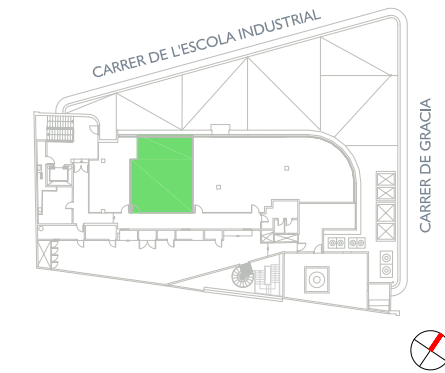

NN-GRACIA, 53

CARRER GRÀCIA, N° 53 CANTONADA
CARRER DE L'ESCOLA INDUSTRIAL
SABADELL - BARCELONA

FITXER	EA507008A	DATA	
REF.	507201042	JULIOL - 2012	
BLOC	--	ESCALA	PORTA
		4	2
VERSIO	--	ESCALA GRAFICA	
		0 0,50 1 1,50 2	
ESCALA (Din A3)	1/50		