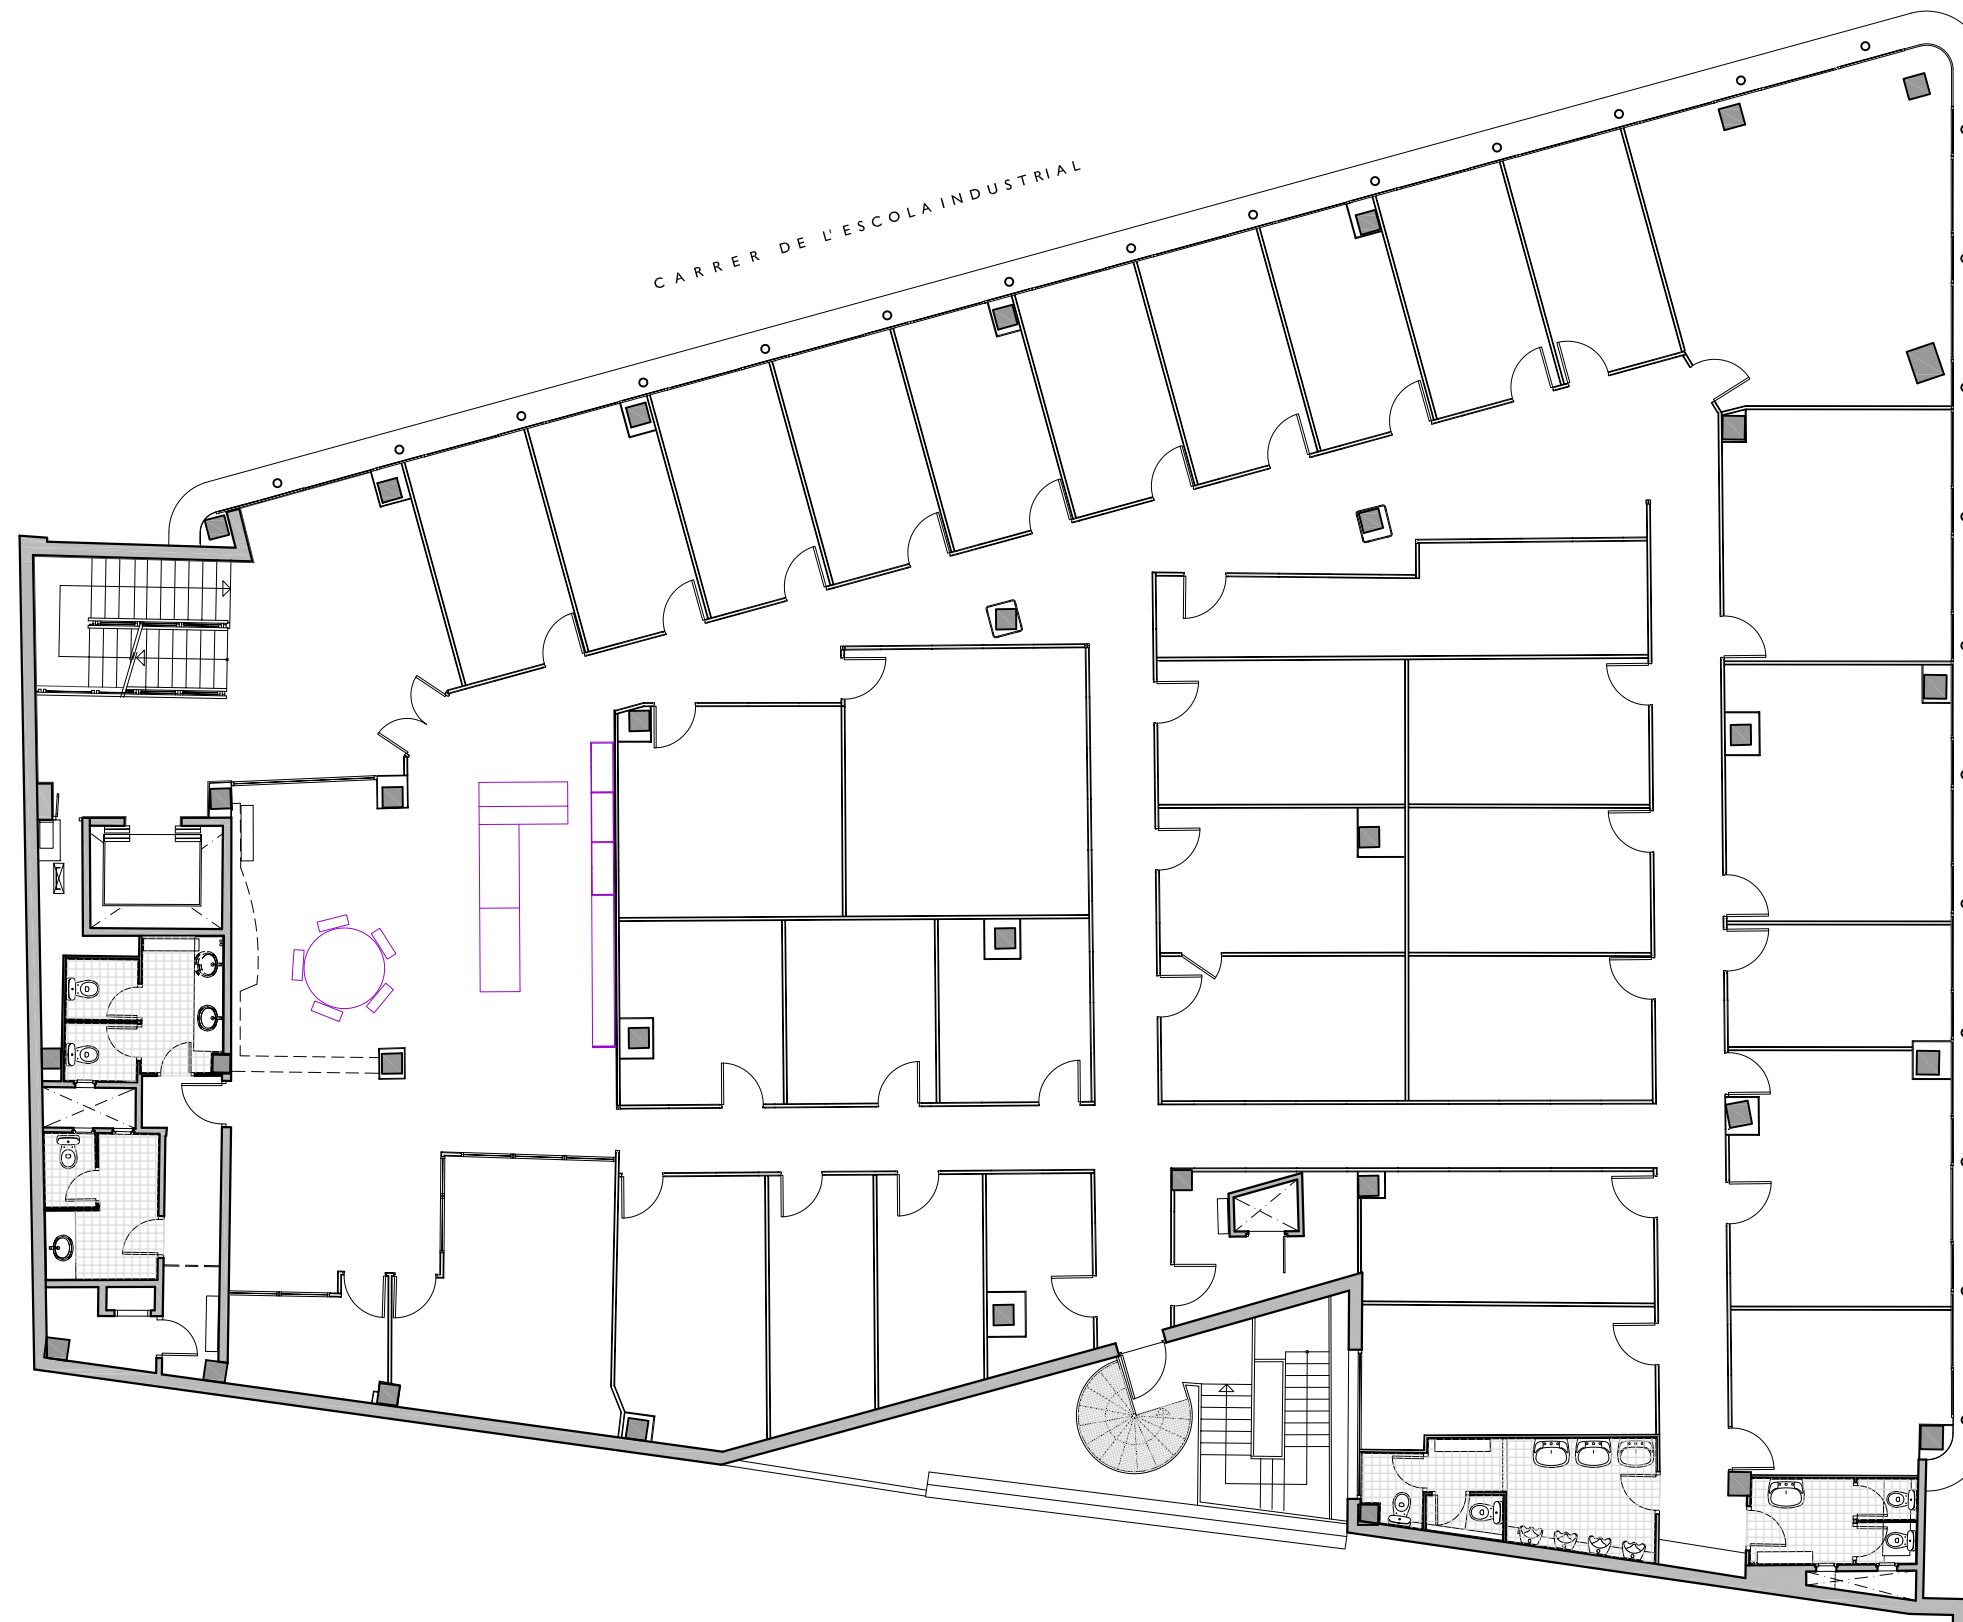

NN-GRACIA, 53

CARRER GRÀCIA, N° 53 CANTONADA
CARRER DE L'ESCOLA INDUSTRIAL
SABADELL - BARCELONA

CARRER DE GRÀCIA

FITXER	EA507007A	DATA	NOVEMBRE - 2012	
REF.	507201300			
BLOC	---	ESCALA	PIB	PORTA
			3	---
VERSIO	---	ESCALA GRAFICA		
		0 1,5 3 4,5 6		
ESCALA (Din A3)	1/150			