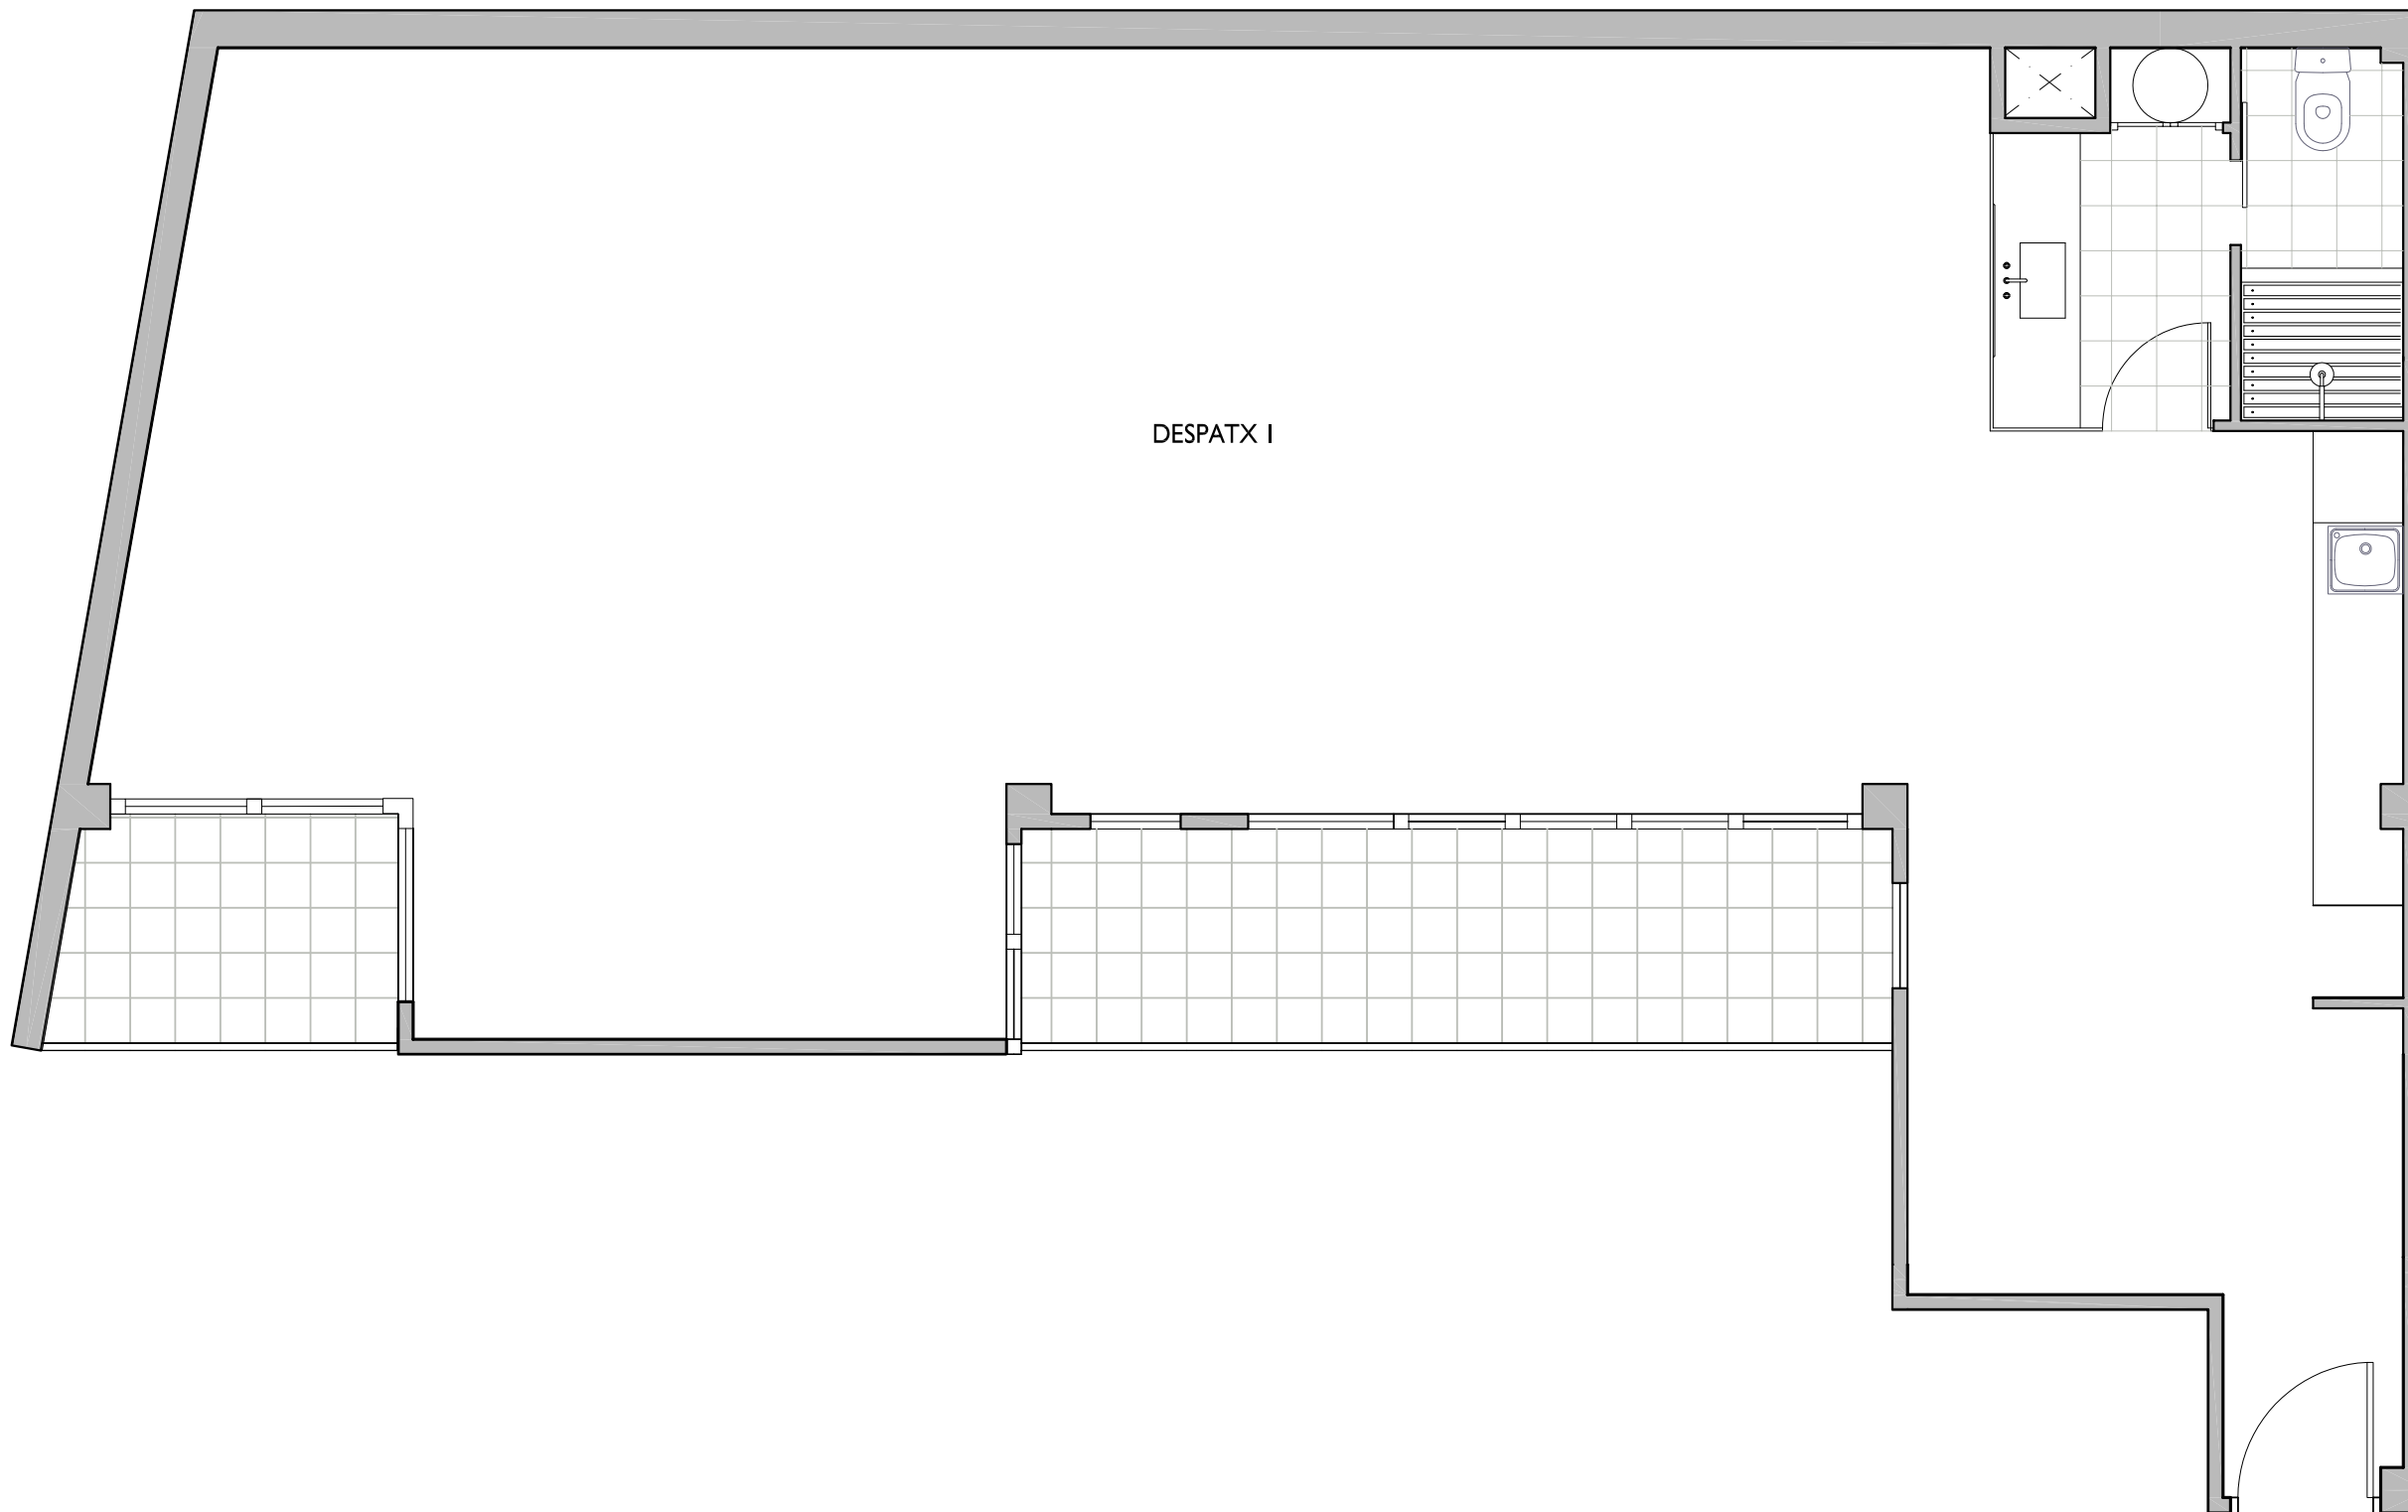

NN-VIOLANT D'HONGRIA

CARRER DE VIOLANT D'HONGRIA Nº 107-109
BARCELONA

DESPATX I

NOTA:
"El present document serveix a efectes il·lustratius.
El seu contingut no constitueix contracte, no garantia"

FITXER	VE5 1602A	DATA	SETEMBRE 2011				
REF.	516201001						
BLOC	--	ESCALA	I	PLANTA	BAIXA	DESPATX	I
VERSIO	B	ESCALA GRÀFICA					
ESCALA (DIN A3)	1/50						