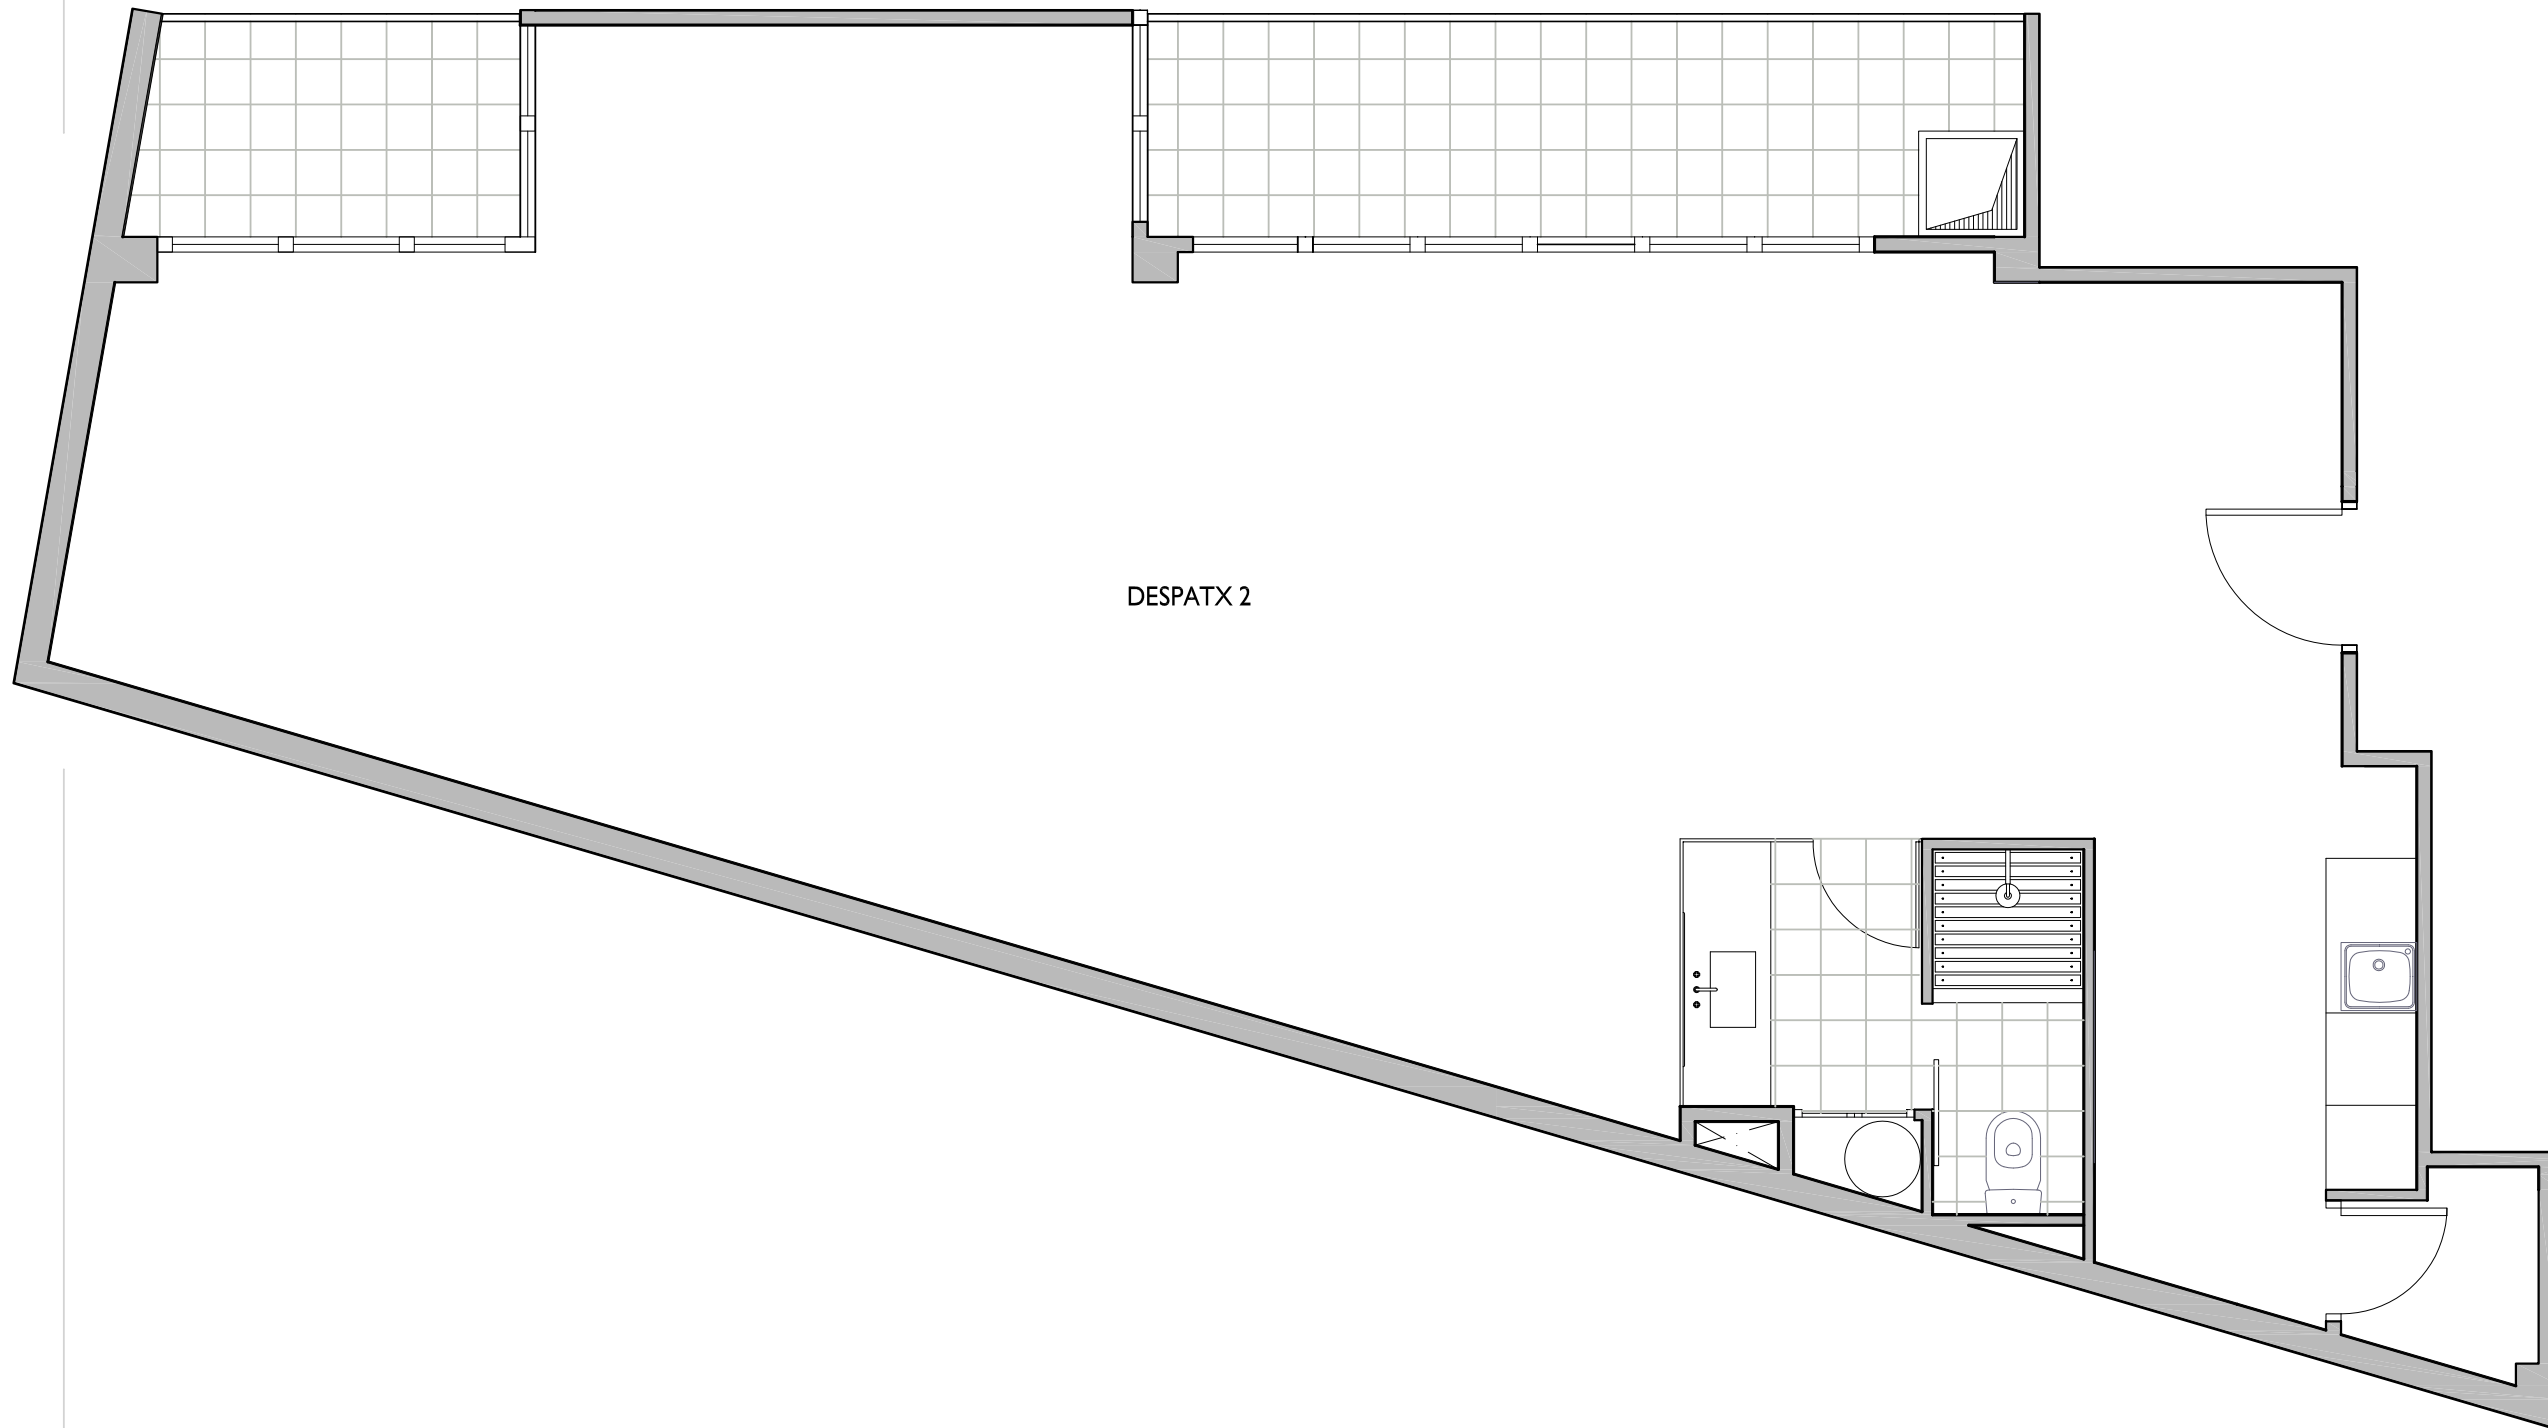

# NN-VIOLANT D'HONGRIA

CARRER DE VIOLANT D'HONGRIA Nº 107-109  
BARCELONA

DESPATX 2

NOTA:  
"El present document serveix a efectes il·lustratius.  
El seu contingut no constitueix contracte, no garantia"

FITXER	VE5 1602A	DATA	
REF.	516201002	SETEMBRE 2011	
BLOC	--	ESCALA	PLANTA
		I	BAIXA
DESPATX	2	ESCALA GRÀFICA	
VERSIO	B	0 0,5 1 1,5 2	
ESCALA (Din A3)	1/50		