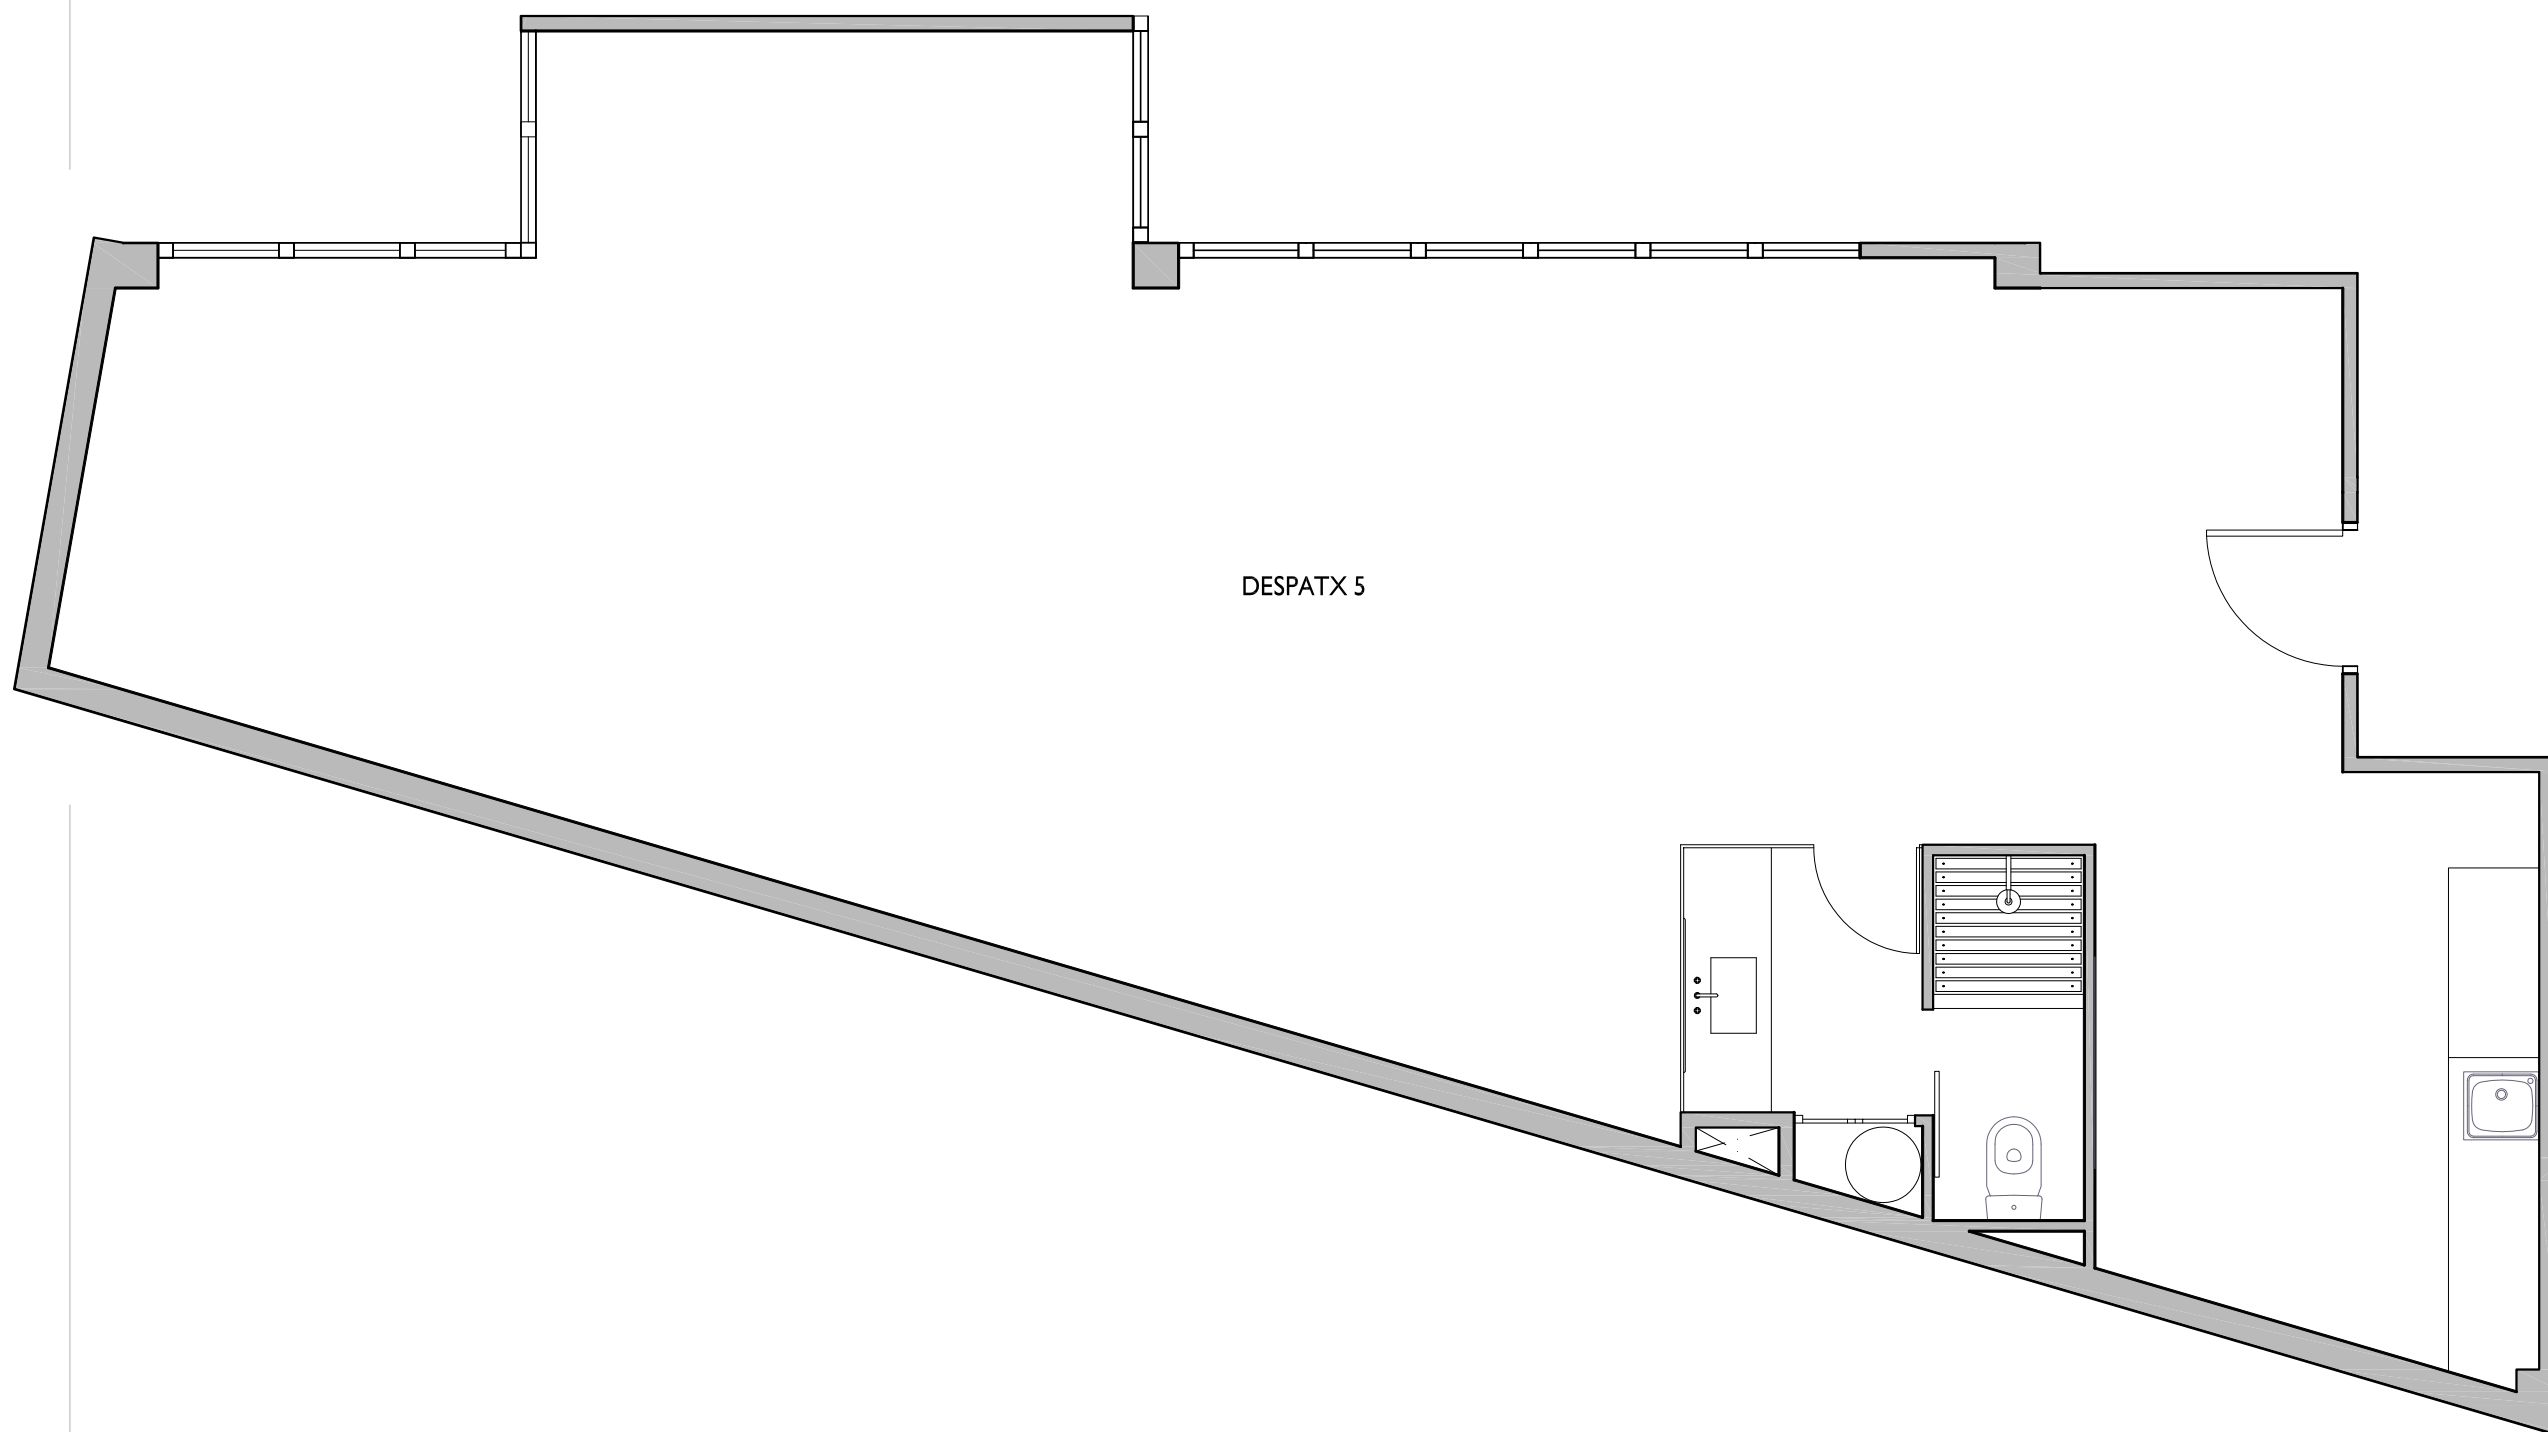

# NN-VIOLANT D'HONGRIA

CARRER DE VIOLANT D'HONGRIA Nº 107-109  
BARCELONA

DESPATX 5

NOTA:  
"El present document serveix a efectes il·lustratius.  
El seu contingut no constitueix contracte, no garantia"

FITXER	VE5 1603A	DATA	
REF.	516201005	SETEMBRE 2011	
BLOC	--	ESCALA	PLANTA
		I	1 <sup>a</sup>
VERSIO	B	ESCALA GRAFICA	DESPATX
		0 0,5 1 1,5 2	5
ESCALA (Din A3)	1/50		