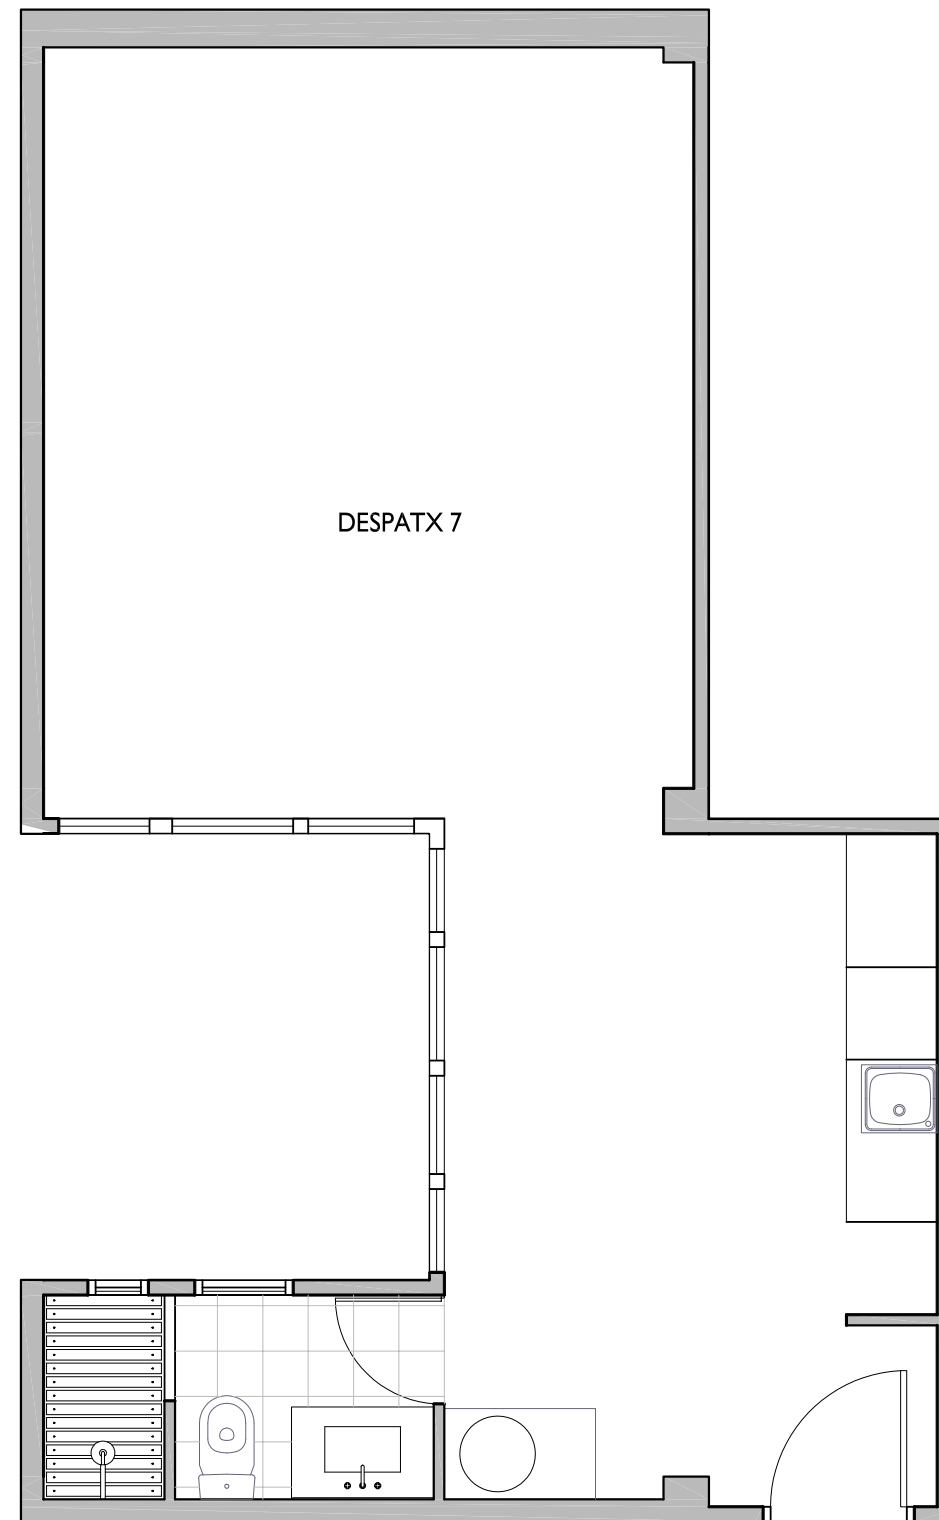

NN-VIOLANT D'HONGRIA

CARRER DE VIOLANT D'HONGRIA Nº 107-109
BARCELONA

DESPATX 7

NOTA:
"El present document serveix a efectes il·lustratius.
El seu contingut no constitueix contracte, no garantia"

FITXER	VE5 1603A	DATA	
REF.	516201007	SETEMBRE 2011	
BLOC	--	ESCALA	PLANTA
		I	I ^a
VERSIO	B	ESCALA GRAFICA	DESPATX
		0 0,5 1 1,5 2	7
ESCALA (Din A3)	1/50		