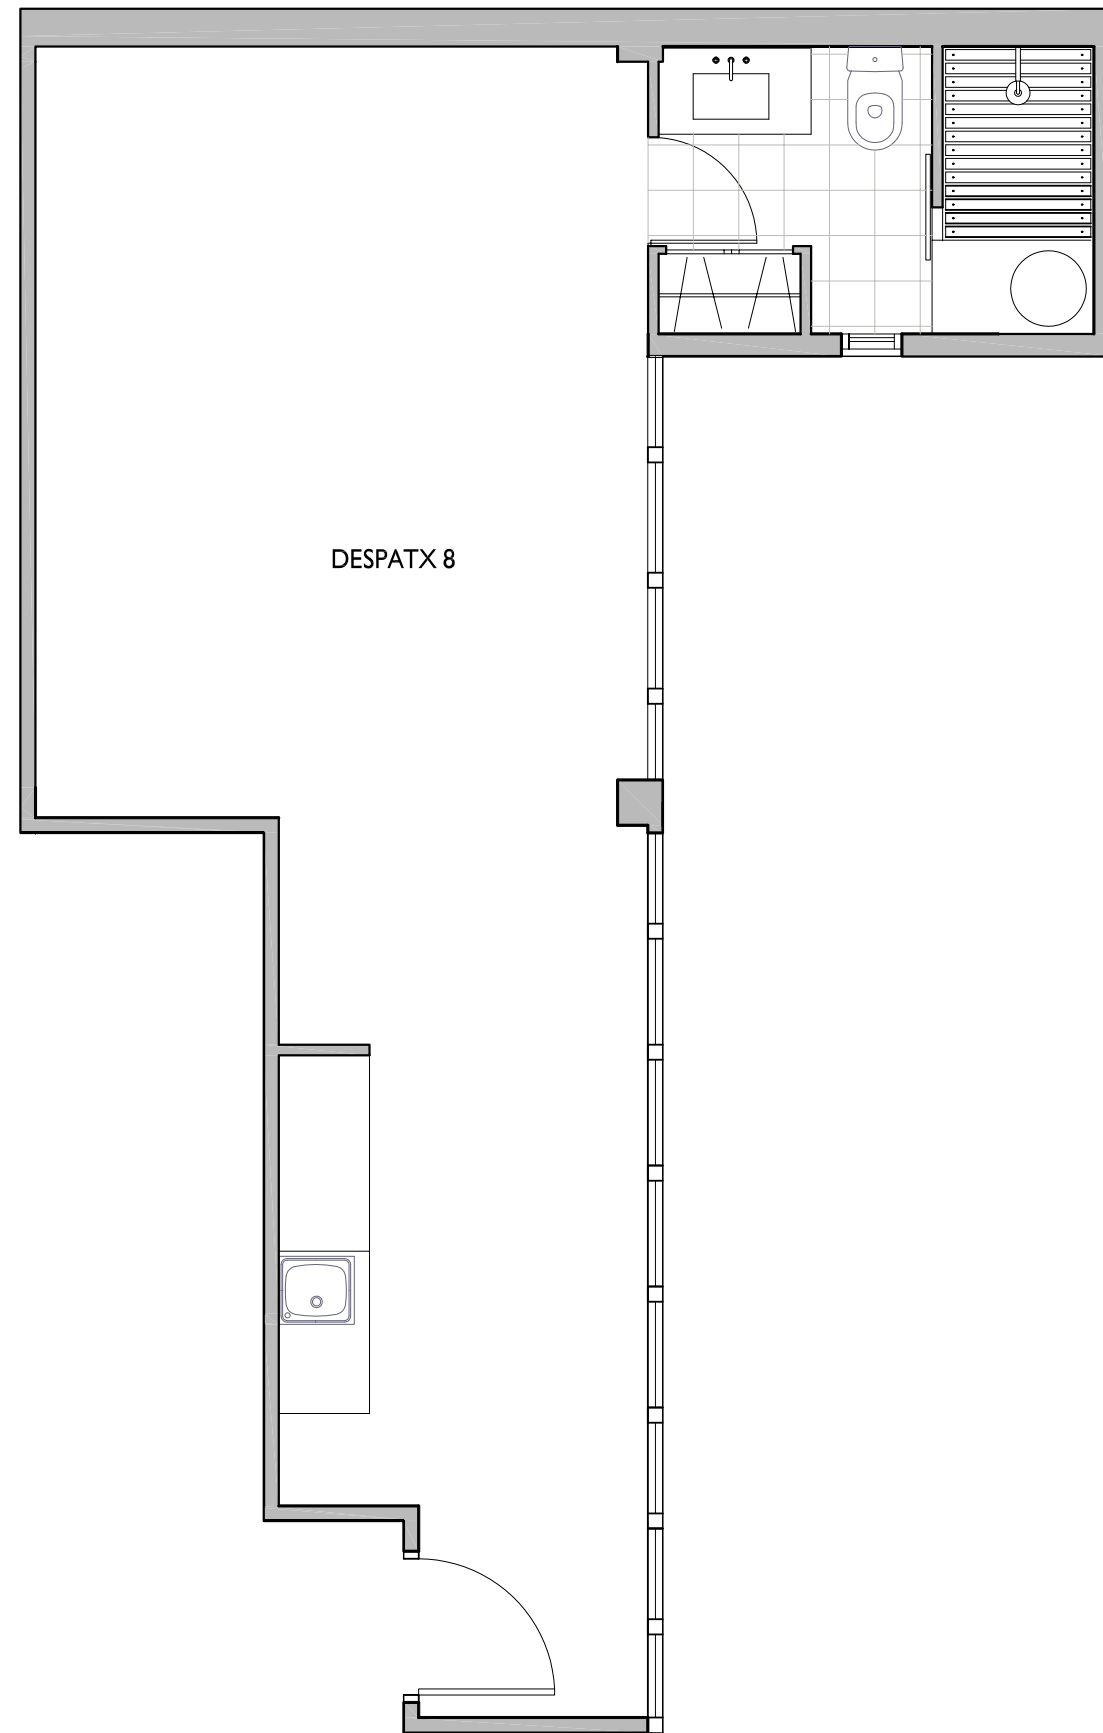

NN-VIOLANT D'HONGRIA

CARRER DE VIOLANT D'HONGRIA Nº 107-109
BARCELONA

NOTA:
"El present document serveix a efectes il·lustratius.
El seu contingut no constitueix contracte, no garantia"

FITXER	VE5 1603A	DATA	
REF.	51 620 1 00B	SETEMBRE 2011	
BLOC	--	ESCALA	PLANTA
		I	I ^a
DESPATX	8		
VERSIO	B	ESCALA GRAFICA	
ESCALA (DIN A3)	1/50	0 0,5 1 1,5 2	