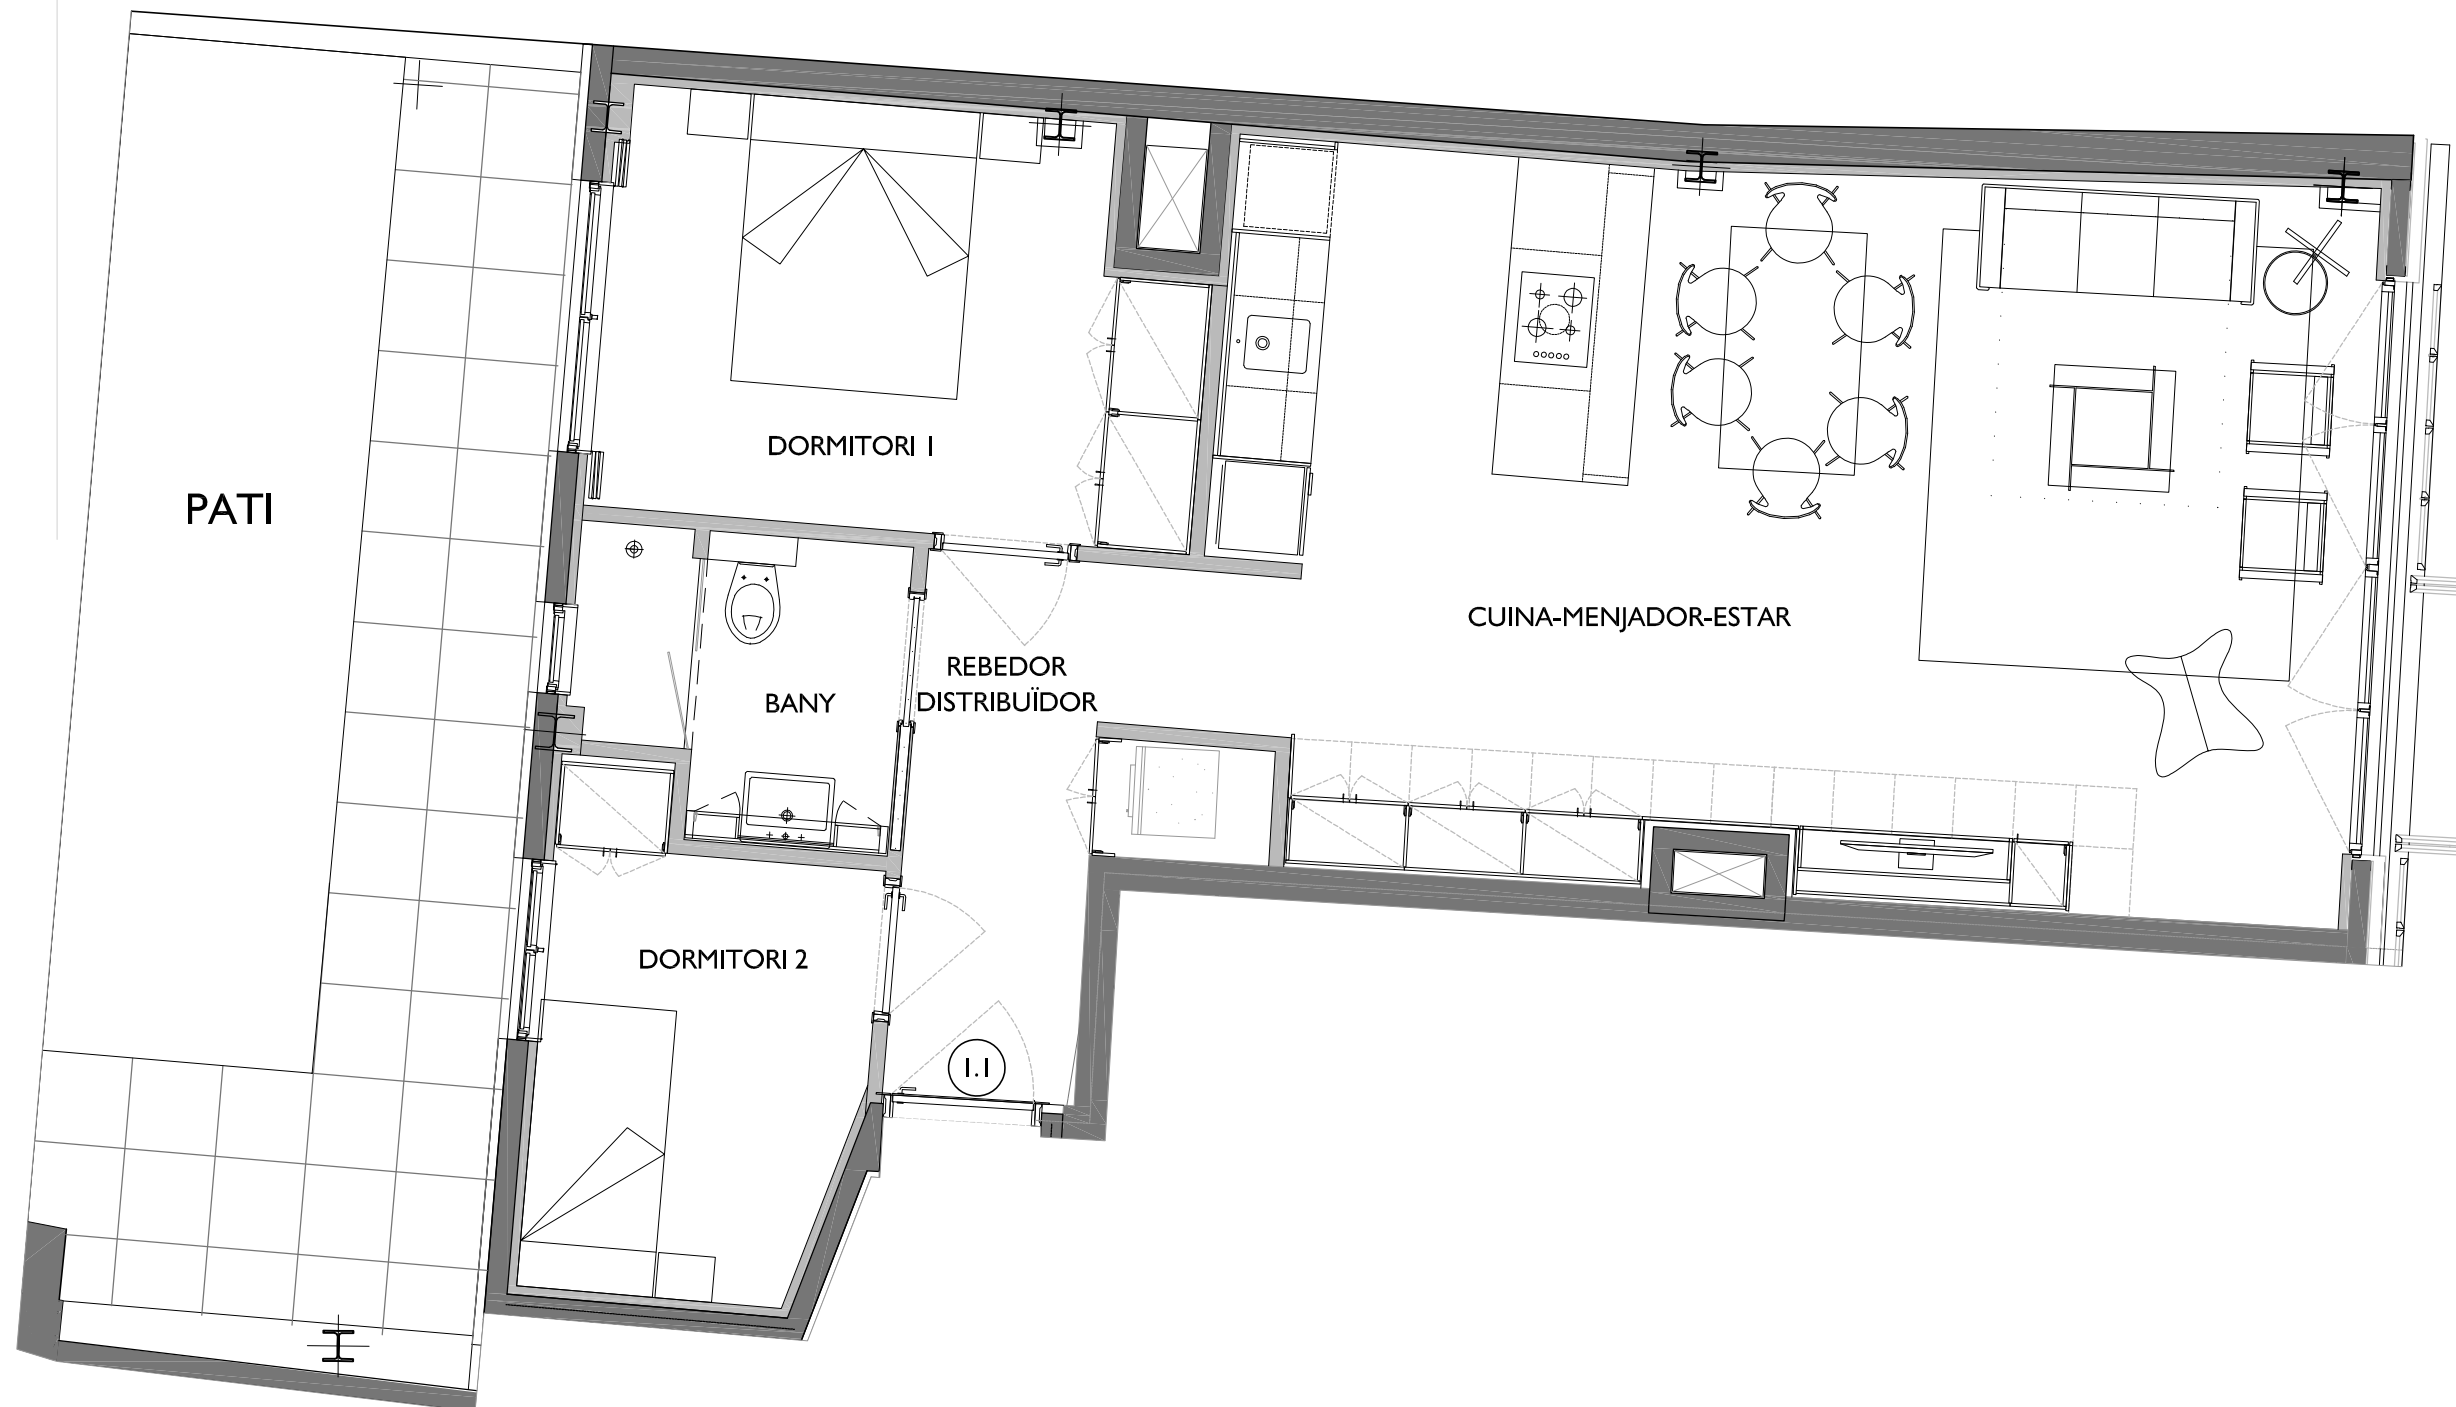

NN-AMPLE

CARRER AMPLE Nº 13
BARCELONA

CARRER DIEN SERA

CARRER AMPLE

PLANTA PRIMERA - PORTA 1ª

FITXER		04_NIVELL 4-C		DATA	
REF.		0521001011		ABRIL - 2020	
BLOC	---	ESCALA	---	PIS	I
VERSIO		B		PORTA	
ESCALA (Din A3)		0 1 2			
I/50					