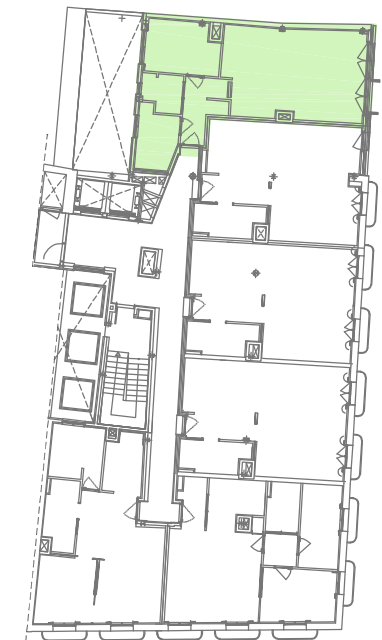

NN-AMPLE

CARRER AMPLE N° 13
BARCELONA

CARRER DIEN SERA

CARRER AMPLE

PLANTA SEGONA - PORTA 1ª

FITXER		05_NIVELL 5-C		DATA	
REF.		0521001021		ABRIL - 2020	
BLOC	---	ESCALA	---	PIS	2
				PORTA	1
VERSIO	B	ESCALA GRAFICA			
ESCALA (Din A3)		0 1 2			
I/50					