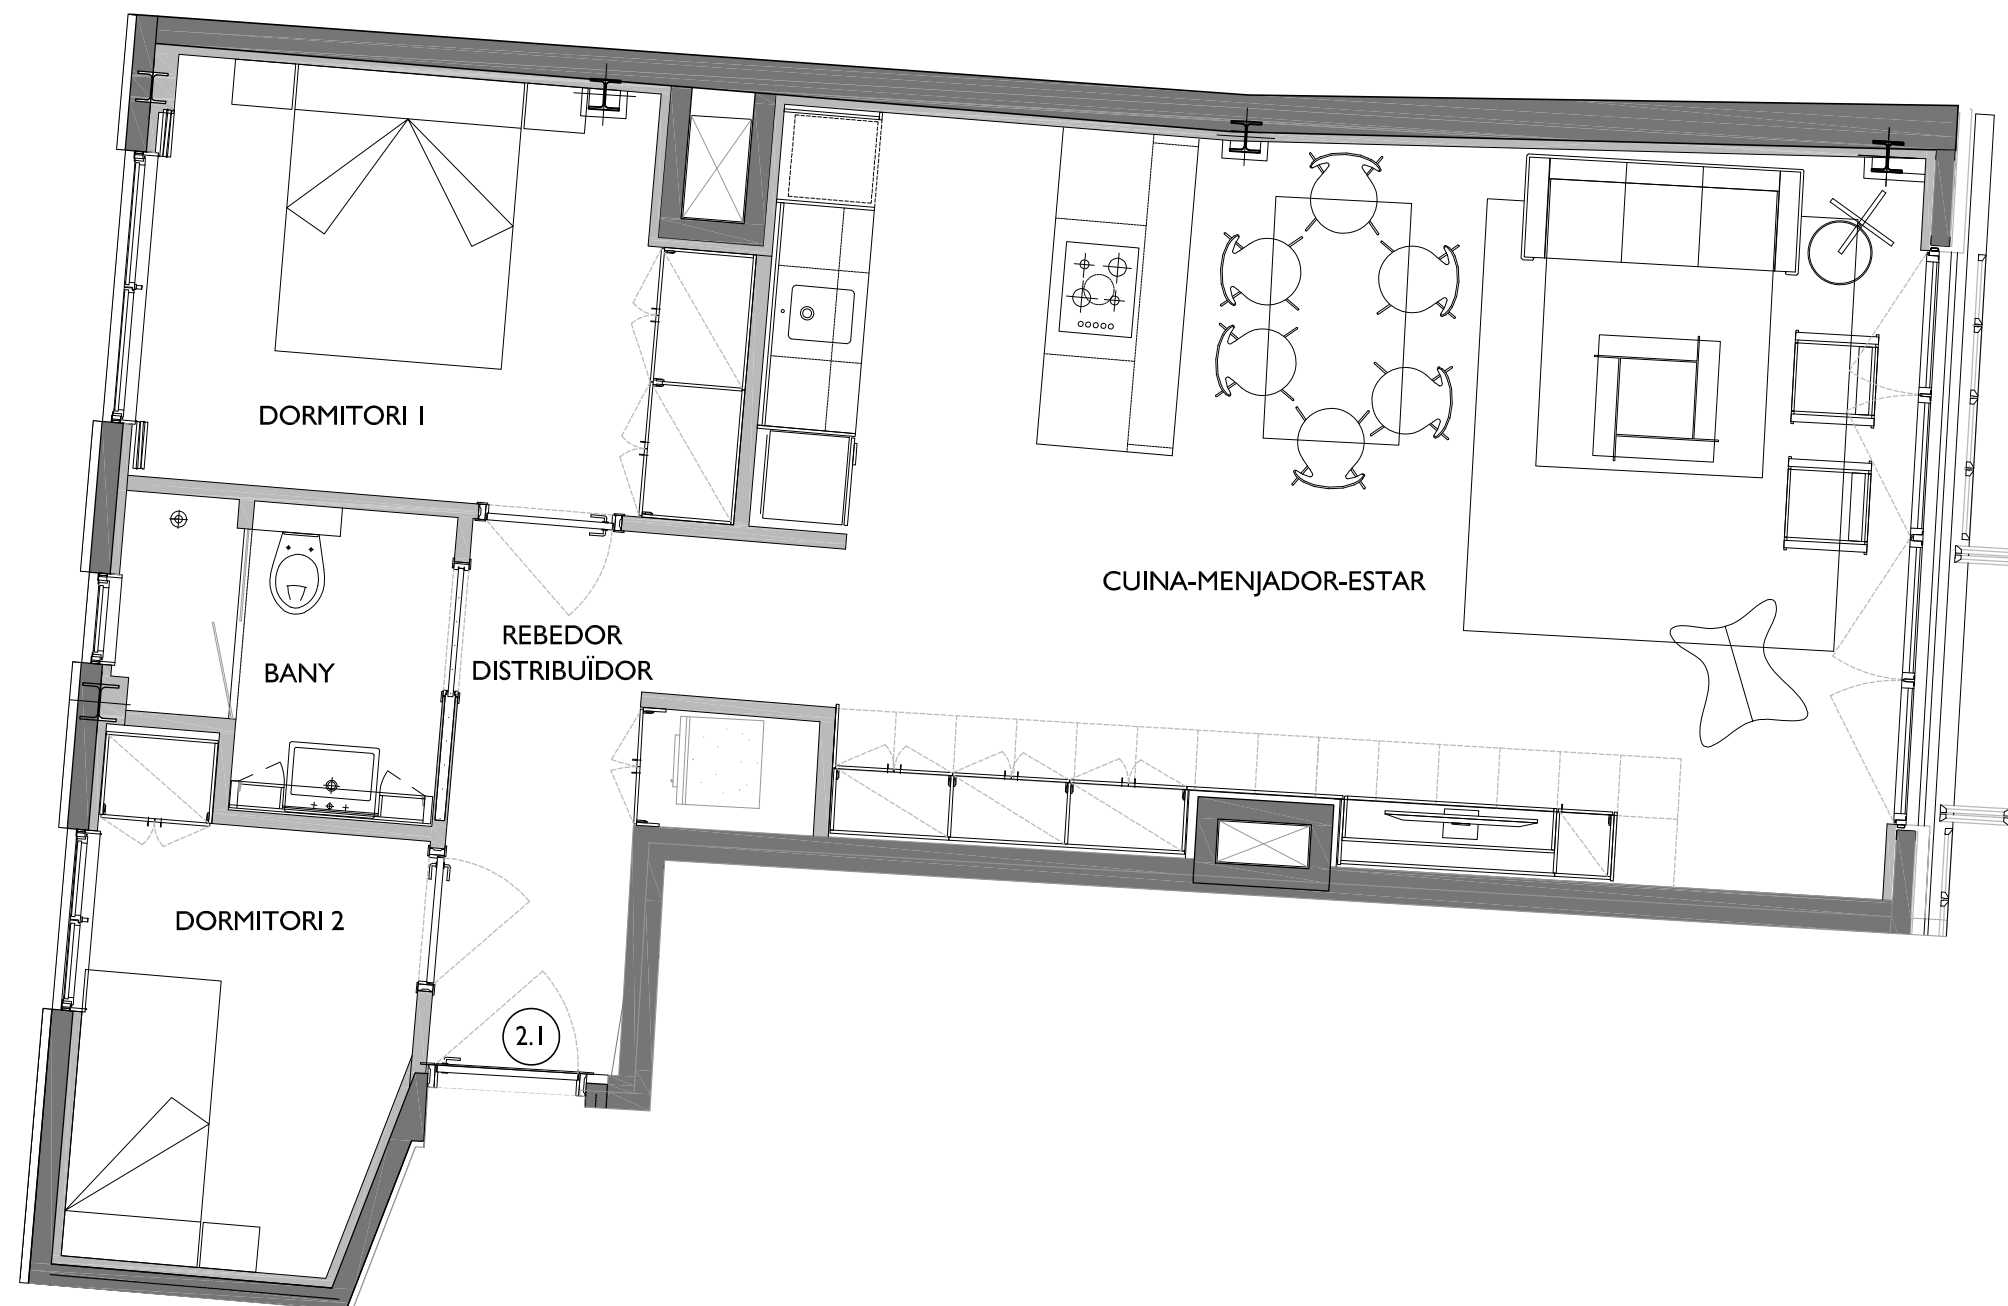

NN-AMPLE

CARRER AMPLE N° 13
BARCELONA

CARRER DIEN SERA

CARRER AMPLE

PLANTA SEGONA - PORTA 1ª

FITXER		05_NIVELL 5-C		DATA	
REF.		0521001021		ABRIL - 2020	
BLOC	---	ESCALA	---	PIS	2
				PORTA	1
VERSIO	B	ESCALA GRAFICA			
ESCALA (Din A3)		0 1 2			
I/50					