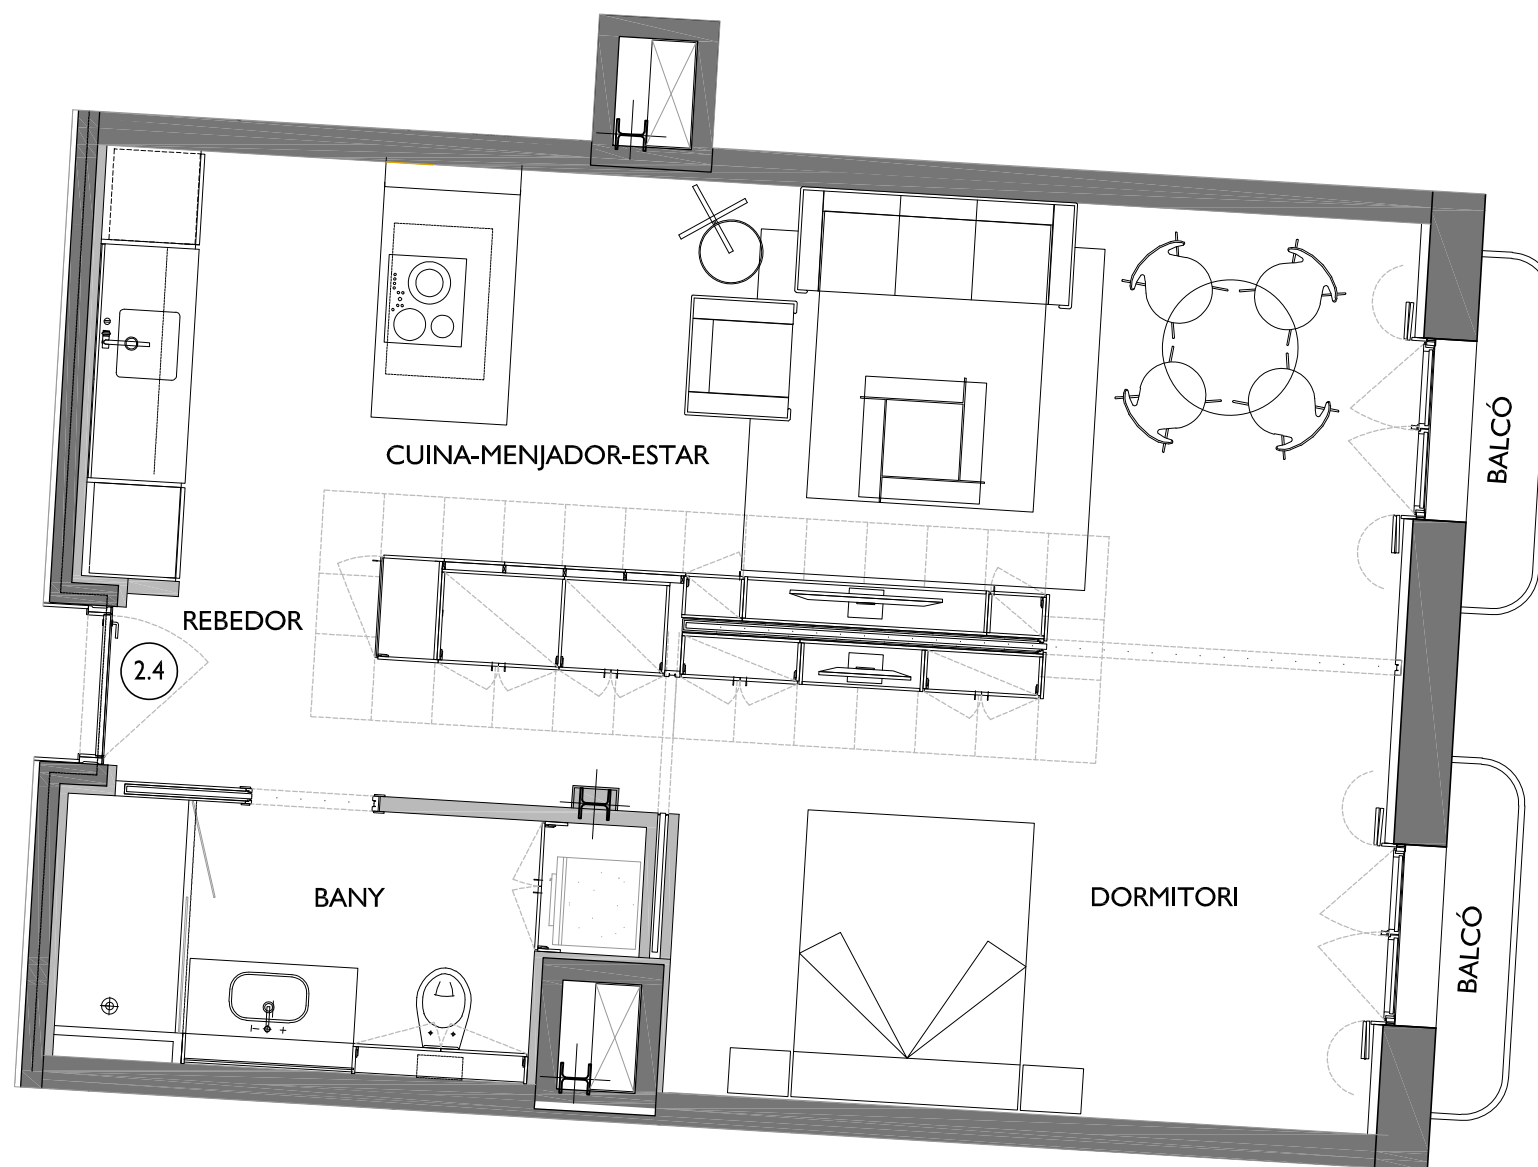

# NN-AMPLE

CARRER AMPLE N° 13  
BARCELONA

CARRER DIU SERRA

CARRER AMPLE

PLANTA SEGONA - PORTA 4ª

FITXER	05_NIVELL 5-C	DATA	ABRIL - 2020	
REF.	0521001024			
BLOC	--	ESCALA	PIS	PORTA
		--	2	4
VERSIÓ	B	ESCALA GRÀFICA		
		0 1 2		
ESCALA (Din A3)	1/50			