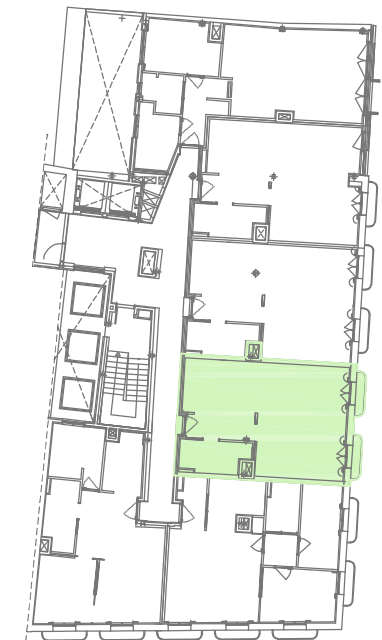

# NN-AMPLE

CARRER AMPLE N° 13  
BARCELONA

CARRER DIU SERRA

CARRER AMPLE

PLANTA SEGONA - PORTA 4ª

FITXER	05_NIVELL 5-C	DATA	ABRIL - 2020	
REF.	0521001024			
BLOC	--	ESCALA	PIS	PORTA
		--	2	4
VERSIÓ	B	ESCALA GRÀFICA		
		0 1 2		
ESCALA (Din A3)	1/50			