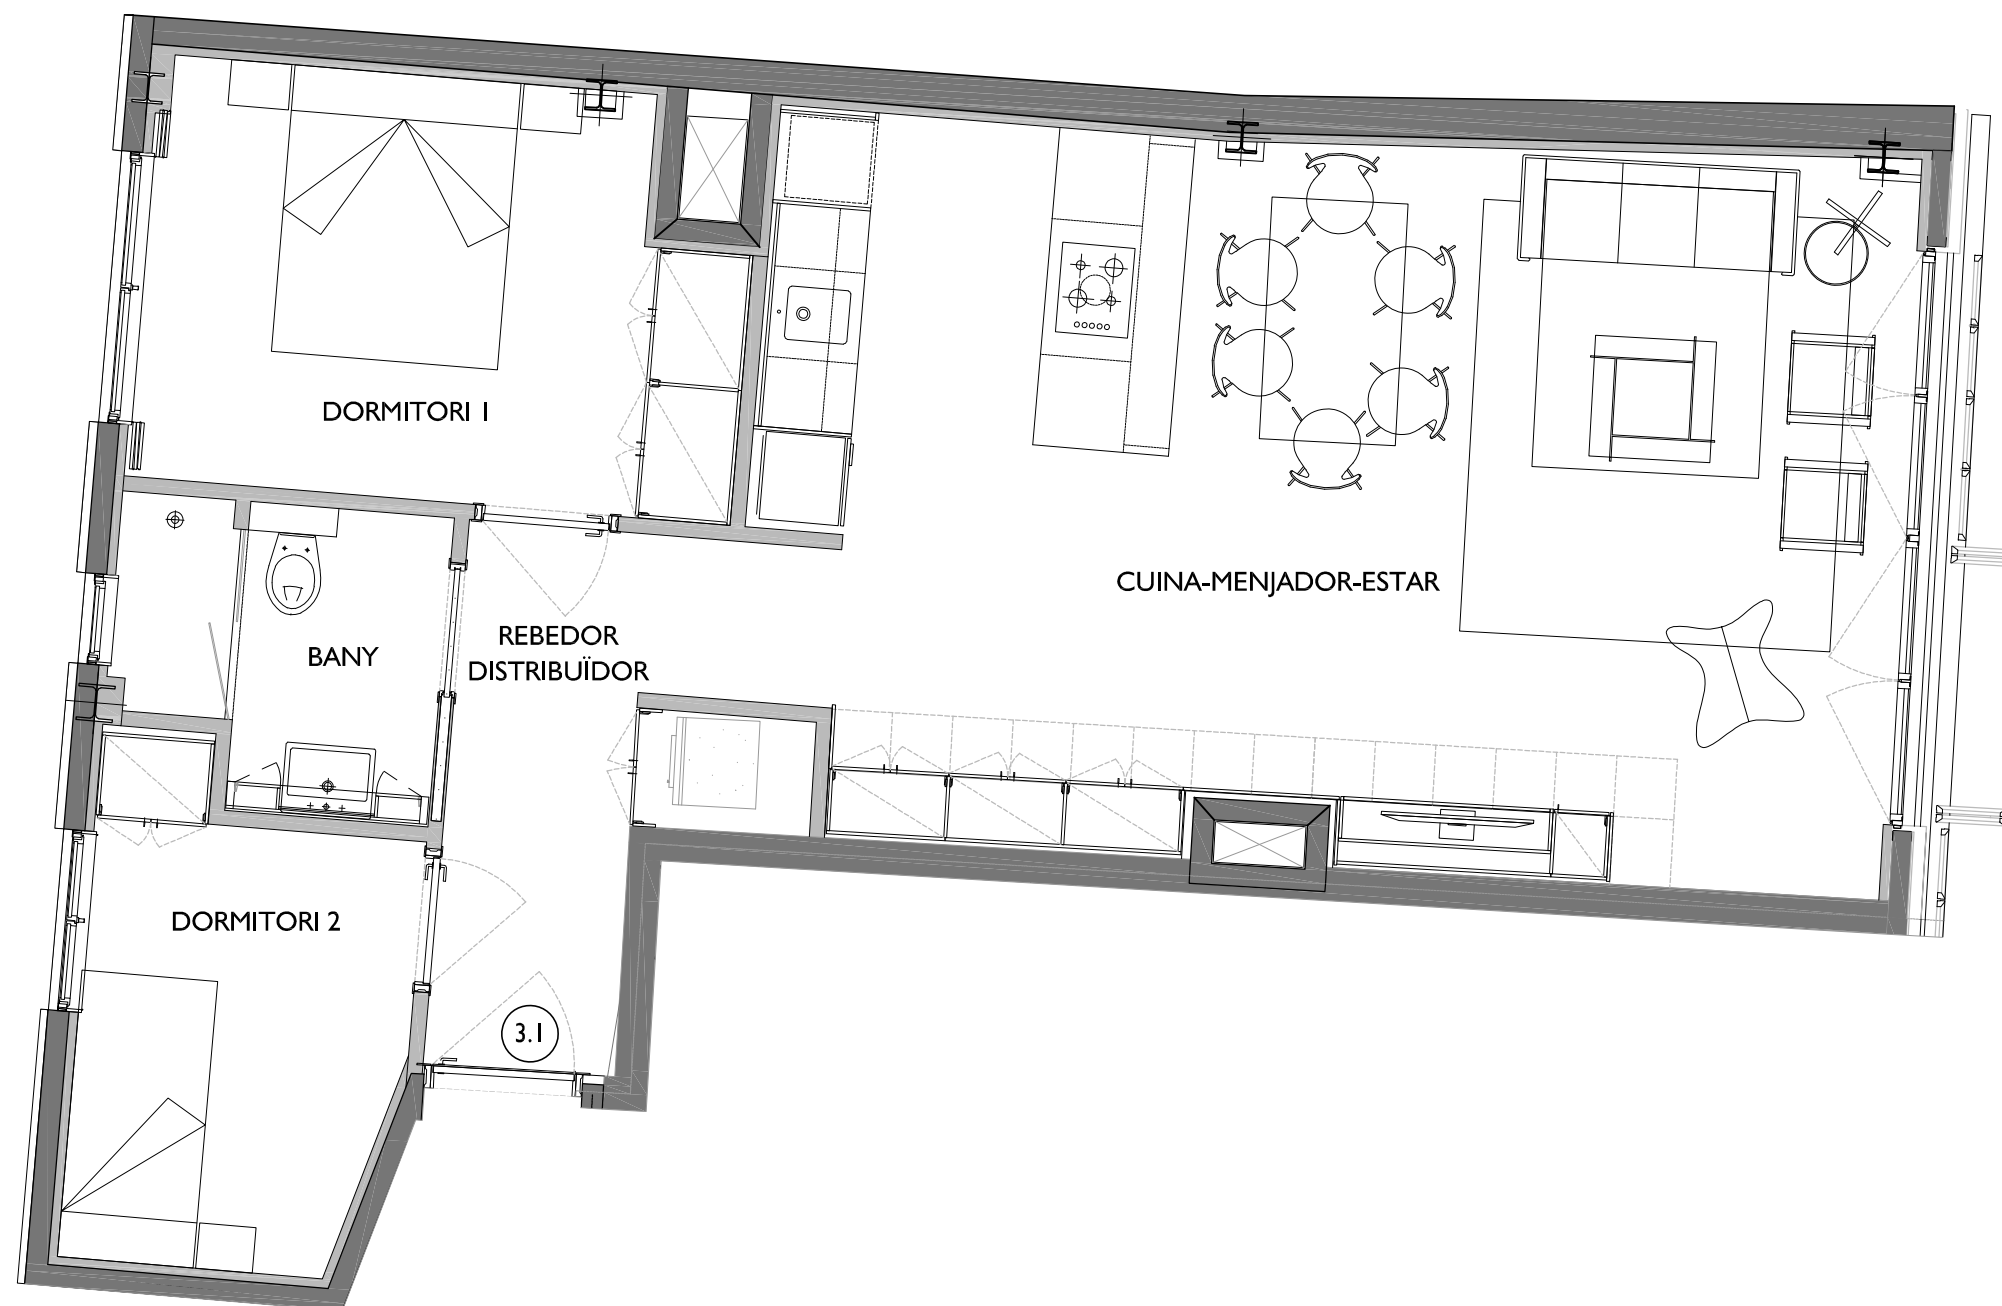

NN-AMPLE

CARRER AMPLE N° 13
BARCELONA

C/. AMPLE n° 11

C/. AMPLE n° 13

PLANTA TERCERA - PORTA 1ª

FITXER	06_NIVELL 6-C		DATA	ABRIL - 2020			
REF.	0521001031						
BLOC	---	ESCALA	---	PIS	3	PORTA	1
VERSIÓ	B		ESCALA GRÀFICA				
ESCALA (Din A3)		0 1 2					
1/50							