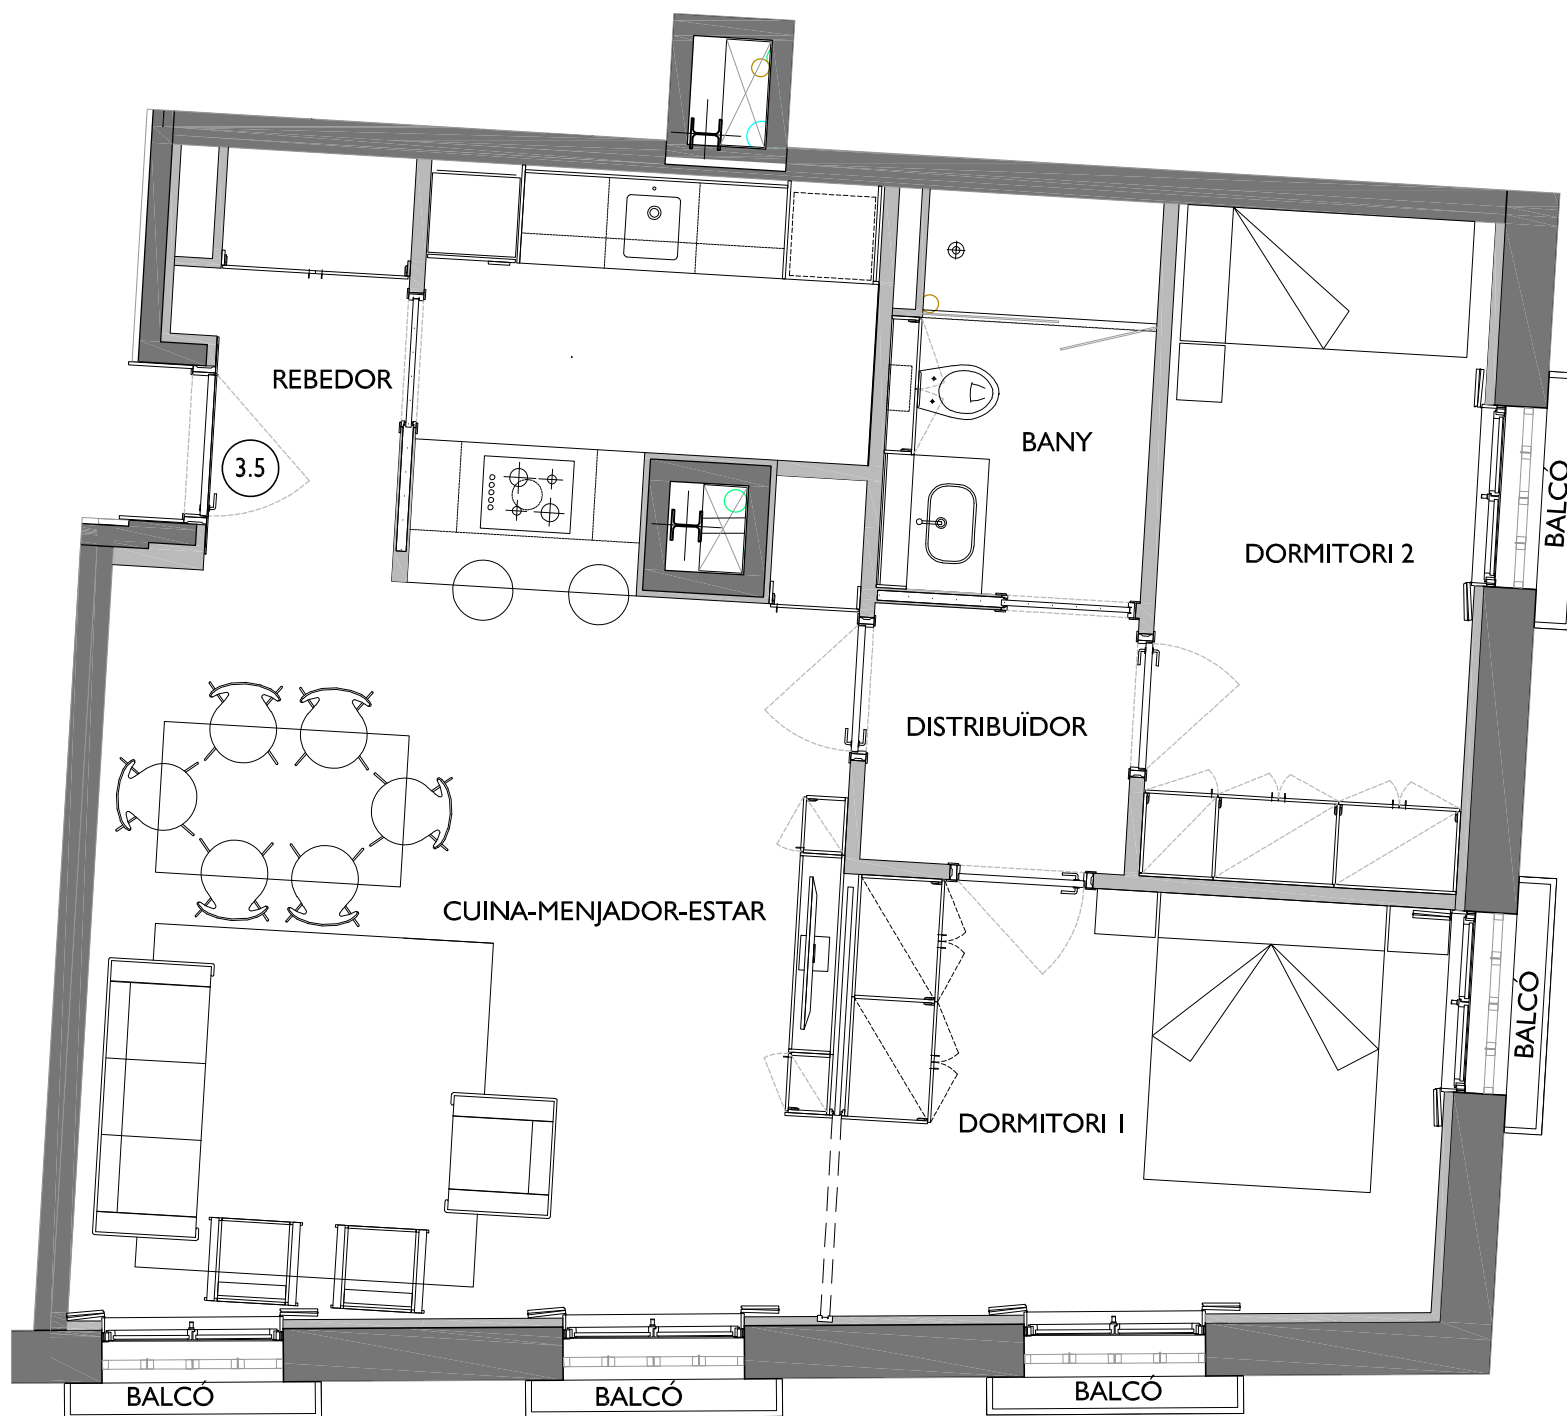

# NN-AMPLE

CARRER AMPLE N° 13  
BARCELONA

C/. AMPLE n° 11

C/. AMPLE n° 13

PLANTA TERCERA - PORTA 5<sup>a</sup>

FITXER	06_NIVELL 6-B	DATA	FEBRER - 2020	
REF.	0521001035			
BLOC	--	ESCALA	PIS	PORTA
		--	3	5
VERSIÓ	A	ESCALA GRÀFICA		
ESCALA (Din A3)	0 1 2			
1/50				