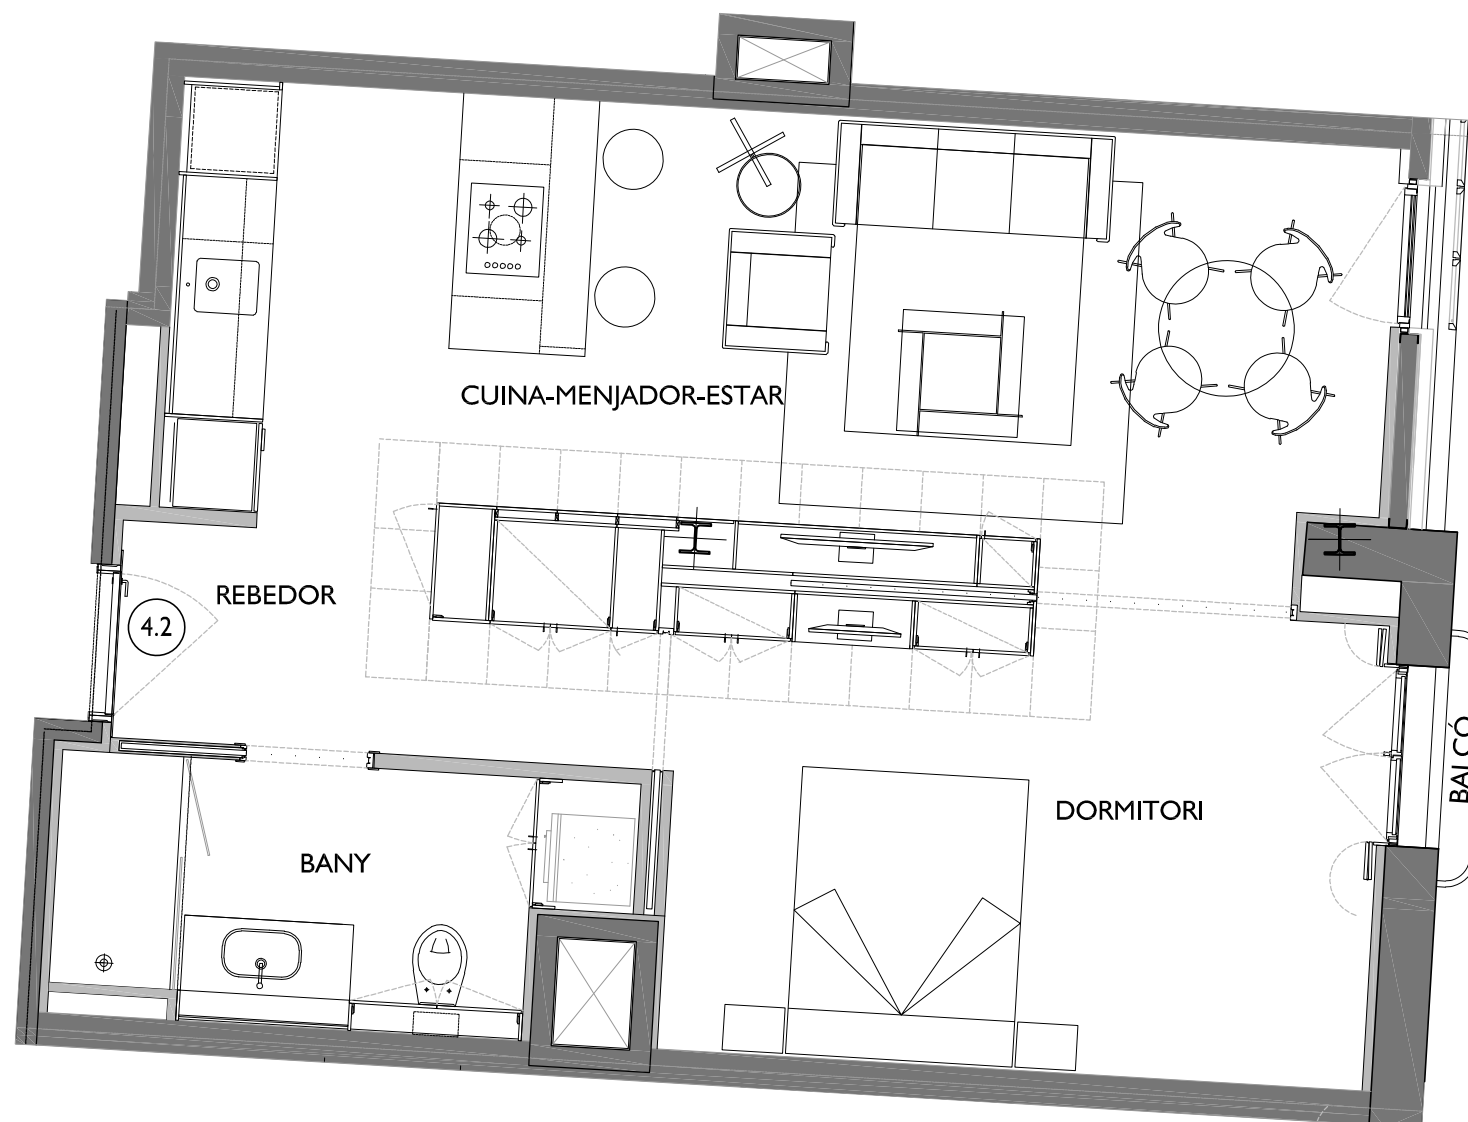

NN-AMPLE

CARRER AMPLE N° 13
BARCELONA

C/. AMPLE n° 11

C/. AMPLE n° 13

PLANTA QUARTA - PORTA 2^a

PLÀNOL VINCULAT AL TRASTER I

FITXER	07_NIVELL 7-C	DATA	ABRIL - 2020	
REF.	0521001042			
BLOC	--	ESCALA	PIS	PORTA
		--	4	2
VERSIÓ	B	ESCALA GRÀFICA		
		0 1 2		
ESCALA (Din A3)	1/50			