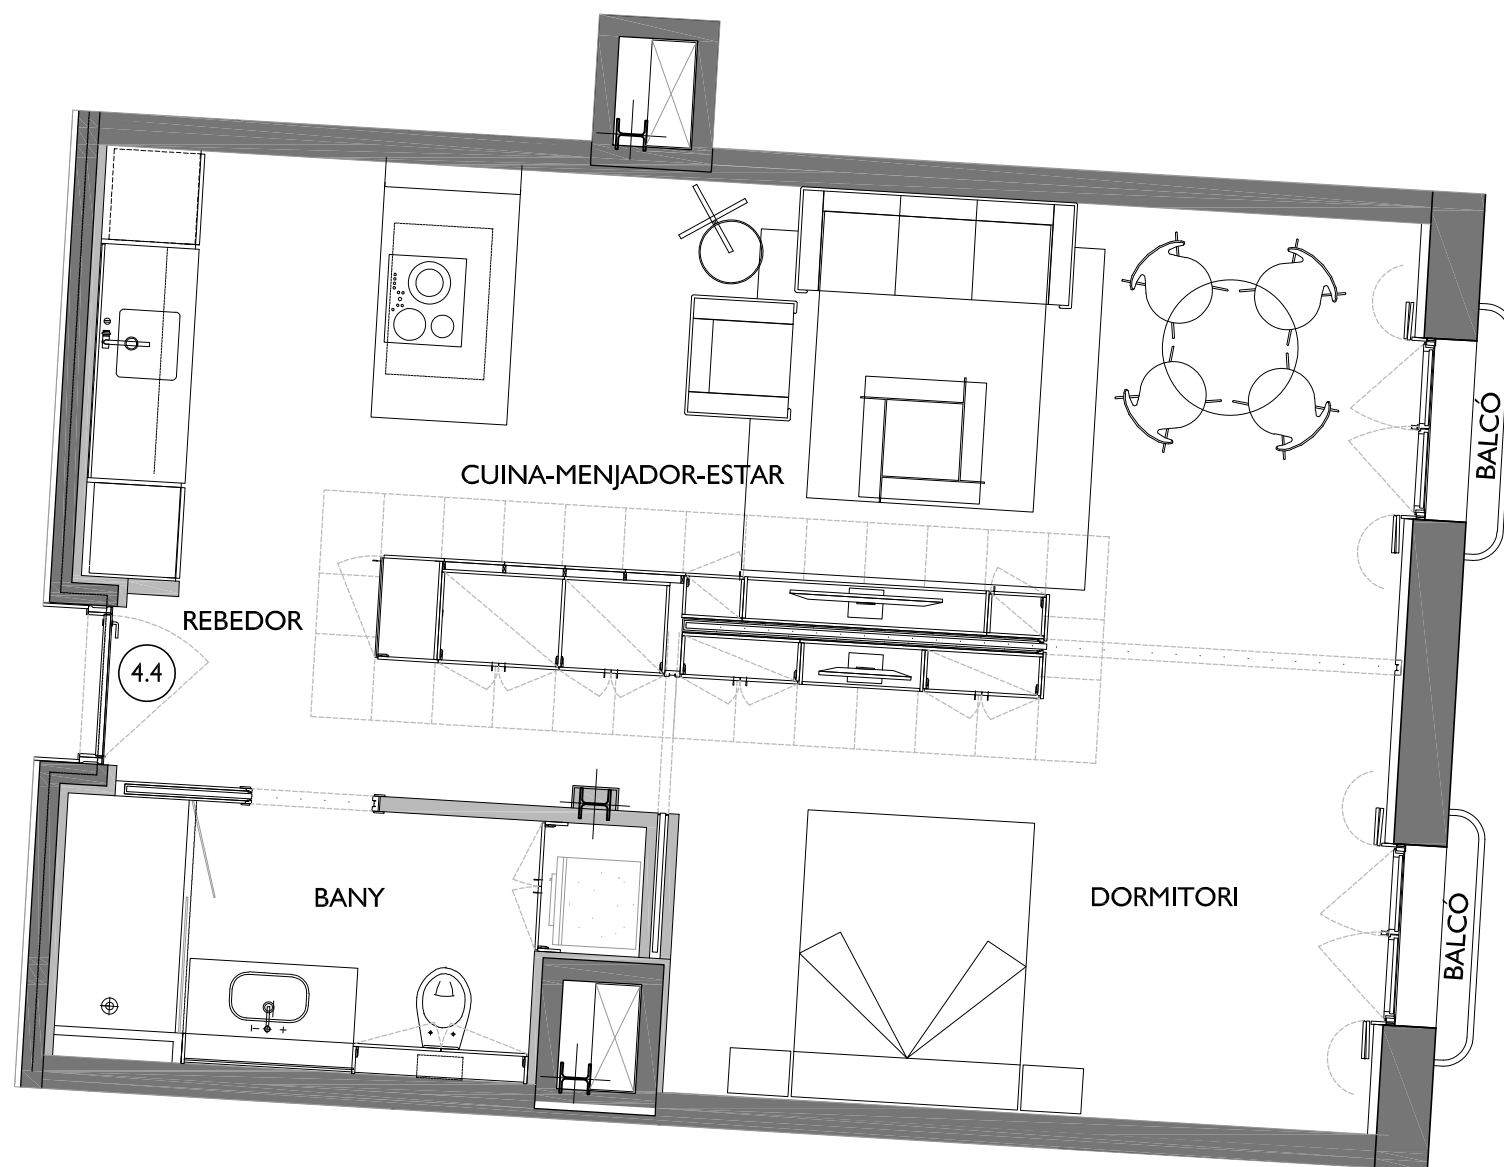

NN-AMPLE

CARRER AMPLE N° 13
BARCELONA

C/. AMPLE n° 11

C/. AMPLE n° 13

PLANTA QUARTA - PORTA 4^a

FITXER	07_NIVELL 7-C		DATA	ABRIL - 2020			
REF.	0521001044						
BLOC	--	ESCALA	--	PIS	4	PORTA	4
VERSIÓ	B		ESCALA GRÀFICA				
ESCALA (Din A3)		0 1 2					
I/50							