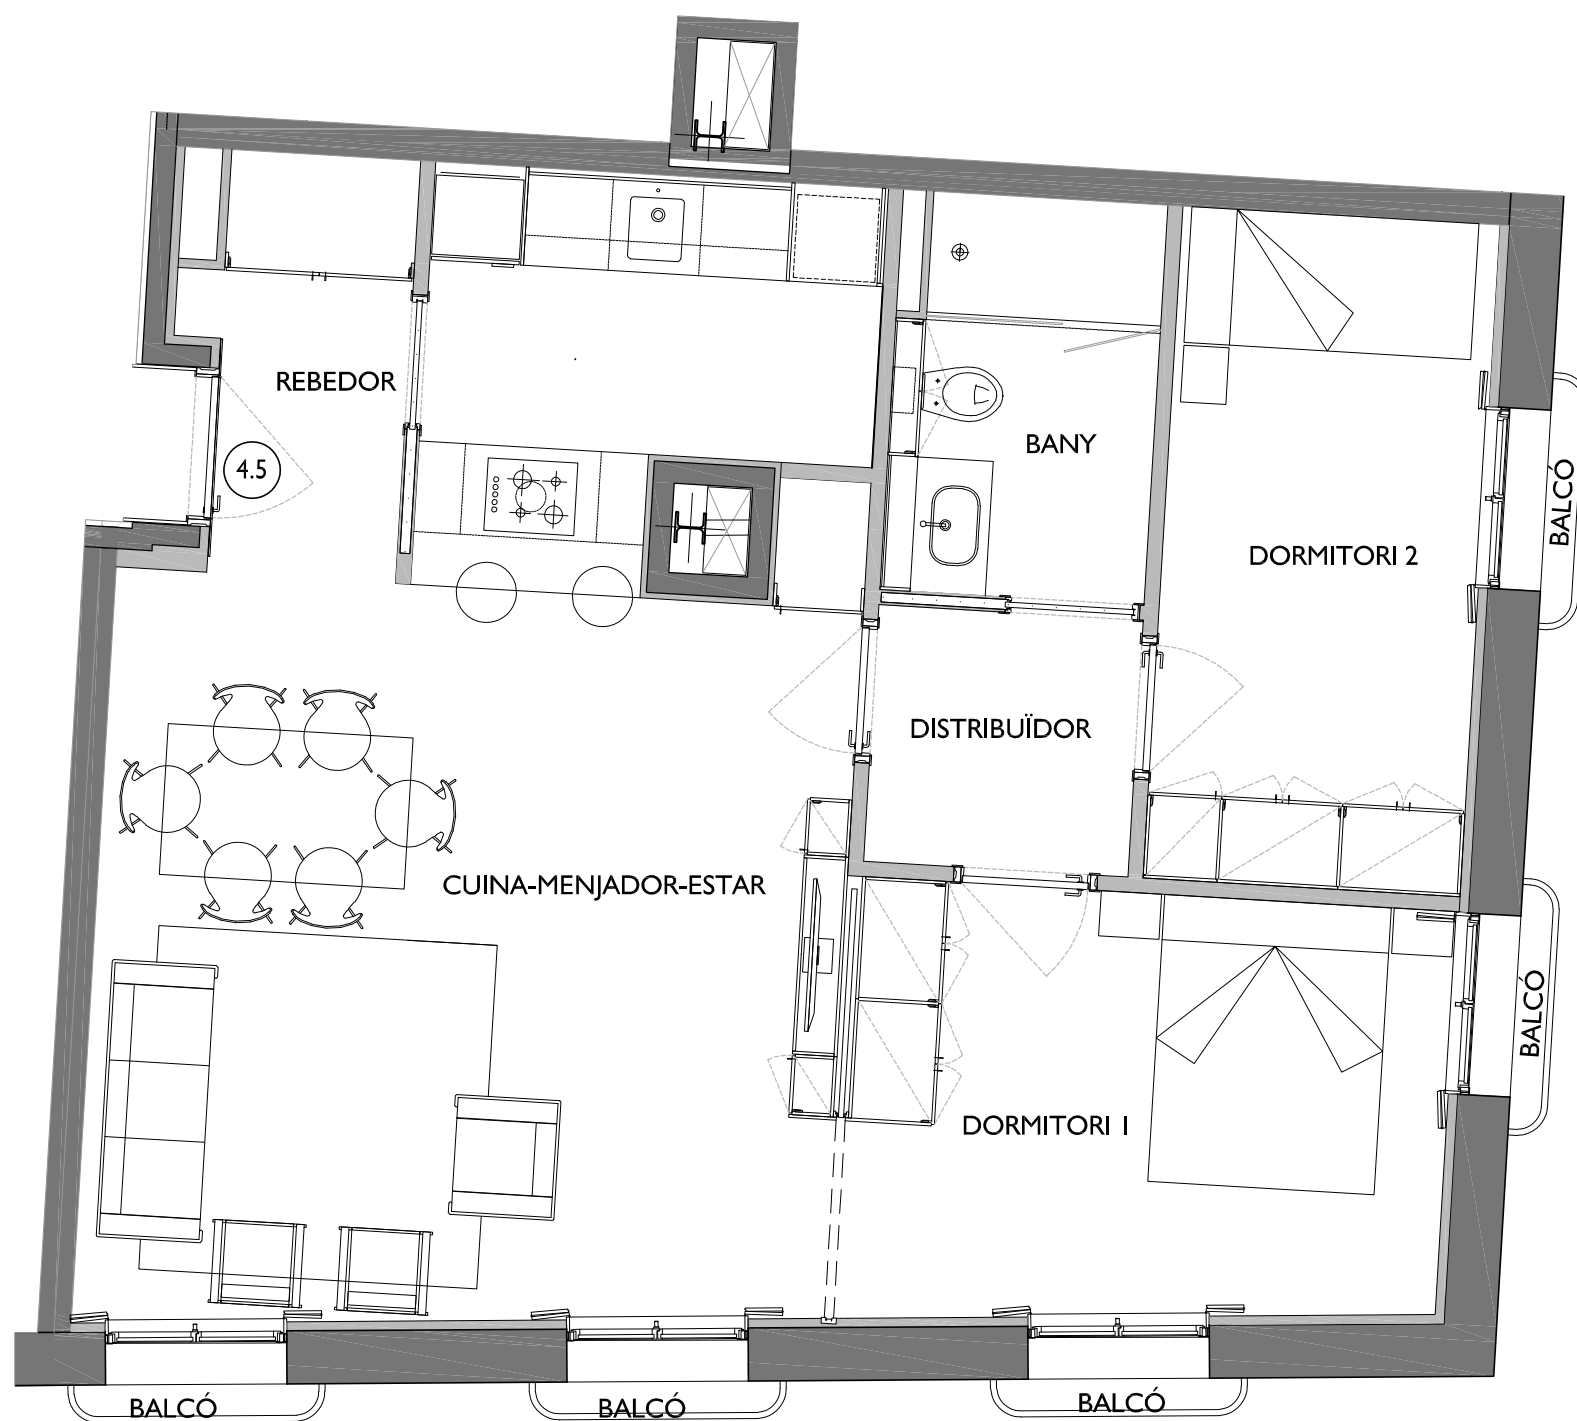

# NN-AMPLE

CARRER AMPLE N° 13  
BARCELONA

C/. AMPLE n° 11

C/. AMPLE n° 13

PLANTA QUARTA - PORTA 5<sup>a</sup>

FITXER	07_NIVELL 7-C	DATA	ABRIL - 2020	
REF.	0521001045			
BLOC	--	ESCALA	--	
		PIS	4	PORTA
				5
VERSIÓ	B	ESCALA GRÀFICA	0 1 2	
ESCALA (Din A3)	1/50			