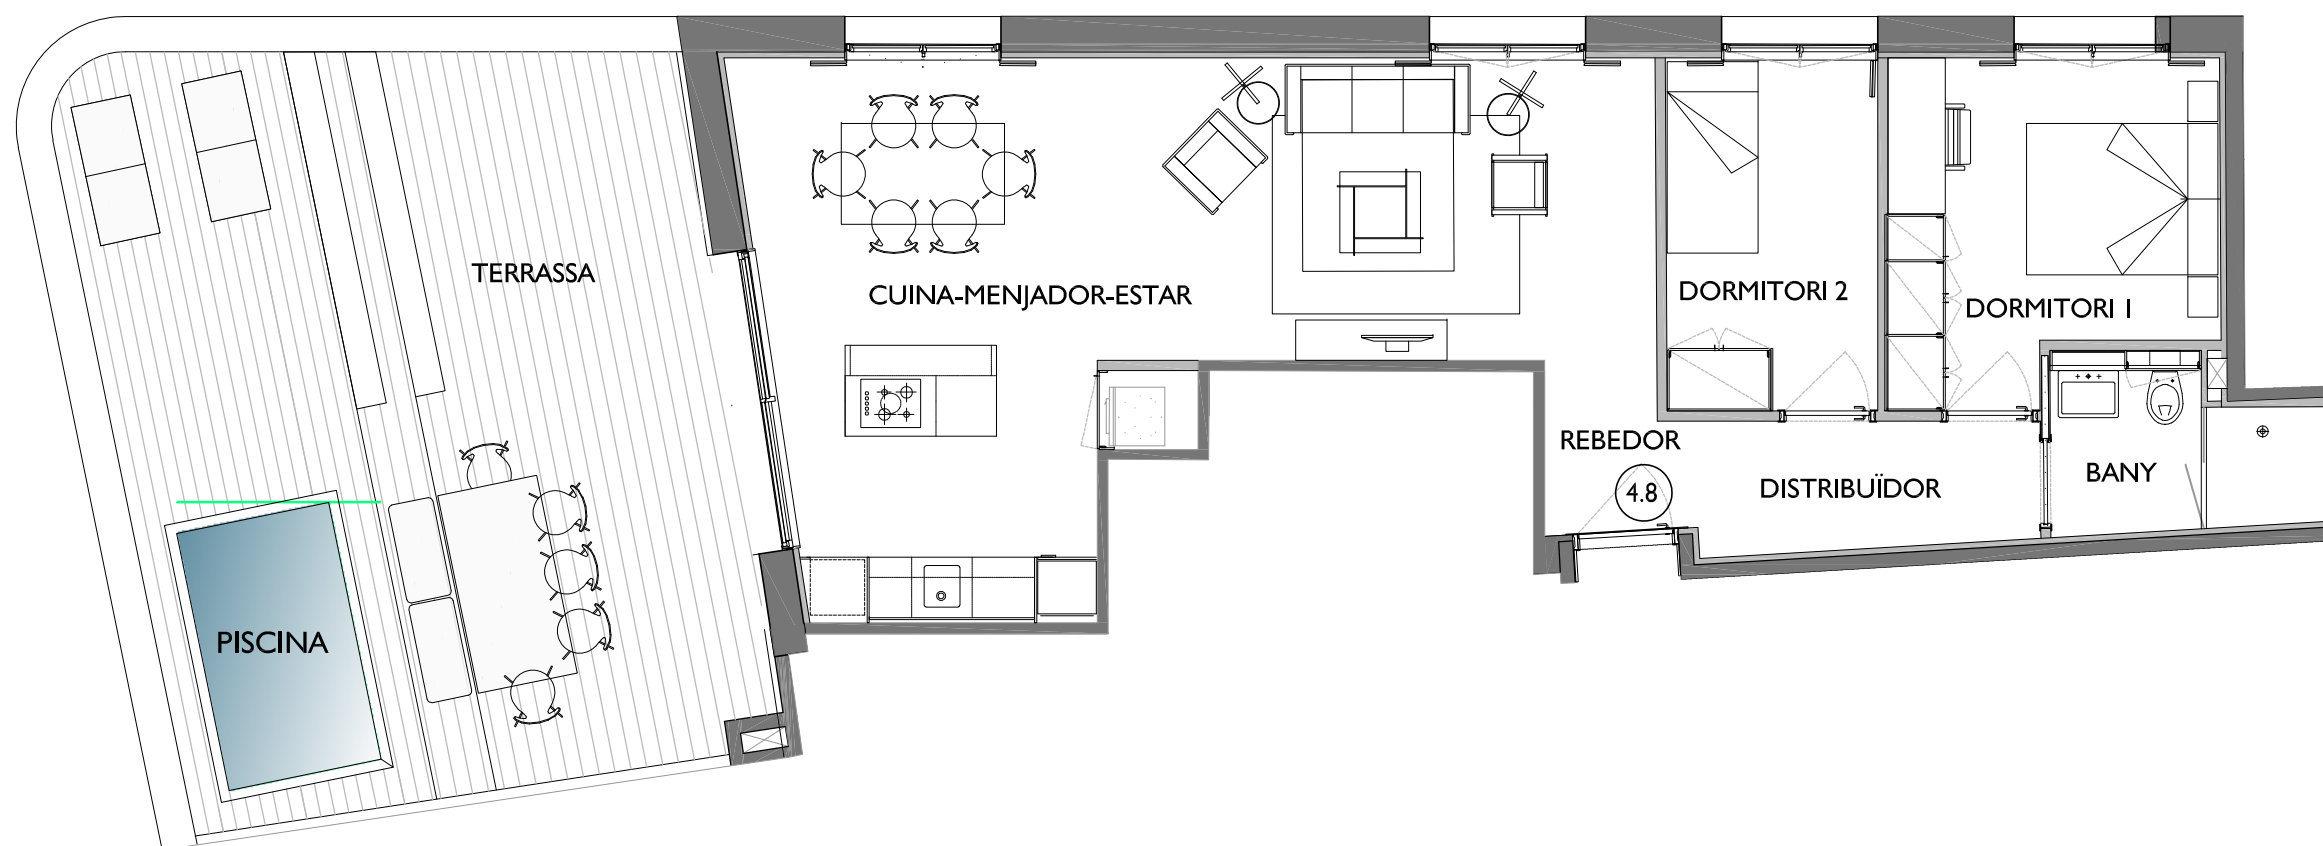

NN-AMPLE

CARRER AMPLE Nº 11
BARCELONA

C/. AMPLE nº 11

C/. AMPLE nº 13

PLANTA QUARTA - PORTA 8ª

TRASTER G VINCULAT AMB AQUEST PLÀNOL

FITXER	07_NIVELL 7-C	DATA	ABRIL - 2020				
REF.	0521001048						
BLOC	--	ESCALA	--	PIS	4	PORTA	8
VERSIÓ	B	ESCALA GRÀFICA					
		0 1,50 3					
ESCALA (Din A3)		1/75					