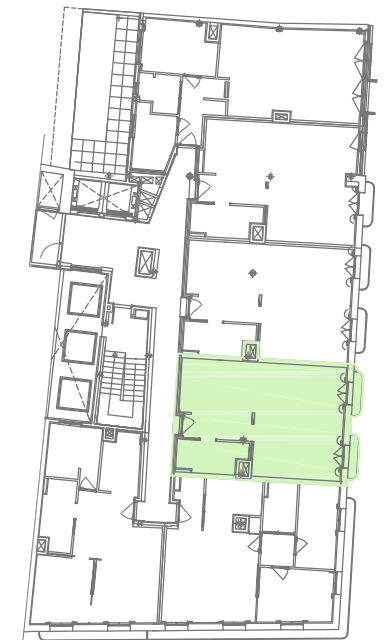

NN-AMPLE

CARRER AMPLE N° 13
BARCELONA

CARRER DIU SERRA

CARRER AMPLE

PLANTA PRIMERA - PORTA 4ª

FITXER	04_NIVELL 4-C	DATA	
REF.	0521001014	ABRIL - 2020	
BLOC	--	ESCALA	PIS
			1
PORTA			4
VERSIO	B	ESCALA GRAFICA	
		0 1 2	
ESCALA (Din A3)	1/50		