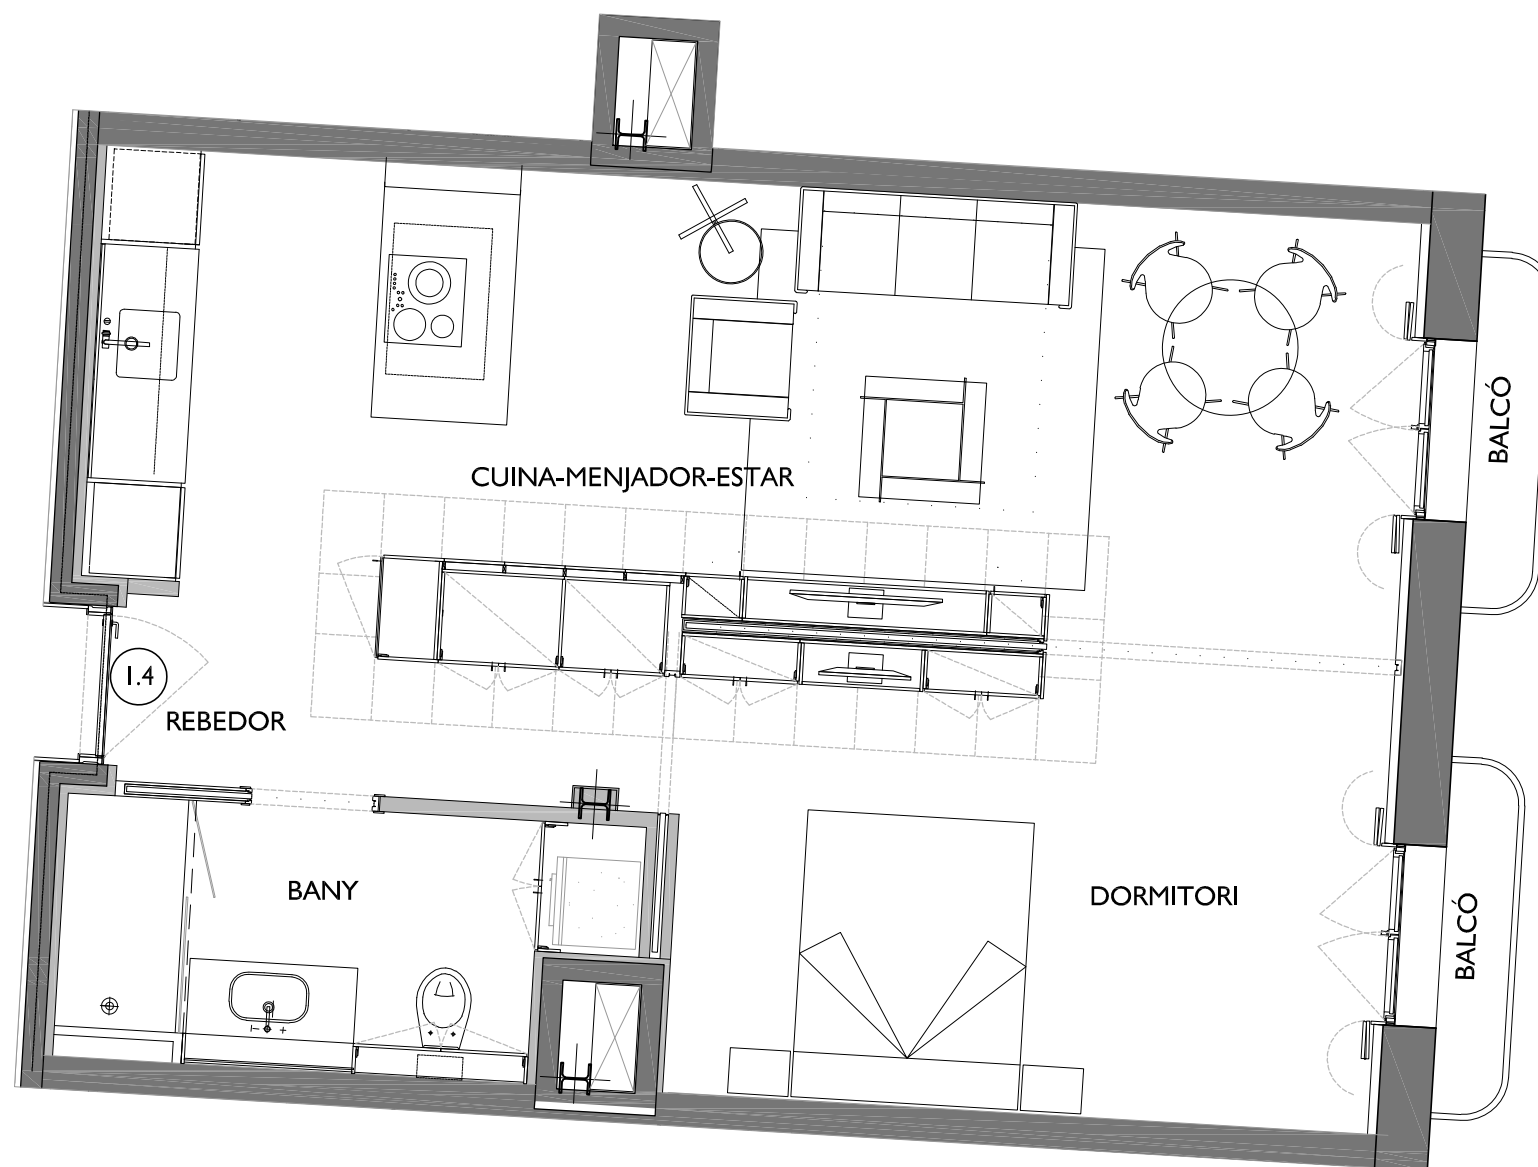

NN-AMPLE

CARRER AMPLE N° 13
BARCELONA

CARRER DIU SERRA

CARRER AMPLE

PLANTA PRIMERA - PORTA 4ª

FITXER	04_NIVELL 4-C	DATA	
REF.	0521001014	ABRIL - 2020	
BLOC	--	ESCALA	PIS
			1
PORTA			4
VERSIO	B	ESCALA GRAFICA	
		0 1 2	
ESCALA (Din A3)	1/50		