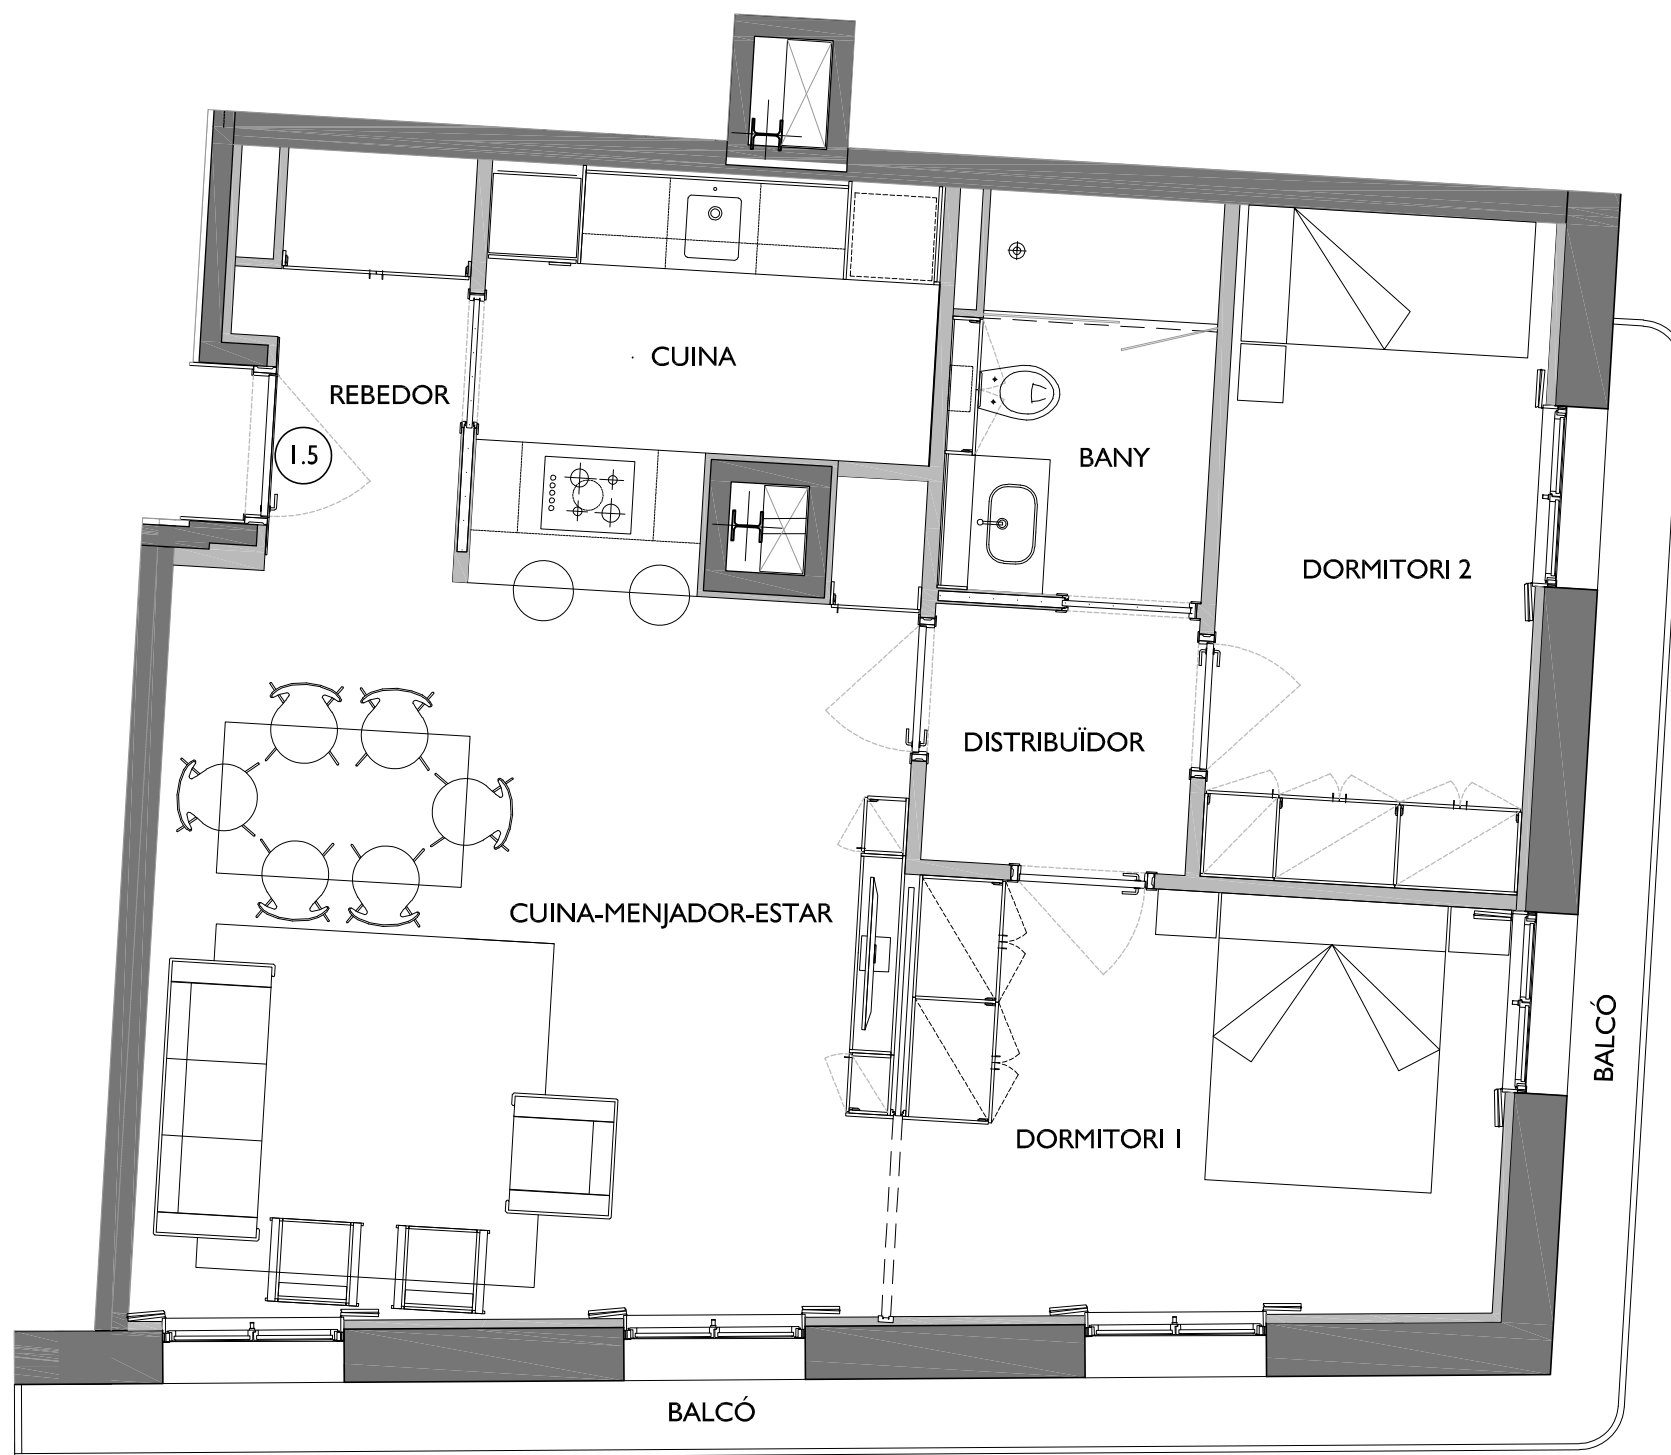

NN-AMPLE

CARRER AMPLE N° 13
BARCELONA

CARRER DIEN SERRA

CARRER AMPLE

PLANTA PRIMERA - PORTA 5ª

FITXER	04_NIVELL 4-C	DATA	ABRIL - 2020	
REF.	0521001015			
BLOC	--	ESCALA	PIS	PORTA
			1	5
VERSIÓ	B	ESCALA GRÀFICA		
		0 1 2		
ESCALA (Din A3)	1/50			