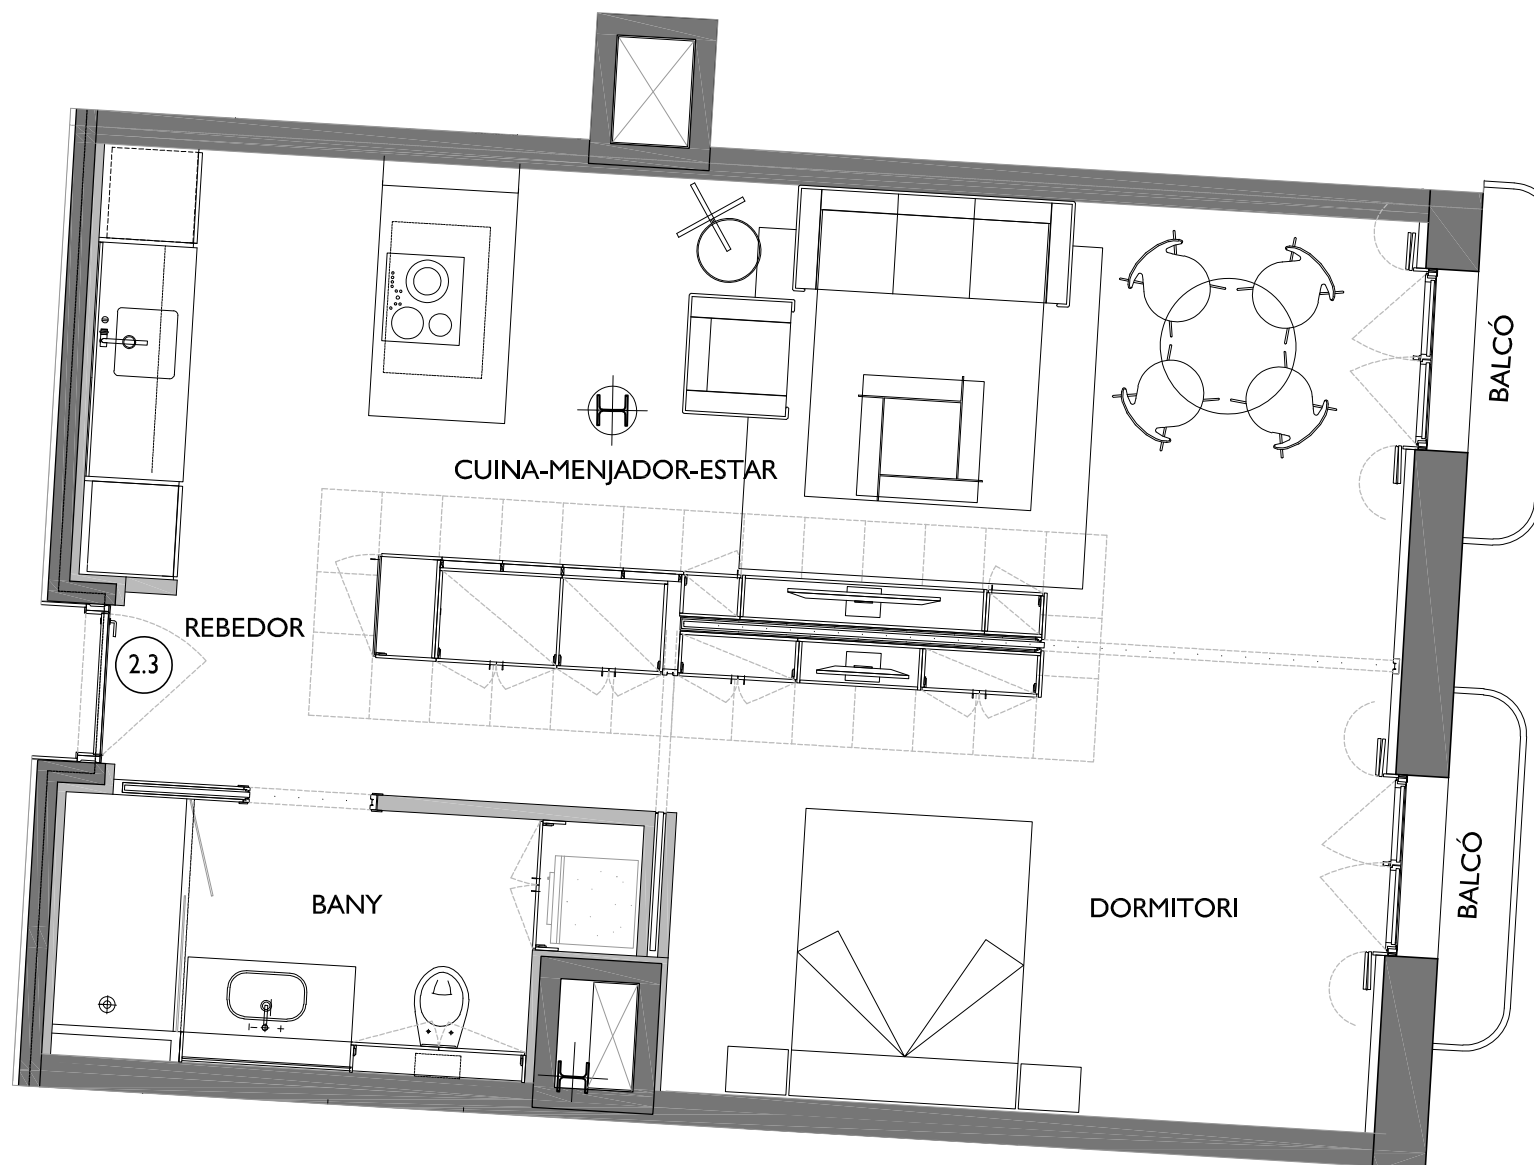

NN-AMPLE

CARRER AMPLE N° 13
BARCELONA

CARRER DIEN SERRA

CARRER AMPLE

PLANTA SEGONA - PORTA 3ª

FITXER		05_NIVELL 5-C		DATA	
REF.		0521001023		ABRIL - 2020	
BLOC	ESCALA	PIS	PORTA		
--	--	2	3		
VERSIÓ	ESCALA GRÀFICA				
B	0 1 2				
ESCALA (Din A3)					
1/50					