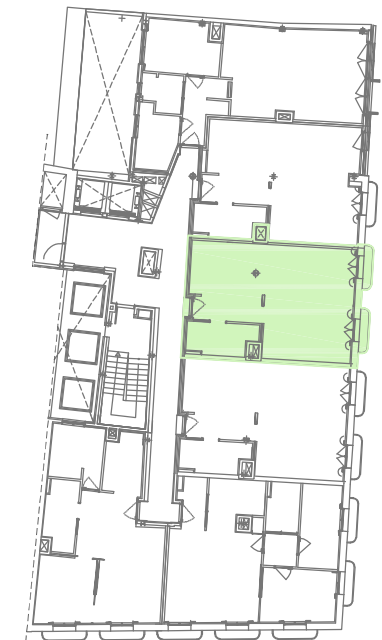

NN-AMPLE

CARRER AMPLE N° 13
BARCELONA

CARRER DIEN SERRA

CARRER AMPLE

PLANTA SEGONA - PORTA 3ª

FITXER		05_NIVELL 5-C		DATA	
REF.		0521001023		ABRIL - 2020	
BLOC	ESCALA	PIS	PORTA		
--	--	2	3		
VERSIÓ	ESCALA GRÀFICA				
B	0 1 2				
ESCALA (Din A3)					
1/50					