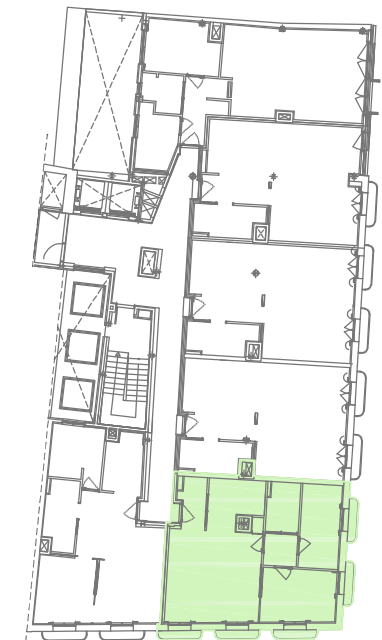

# NN-AMPLE

CARRER AMPLE N° 13  
BARCELONA

CARRER DIEN SERRA

CARRER AMPLE

PLANTA SEGONA - PORTA 5ª

FITXER	05_NIVELL 5-C	DATA	ABRIL - 2020	
REF.	0521001025			
BLOC	--	ESCALA	PIS	PORTA
			2	5
VERSIÓ	B	ESCALA GRÀFICA		
		0 1 2		
ESCALA (Din A3)	1/50			