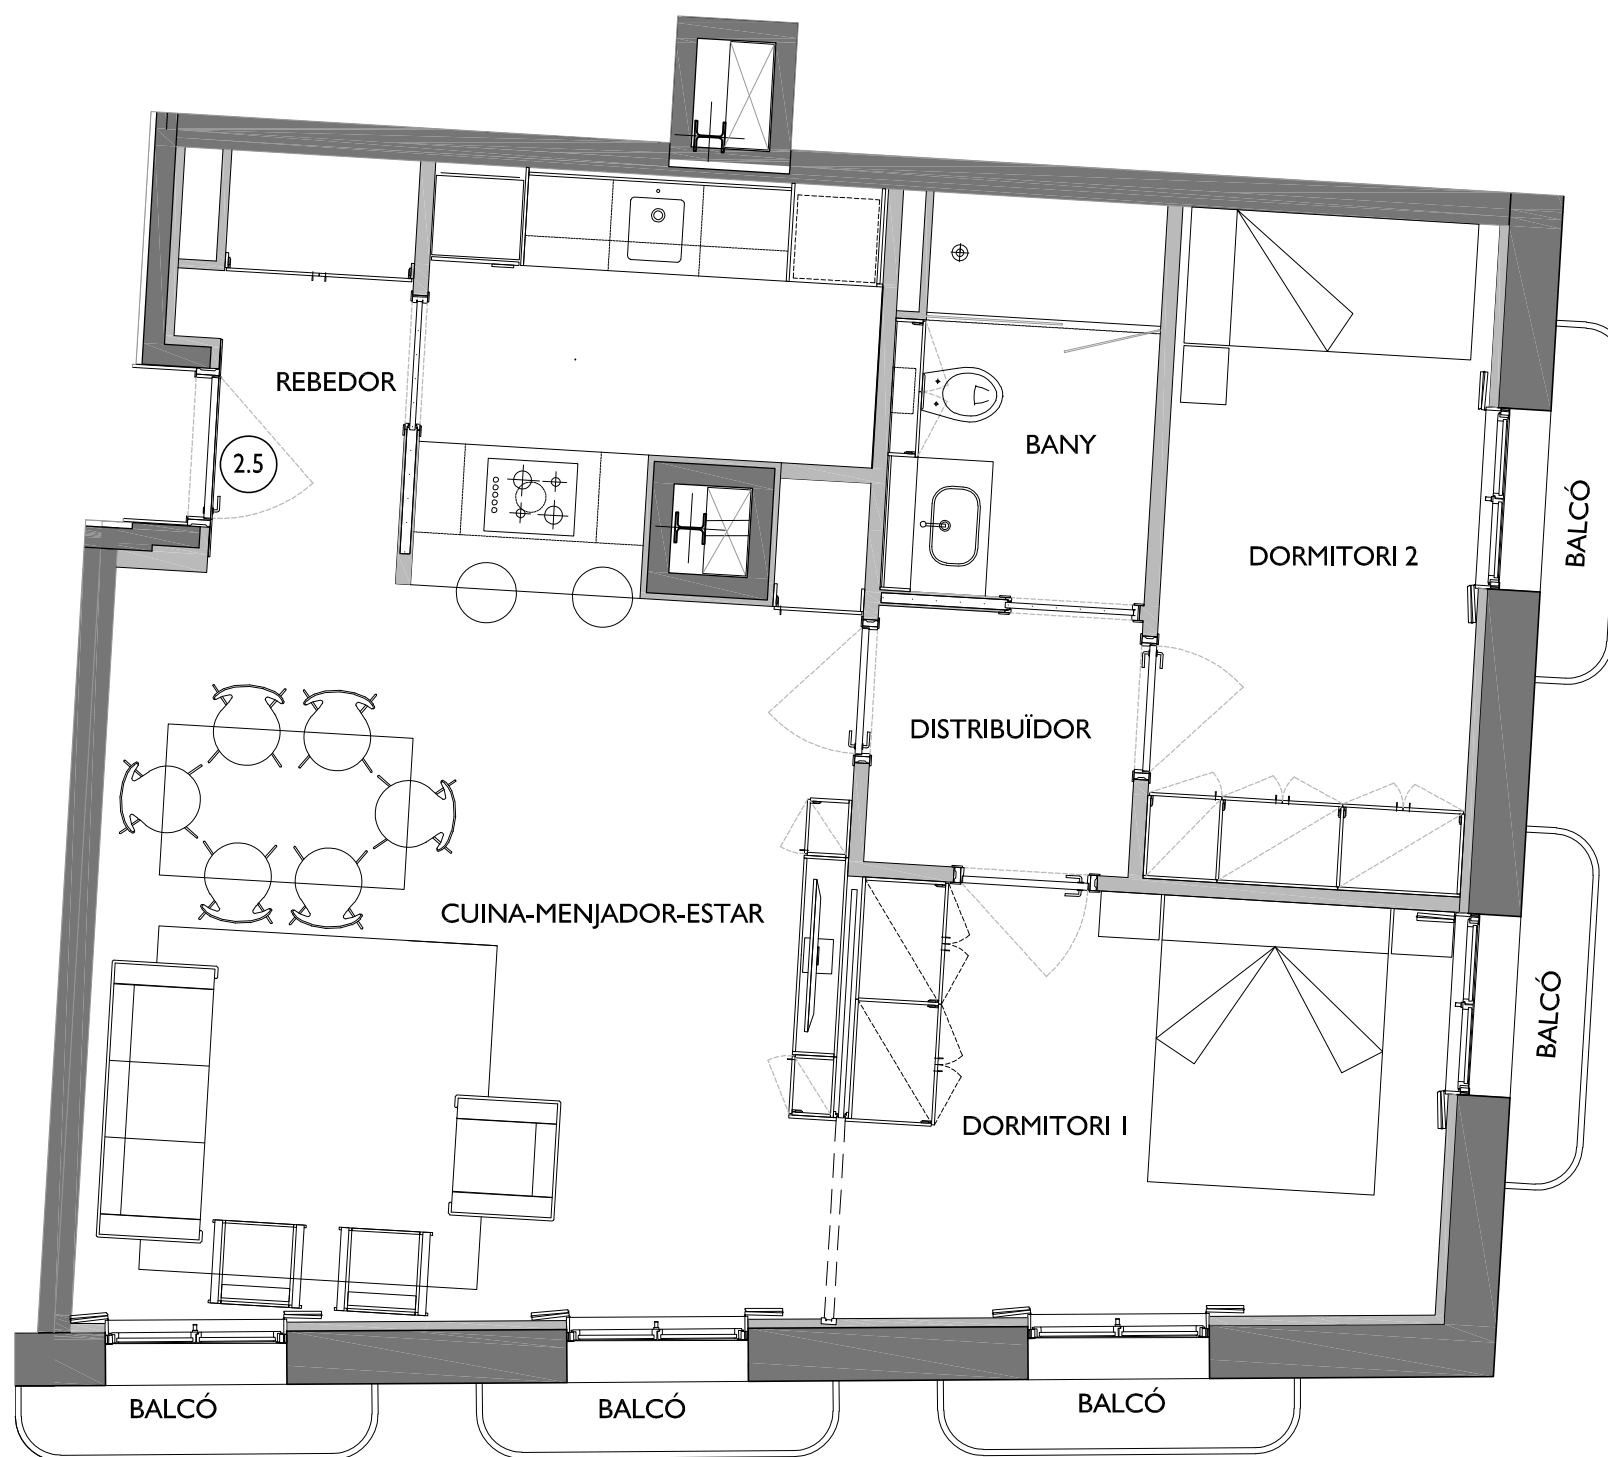

# NN-AMPLE

CARRER AMPLE N° 13  
BARCELONA

CARRER DIEN SERRA

CARRER AMPLE

PLANTA SEGONA - PORTA 5ª

FITXER	05_NIVELL 5-C	DATA	ABRIL - 2020	
REF.	0521001025			
BLOC	--	ESCALA	PIS	PORTA
			2	5
VERSIÓ	B	ESCALA GRÀFICA		
		0 1 2		
ESCALA (Din A3)	1/50			