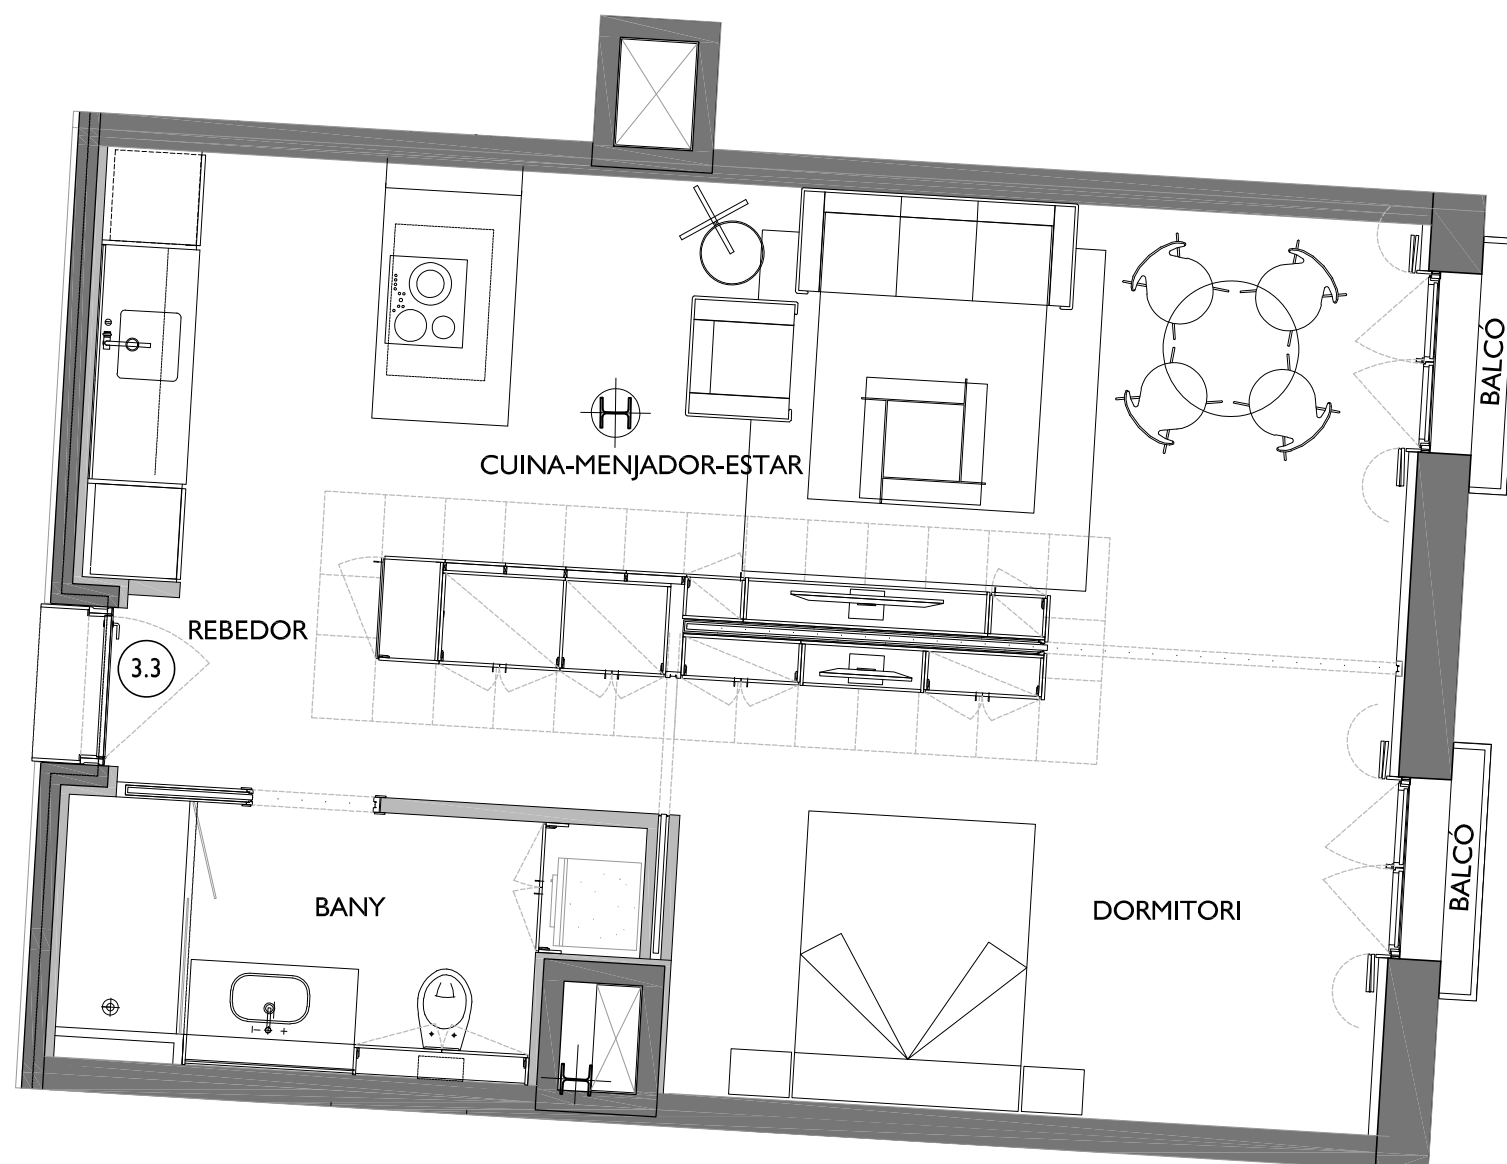

NN-AMPLE

CARRER AMPLE N° 13
BARCELONA

C/. AMPLE n° 11

C/. AMPLE n° 13

PLANTA TERCERA - PORTA 3^a

FITXER	06_NIVELL 6-B		DATA	FEBRER - 2020
REF.	0521001033			
BLOC	--	ESCALA	--	PIS 3 PORTA 3
VERSIÓ	A	ESCALA GRÀFICA		
ESCALA (Din A3)	0 1 2			
1/50				