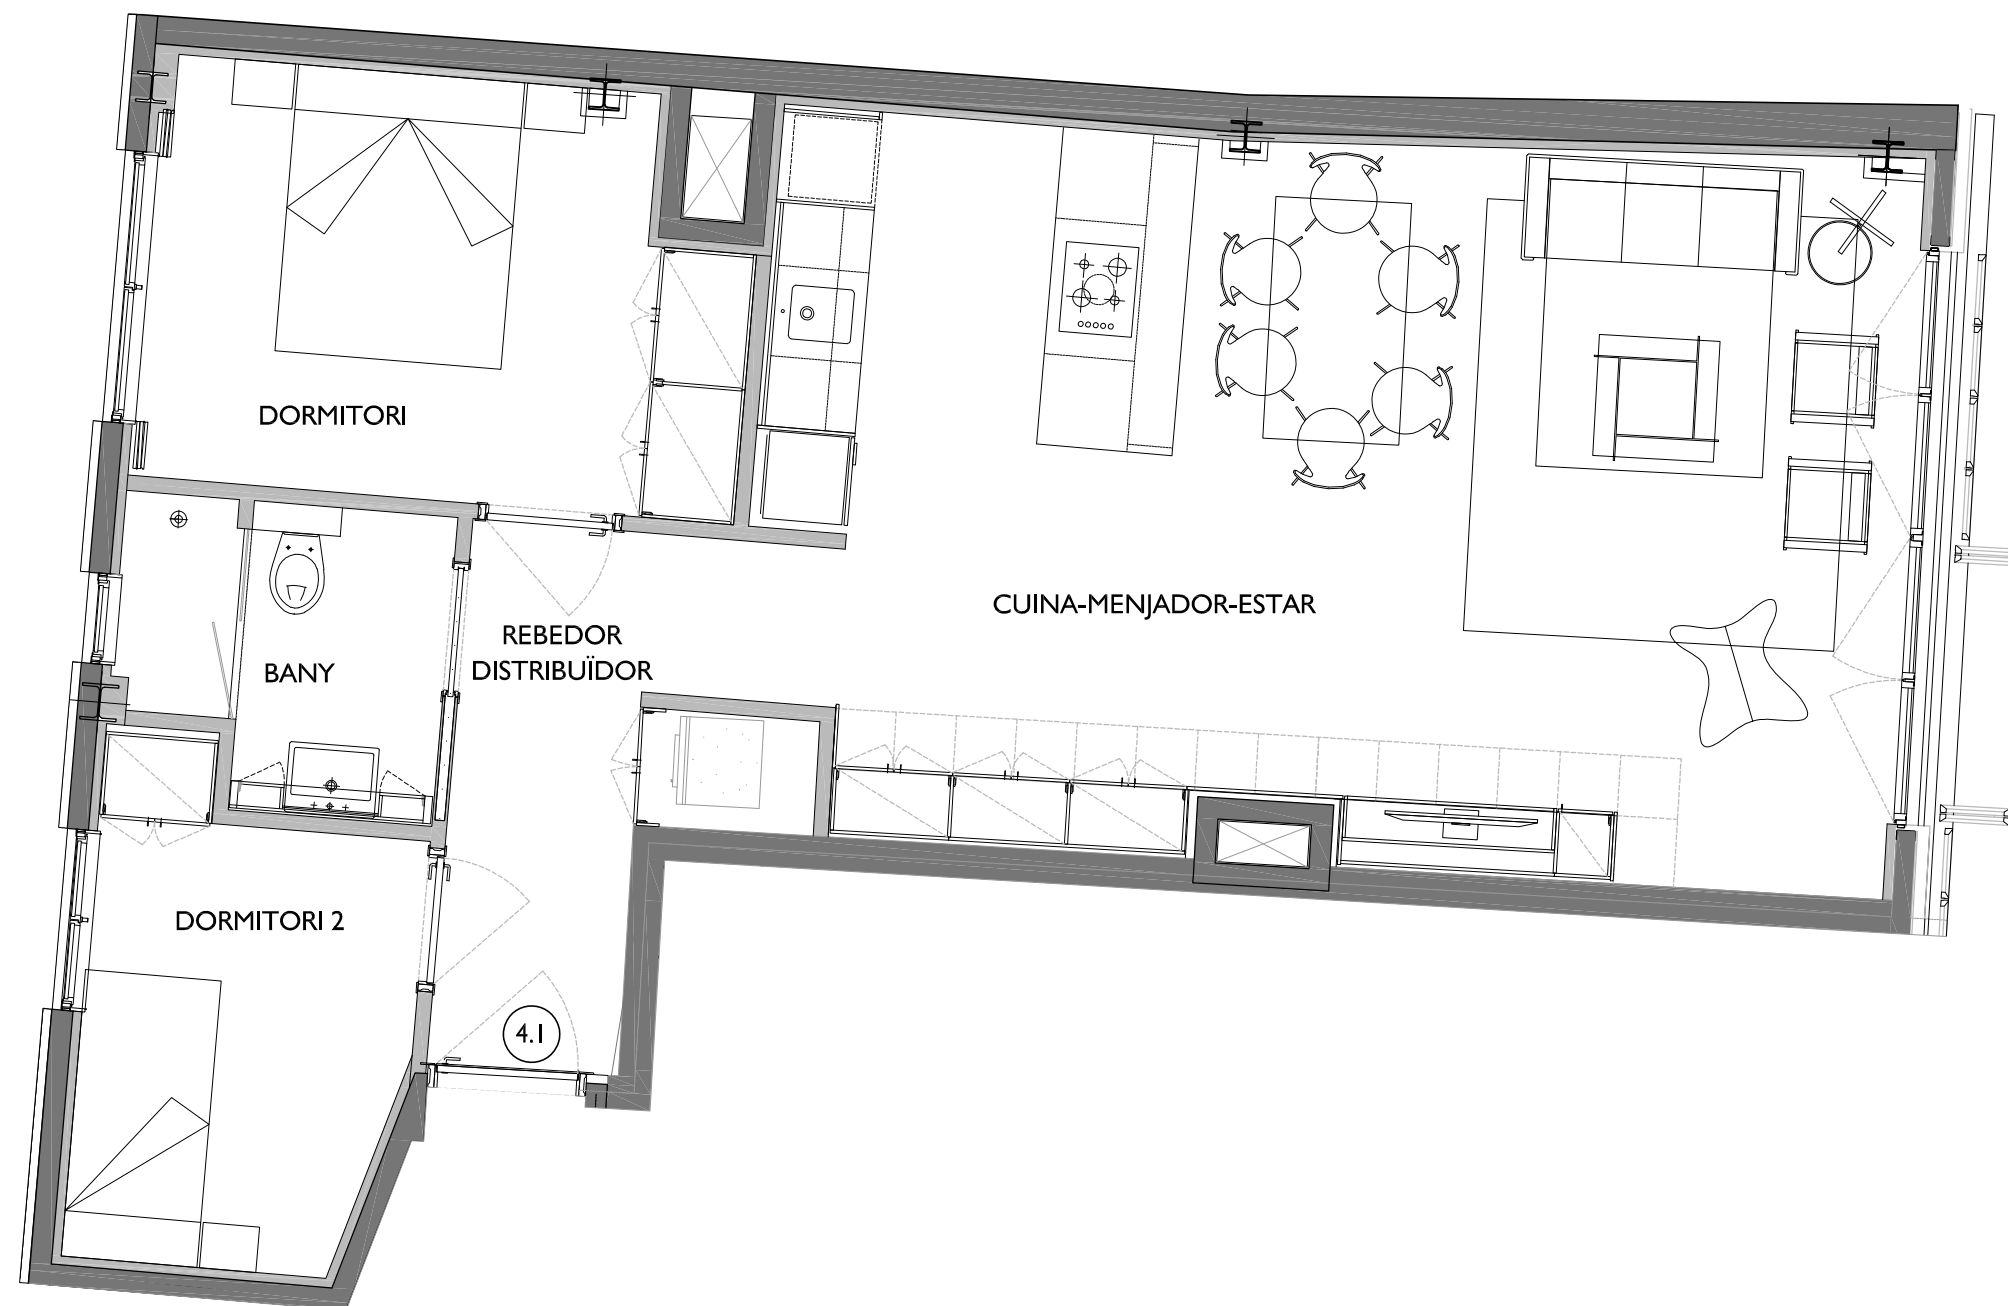

NN-AMPLE

CARRER AMPLE N° 13
BARCELONA

C/. AMPLE n° 11

C/. AMPLE n° 13

PLANTA QUARTA - PORTA I^a

FITXER		07_NIVELL 7-C		DATA	
REF.		0521001041		ABRIL - 2020	
BLOC	ESCALA	PIS	PORTA		
--	--	4	I		
VERSIÓ	ESCALA GRÀFICA				
B	0 1 2				
ESCALA (Din A3)		I/50			