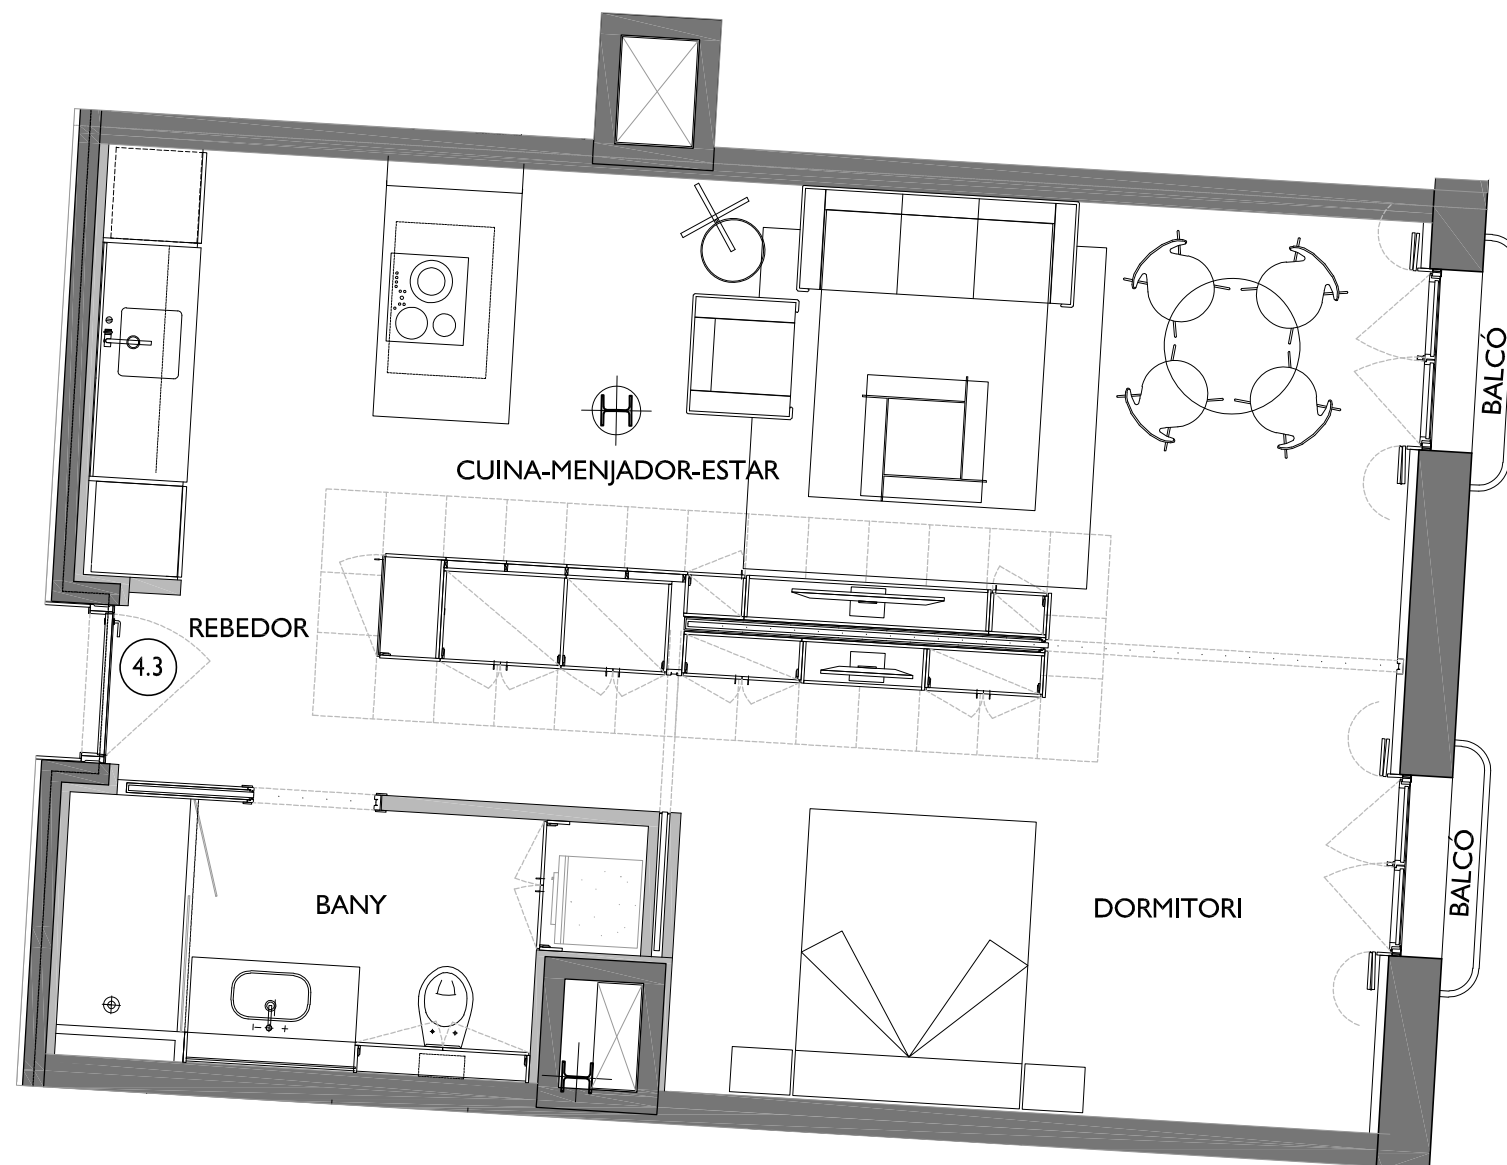

# NN-AMPLE

CARRER AMPLE N° 13  
BARCELONA

C/. AMPLE n° 11

C/. AMPLE n° 13

PLANTA QUARTA - PORTA 3<sup>a</sup>

PLÀNOL VINCULAT AL TRASTER J

FITXER	07_NIVELL 7-C	DATA	ABRIL - 2020	
REF.	0521001043			
BLOC	--	ESCALA	PIS	PORTA
		--	4	3
VERSIÓ	B	ESCALA GRÀFICA		
		0 1 2		
ESCALA (Din A3)	1/50			