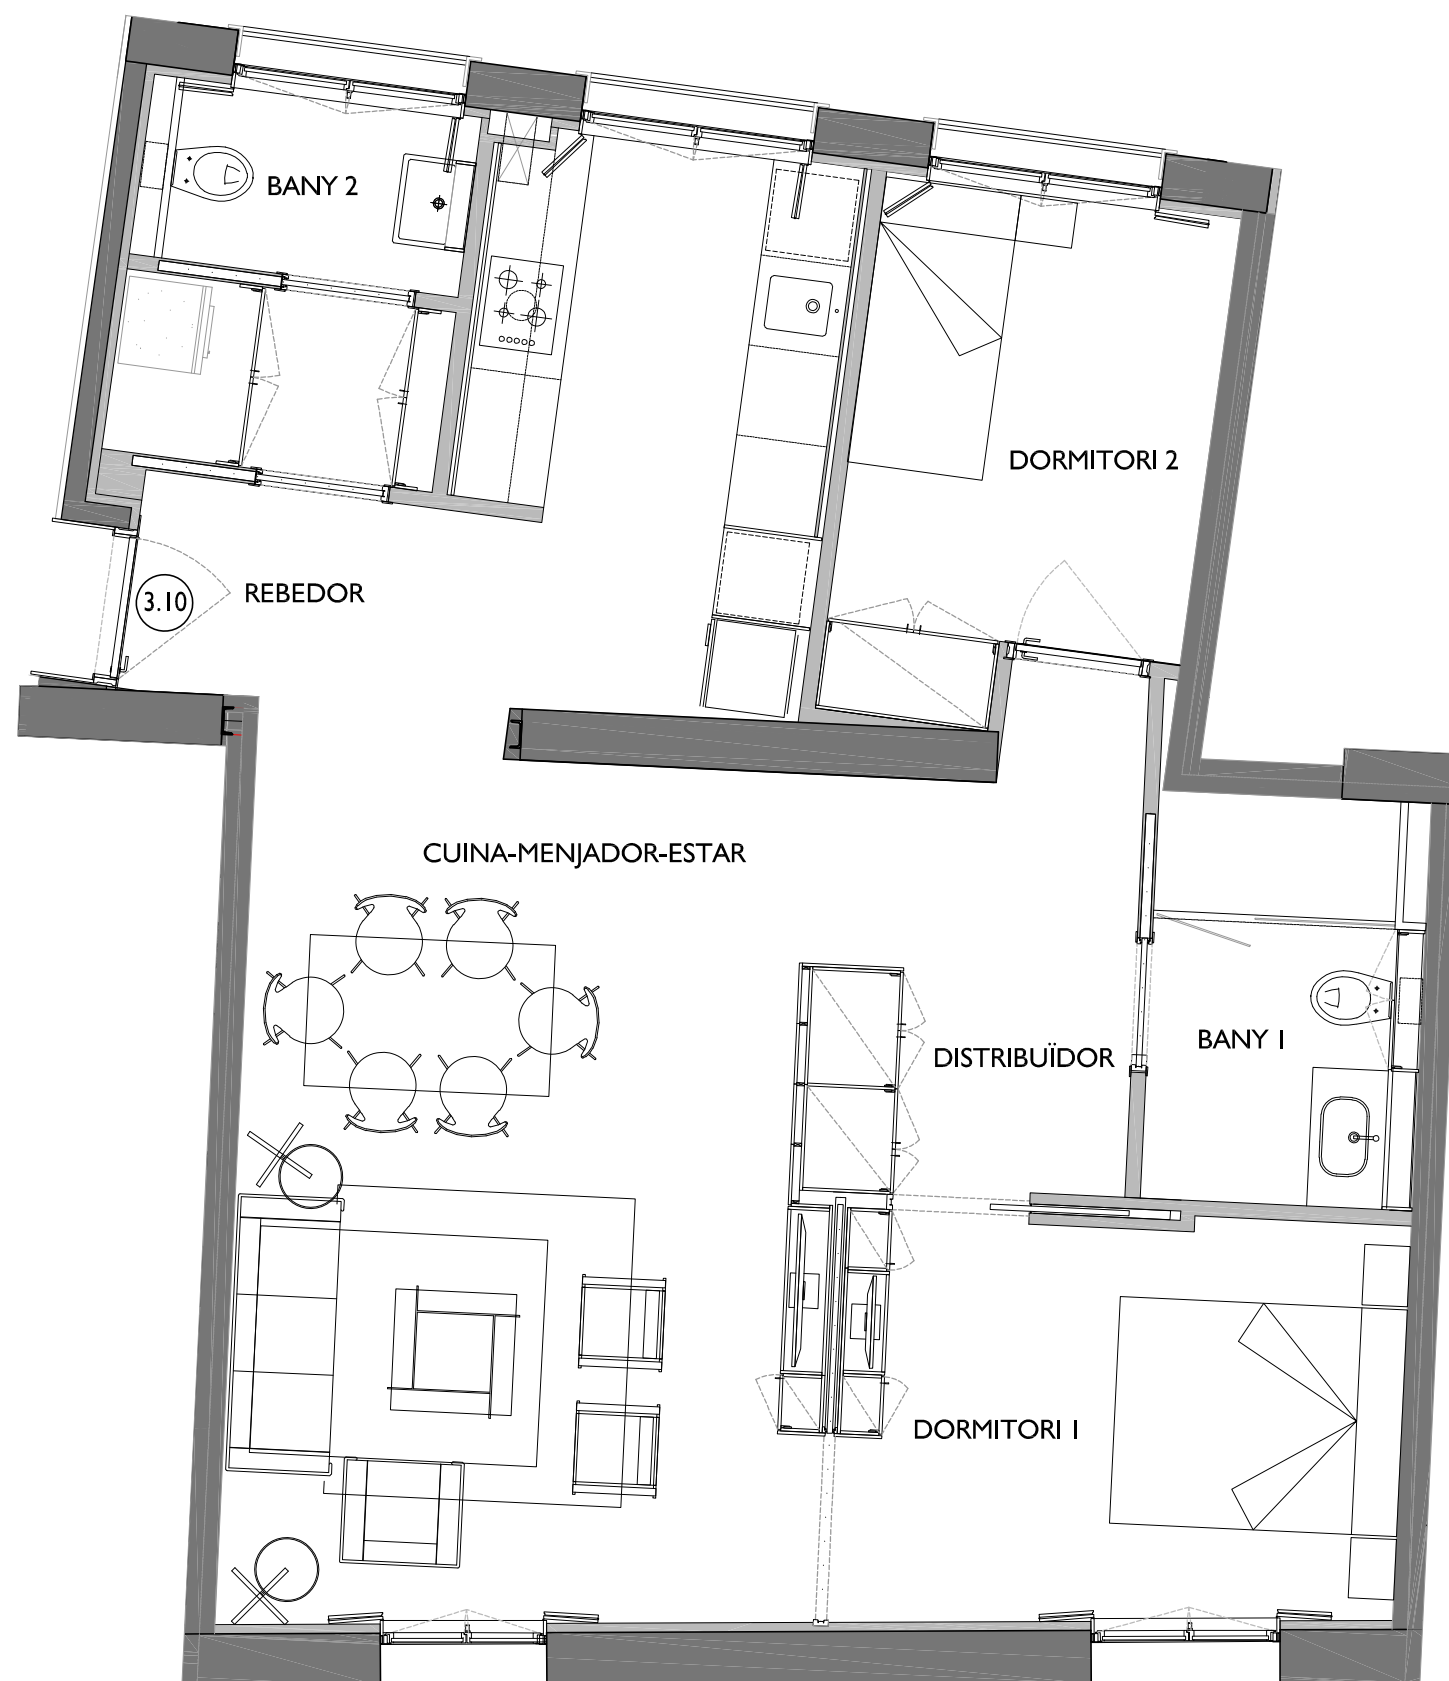

# NN-AMPLE

CARRER AMPLE Nº 11  
BARCELONA

C/. AMPLE nº 11

C/. AMPLE nº 13

PLANTA TERCERA - PORTA 10ª

TRASTER D VINCULAT AMB AQUEST PLÀNOL

FITXER	06_NIVELL 6-C	DATA	ABRIL - 2020
REF.	0521001130		
BLOC	--	ESCALA	3
		PIS	10
VERSIO	B	ESCALA GRAFICA	0 1 2
ESCALA (Din A3)	1/50		