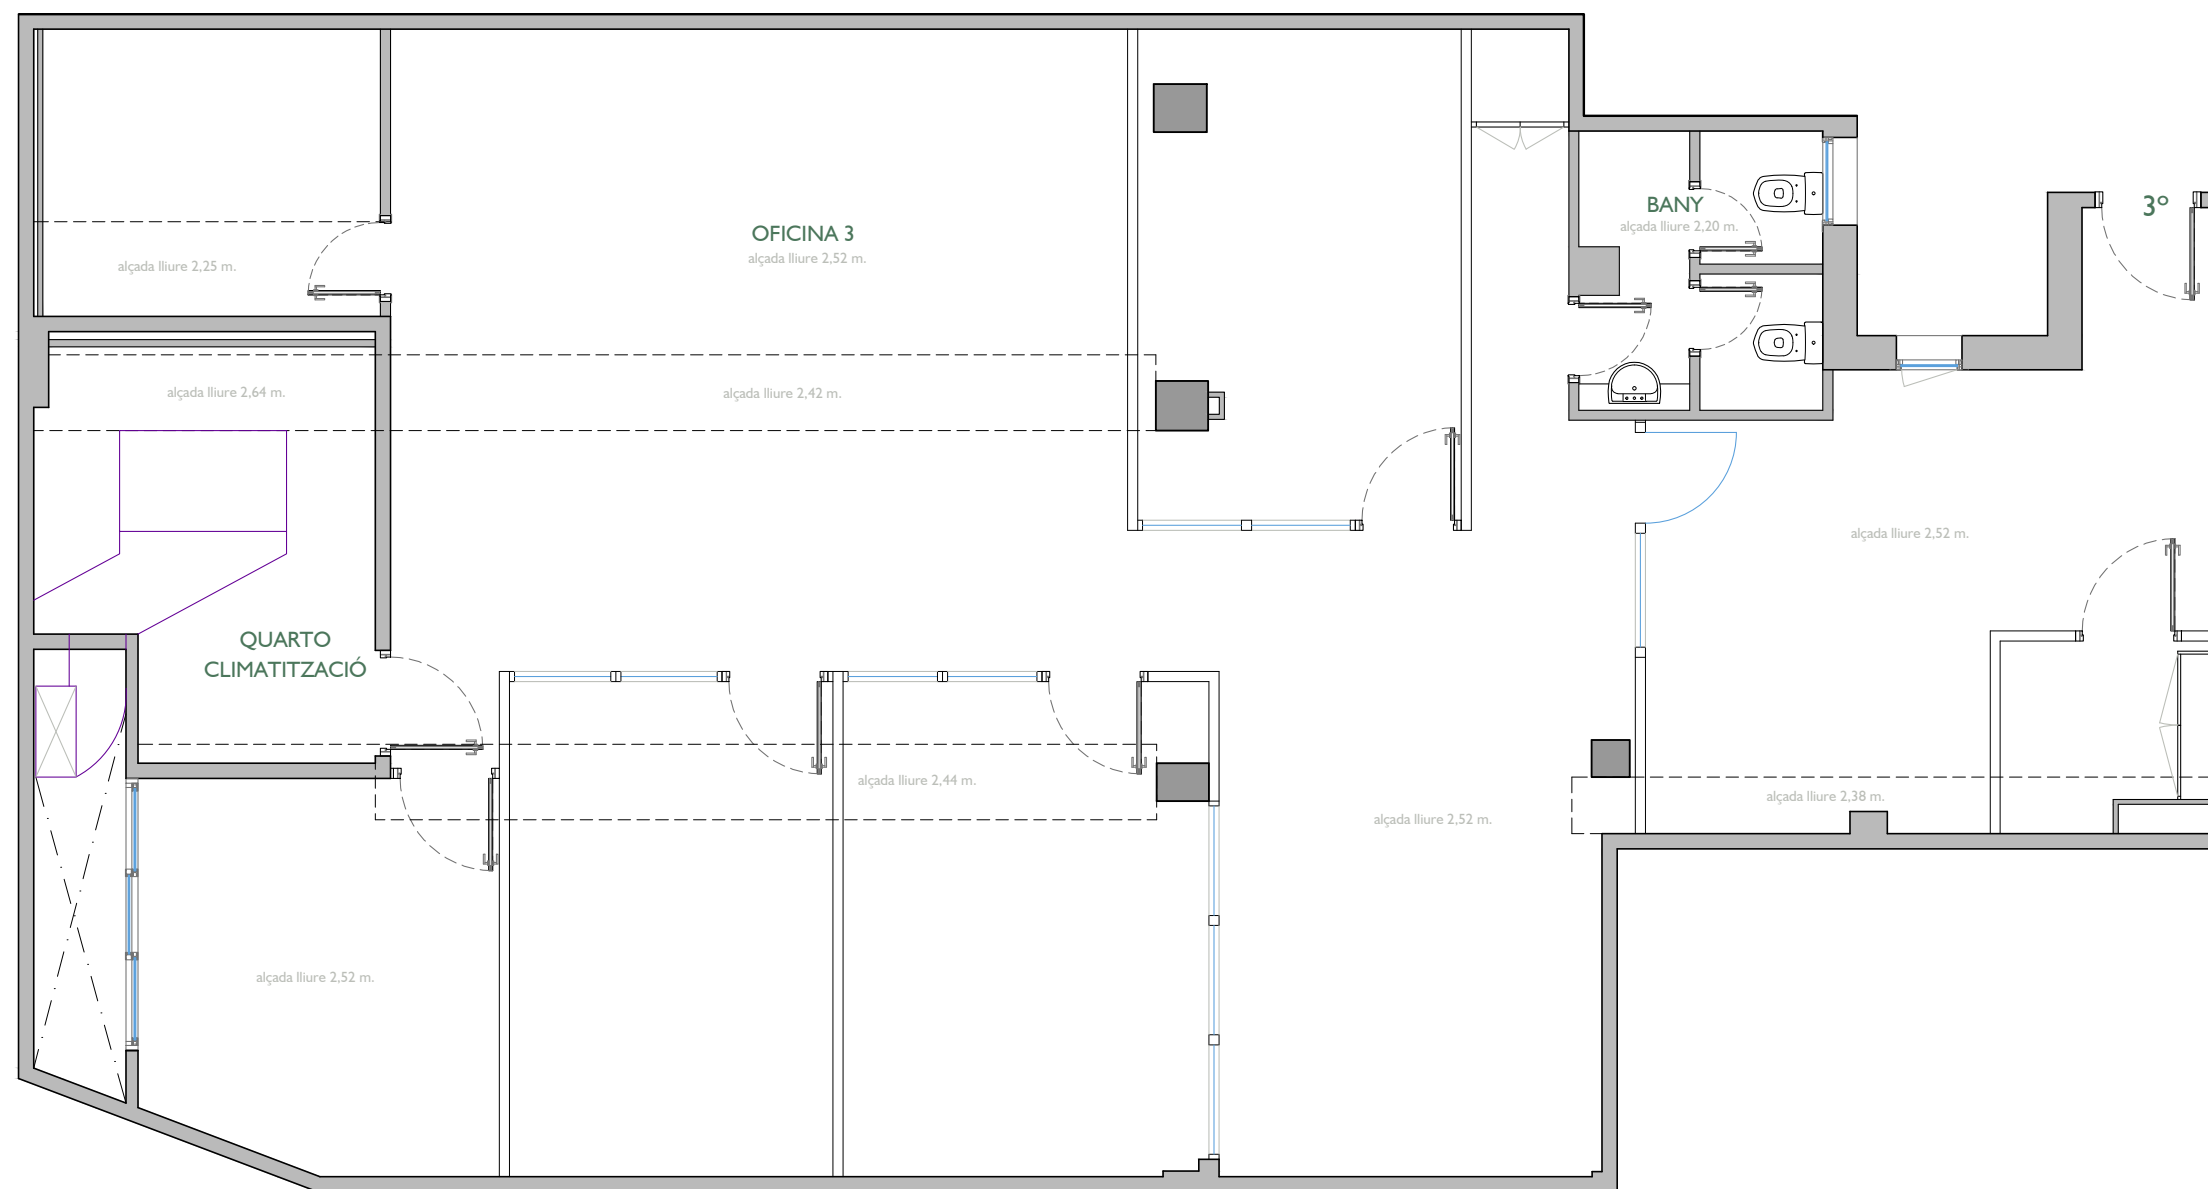

ESCALA A
PLANTA ENTRESÒL - PORTA 3ª izq.

FITXER	526-ENTL-A		DATA	DESEMBRE - 2022	
REF.	526201003				
BLOC	ESCALA	PLANTA	LOCAL		
--	A	ENTL	3 izq		
VERSIO	ESCALA GRÀFICA				
--	0 0,75 1,5 2,25 3				
ESCALA (Din A3)	1/75				