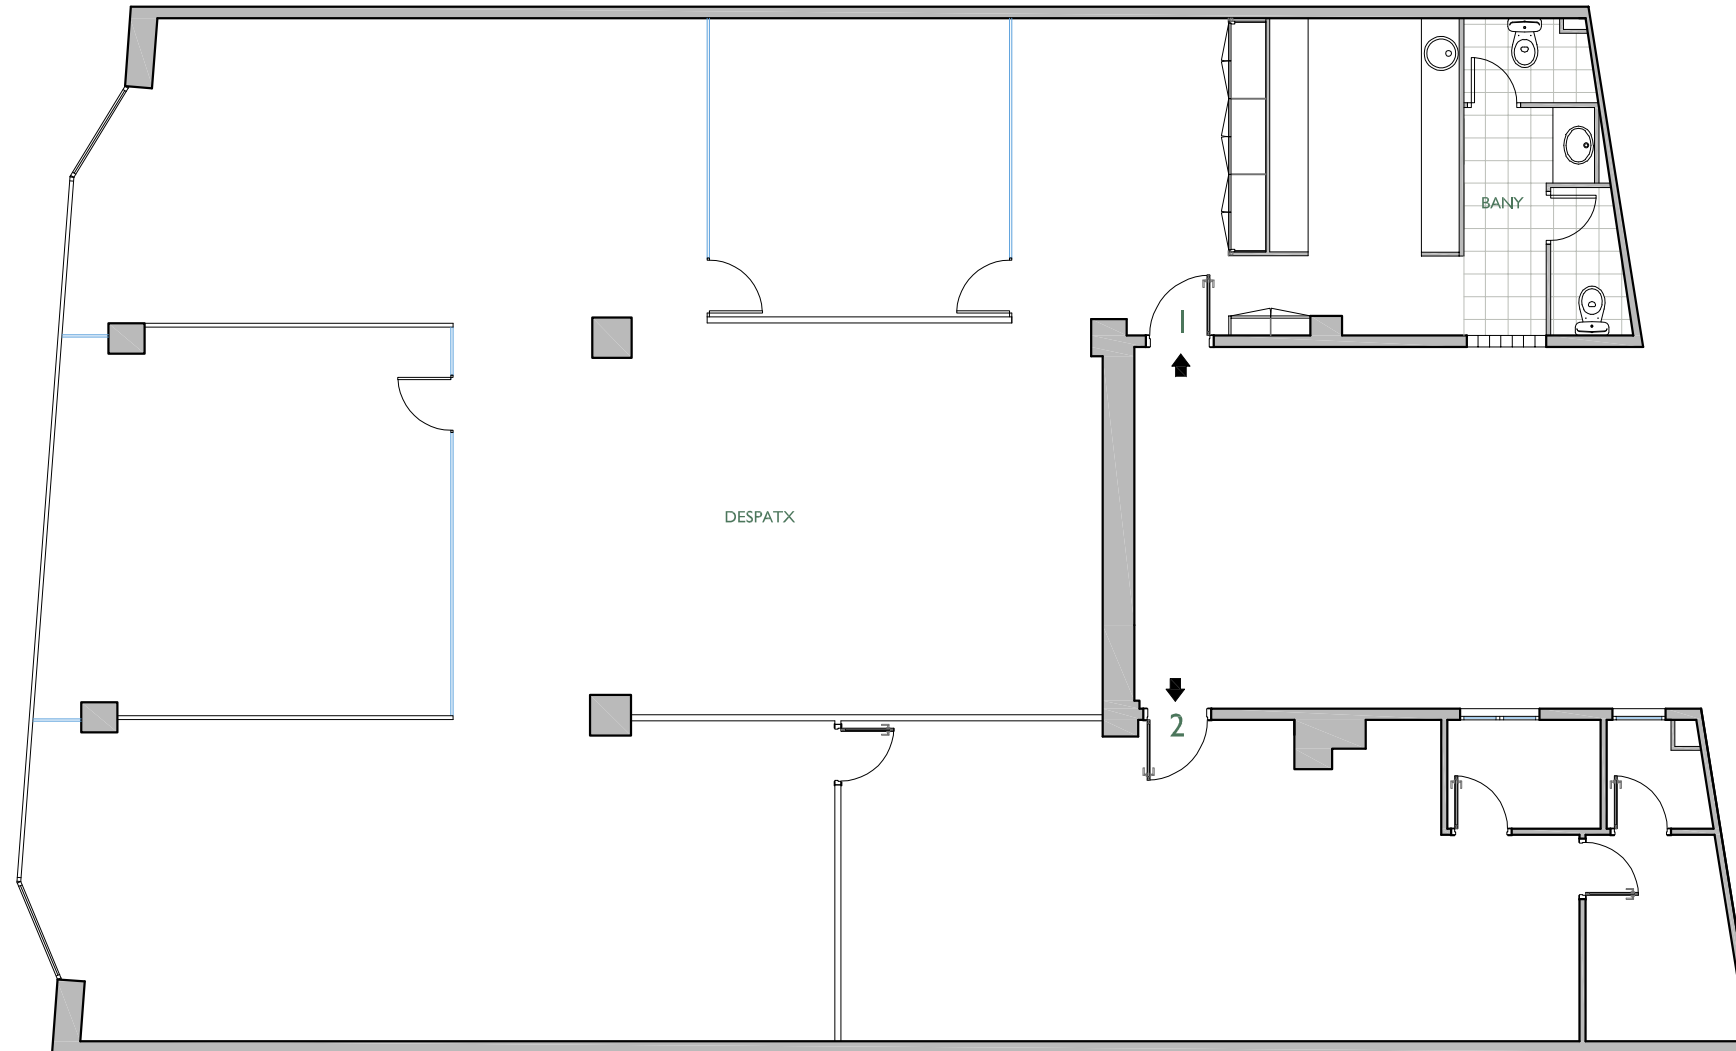

**EDIFICI
AV. RIERA CASSOLES**
AV. DE LA RIERA DE CASSOLES N°54
BARCELONA

AV. DE LA RIERA DE CASSOLES

FITXER	532-PRIMERA-A	DATA	
REF.	0740201010	MARÇ - 2019	
BLOC	--	ESCALA	PLANTA
VERSIO	A	1	--
ESCALA (Din A3)	1/100	ESCALA GRÀFICA	
		0 1 2 3 4	