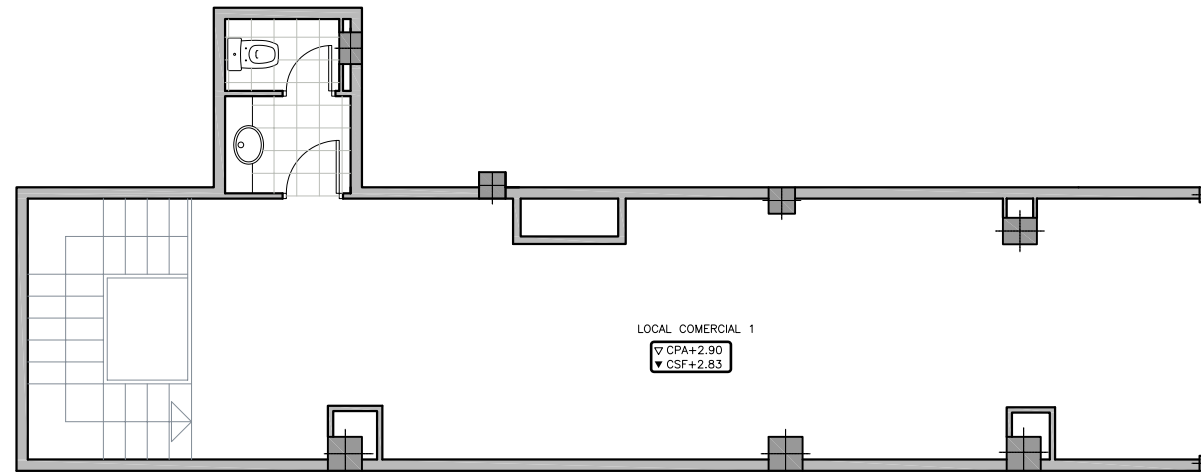

NN-VILADOMAT

CARRER VILADOMAT, 134
BARCELONA

PLANTA ALTELL

PLANTA BAIXA

CARRER VILADOMAT

PLANTA ALTELL

PLANTA BAIXA

FITXER		DATA	
P039261E		OCTUBRE 2012	
REF. 579101001			
BLOC	ESCALA	PIS	LOCAL
--	I	Baixa-Altell	I
VERSIO			
ESCALA GRAFICA			
--	0	2	4
ESCALA (Din A3)			
I/100			