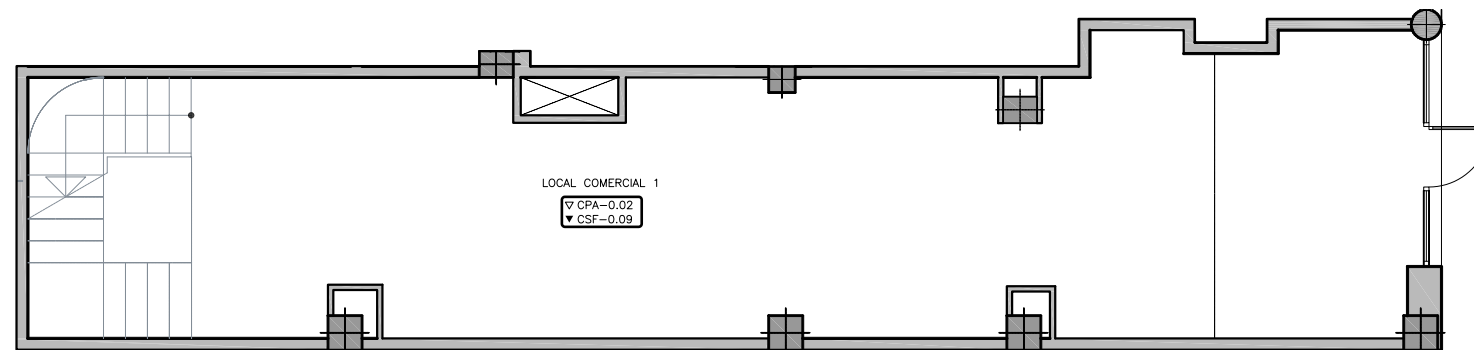

NN-VILADOMAT

CARRER VILADOMAT, 134
BARCELONA

PLANTA ALTELL

PLANTA BAIXA

CARRER VILADOMAT

PLANTA ALTELL

PLANTA BAIXA

FITXER		DATA	
P039261E		OCTUBRE 2012	
REF. 579101001			
BLOC	ESCALA	PIS	LOCAL
--	I	Baixa-Altell	I
VERSIO			
ESCALA GRAFICA			
--	0	2	4
ESCALA (Din A3)			
I/100			