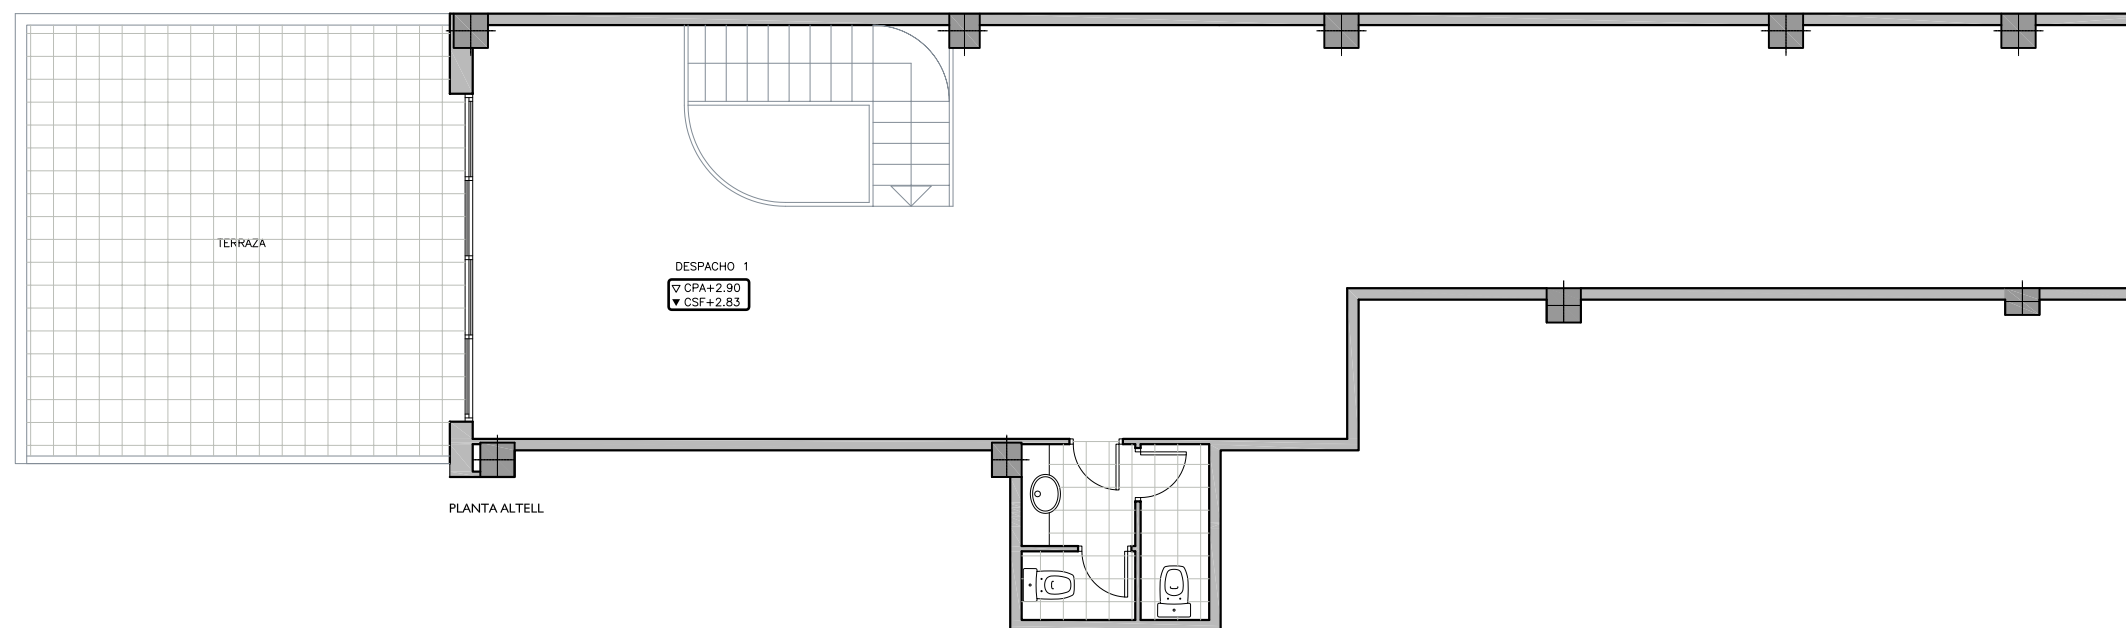

NN-VILADOMAT

CARRER VILADOMAT, 134
BARCELONA

PLANTA ALTELL

PLANTA BAIXA

CARRER VILADOMAT

PLANTA ALTELL

PLANTA BAIXA

FITXER	P039261E		DATA	OCTUBRE 2012	
REF.	579201001				
BLOC	ESCALA	PIS		LOCAL	
--	I	Baixa-Altell		I	
VERSIO	ESCALA GRAFICA				
--	0 2 4				
ESCALA (Din A3)	1/100				