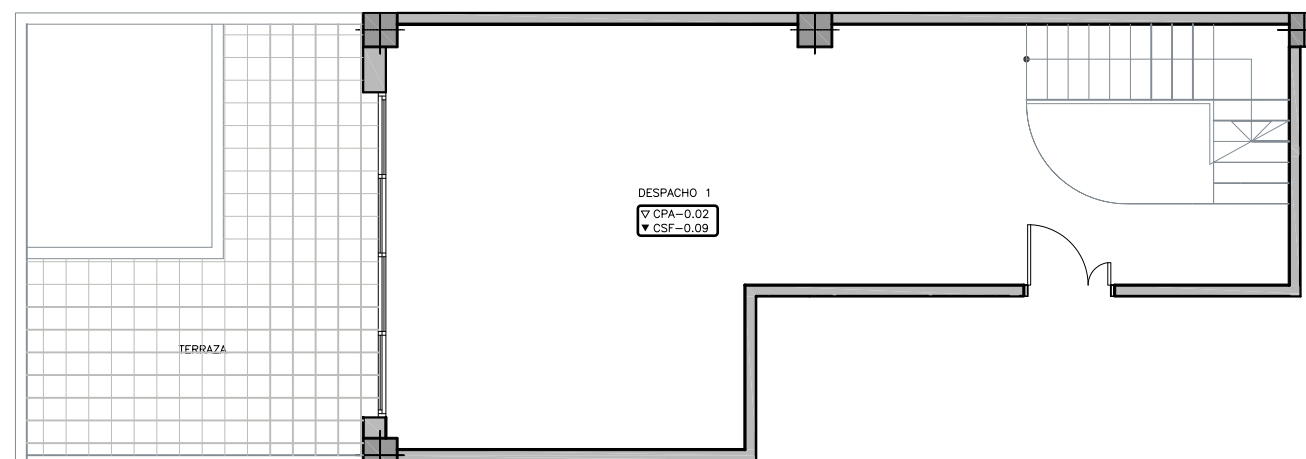

NN-VILADOMAT

CARRER VILADOMAT, 134
BARCELONA

PLANTA ALTELL

PLANTA BAIXA

CARRER VILADOMAT

PLANTA ALTELL

PLANTA BAIXA

FITXER	P039261E		DATA	OCTUBRE 2012	
REF.	579201001				
BLOC	ESCALA	PIS		LOCAL	
--	I	Baixa-Altell		I	
VERSIO	ESCALA GRAFICA				
--	0 2 4				
ESCALA (Din A3)	1/100				