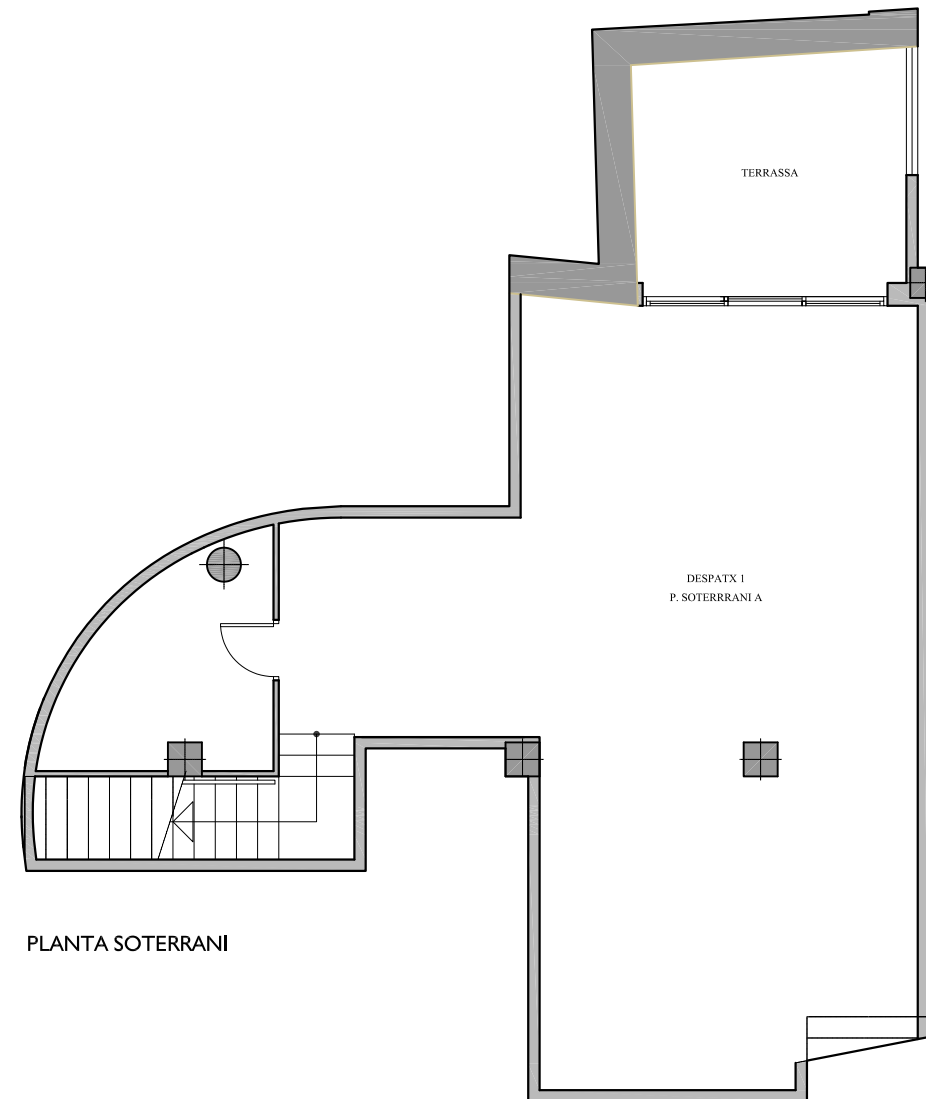

NN-ESTEVE TERRADAS

CARRER ESTEVE TERRADAS, 37-41
BARCELONA

PLANTA BAIXA

PLANTA SOTERRANI

PLANTA BAIXA

PLANTA SOTERRANI

FITXER	Po58034B	DATA	OCTUBRE 2012
REF.	580201001		
BLOC	--	ESCALA	1
		PIS	Baixa-Sot.
		OFICINA	1
VERSIO	--	ESCALA GRAFICA	
		0	1 2
ESCALA (Din A3)			
1/100			