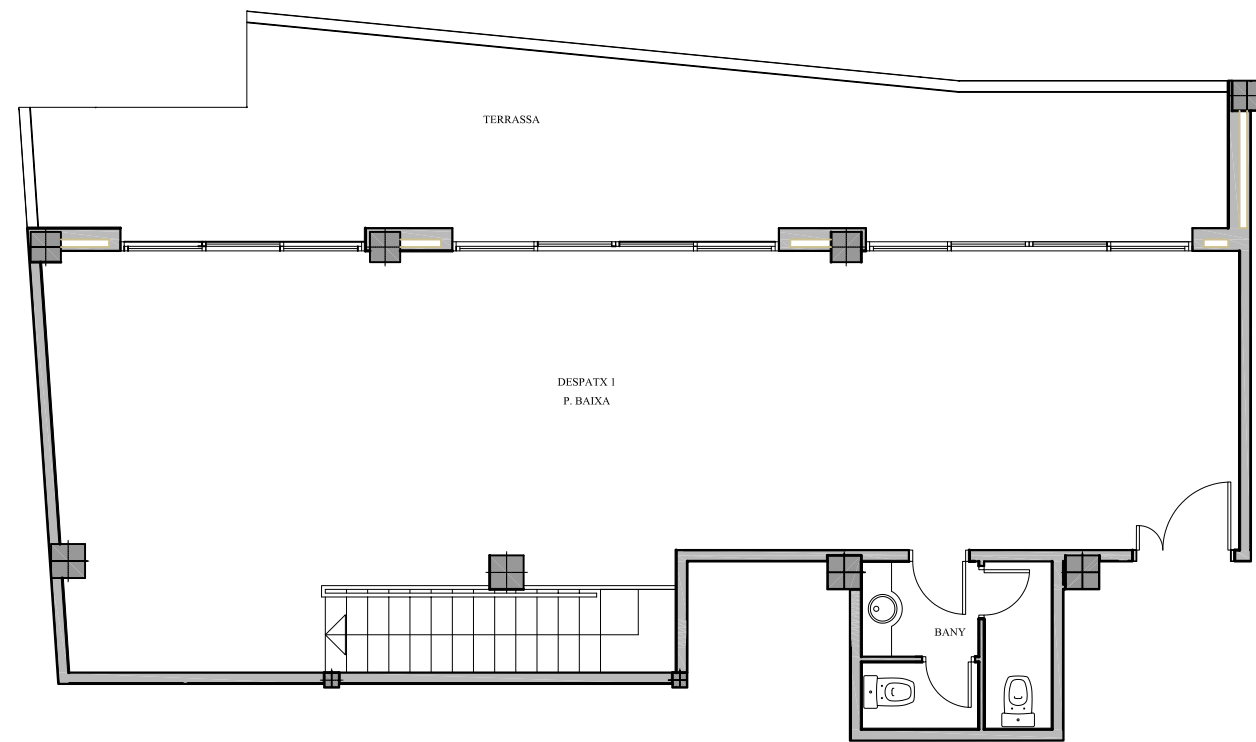

NN-ESTEVE TERRADAS

CARRER ESTEVE TERRADAS, 37-41
BARCELONA

PLANTA BAIXA

PLANTA SOTERRANI

PLANTA BAIXA

PLANTA SOTERRANI

FITXER	Po58034B	DATA	OCTUBRE 2012
REF.	580201001		
BLOC	--	ESCALA	1
		PIS	Baixa-Sot.
		OFICINA	1
VERSIO	--	ESCALA GRAFICA	
		0	1 2
ESCALA (Din A3)			
1/100			