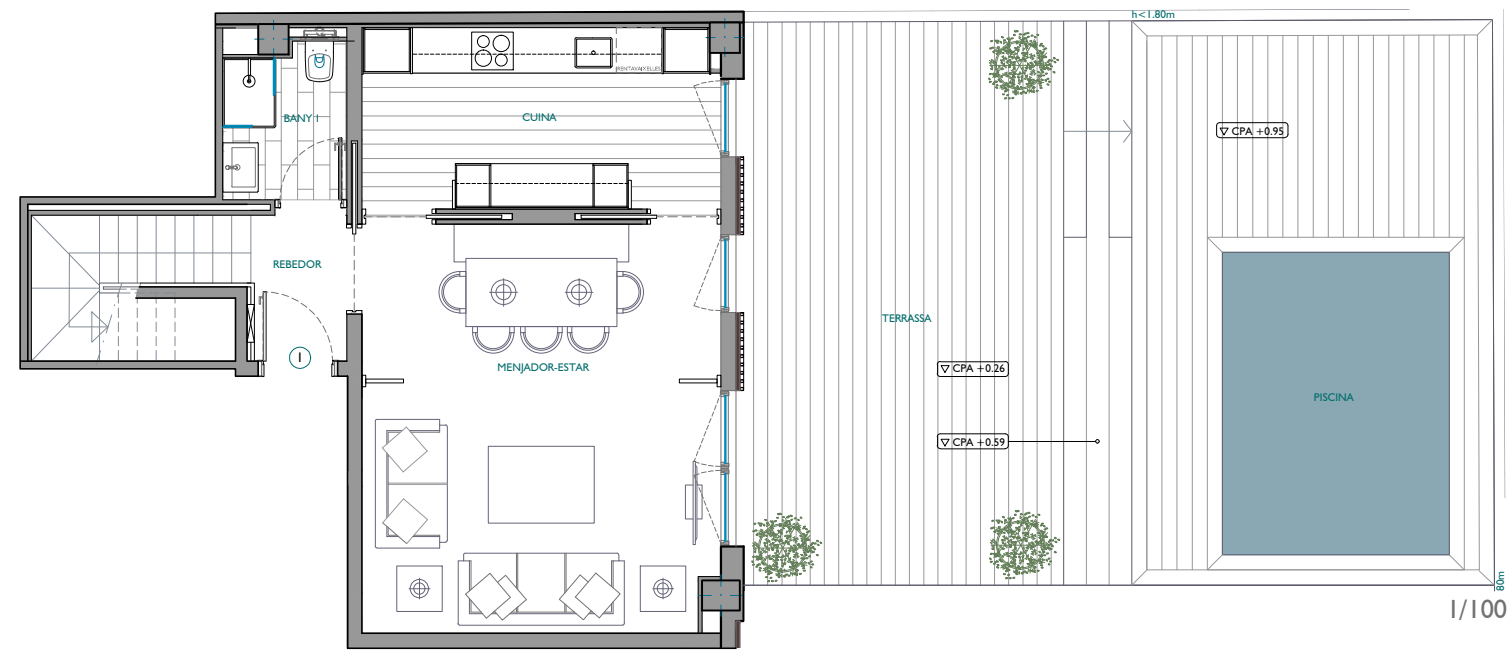

ESCALA I
PLANTA BAIXA - PORTA 1ª

VINCLAT A PLANTA ALTELL - PORTA 1ª

ARQUITECTE:

JORDI MIRÓ RÁBAGO

FITXER	PO58204-05	DATA		
REF.	5821001001	OCTUBRE 2020		
BLOC	--	ESCALA	PIS	PORTA
		I	PB	I
VERSIO	--	ESCALA GRÁFICA		
		0 0.50 1 1.50 2		
ESCALA (Din A3)	1/50			

ESCALA I
PLANTA ALTELL - PORTA 1ª

VINCLAT A PLANTA BAIXA - PORTA 1ª

ARQUITECTE:

JORDI MIRÓ RÁBAGO

FITXER	PO58204-05	DATA	
REF.	582001001	OCTUBRE 2020	
BLOC	--	ESCALA	PA
VERSIO	--	PIS	I
ESCALA (Din A3)	1/50	ESCALA GRÀFICA	
		0 0.50 1 1.50 2	