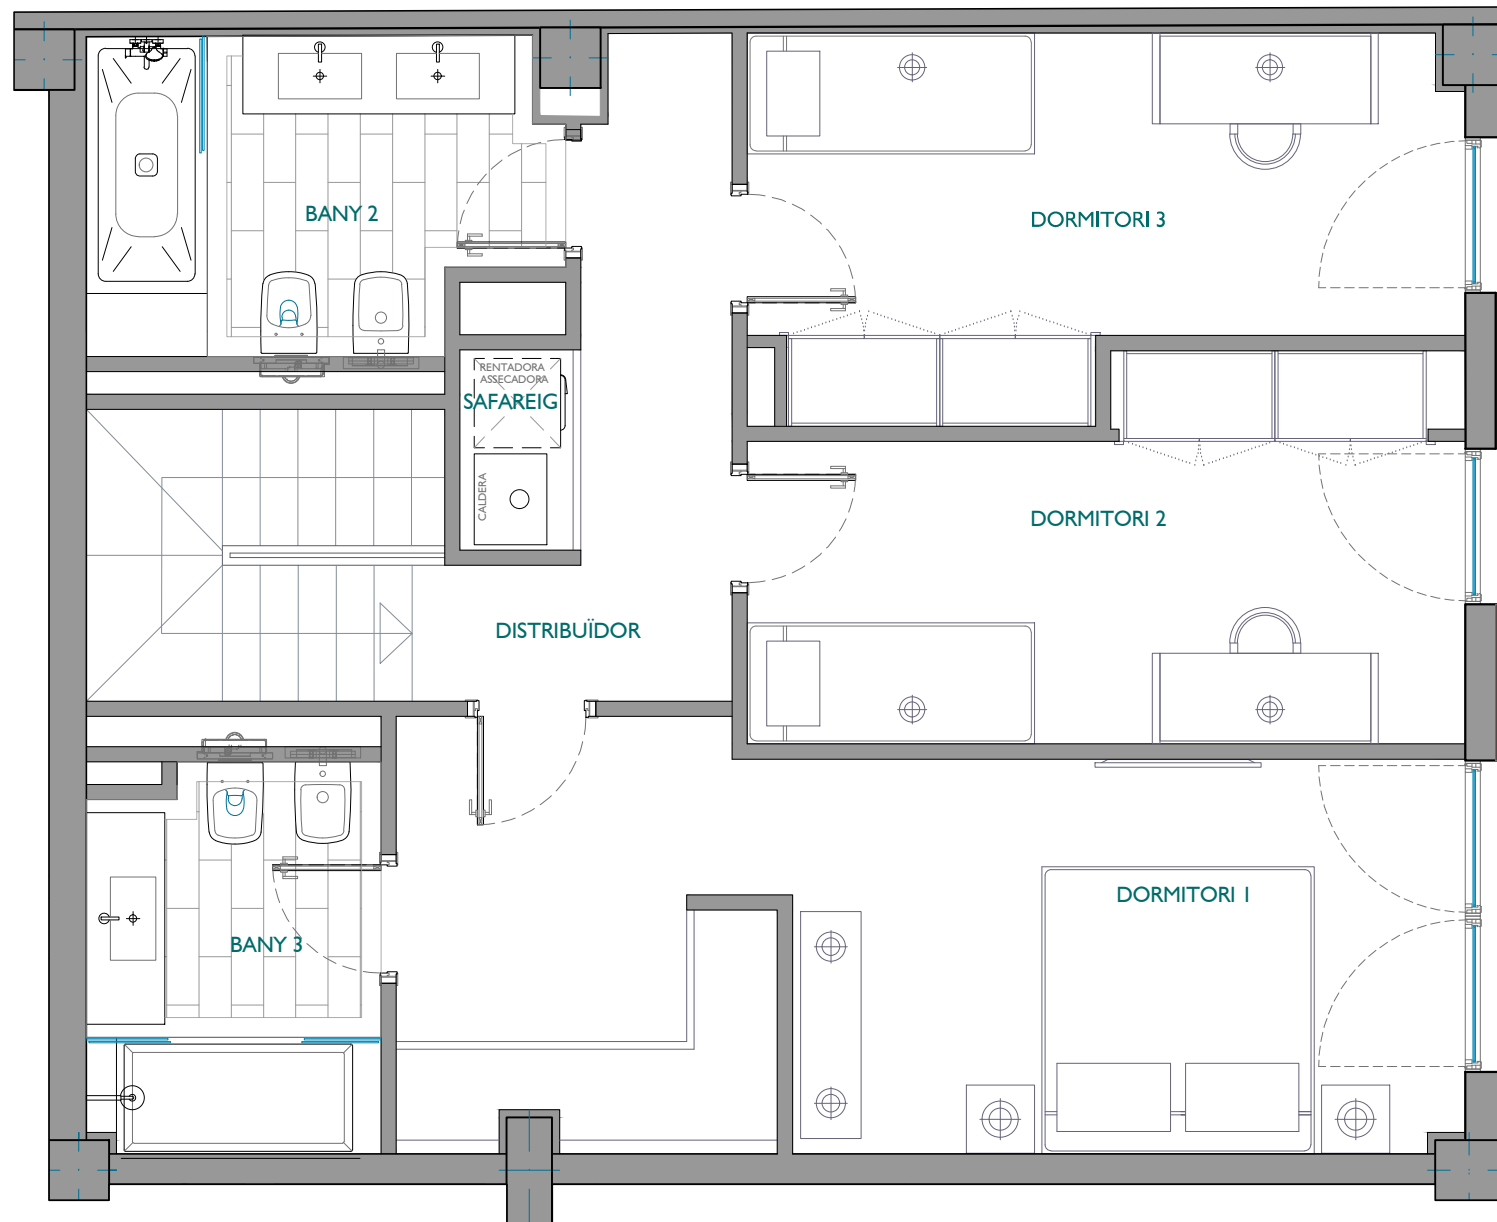

ESCALA I
PLANTA BAIXA - PORTA 1ª

VINCLAT A PLANTA ALTELL - PORTA 1ª

ARQUITECTE:

JORDI MIRÓ RÁBAGO

FITXER	PO58204-05	DATA		
REF.	5821001001	OCTUBRE 2020		
BLOC	--	ESCALA	PIS	PORTA
		I	PB	I
VERSIO	--	ESCALA GRÁFICA		
		0 0.50 1 1.50 2		
ESCALA (Din A3)	1/50			

ESCALA I
PLANTA ALTELL - PORTA 1ª

VINCLAT A PLANTA BAIXA - PORTA 1ª

ARQUITECTE:

JORDI MIRÓ RÁBAGO

FITXER	PO58204-05	DATA	
REF.	582001001	OCTUBRE 2020	
BLOC	--	ESCALA	PA
VERSIO	--	PIS	I
ESCALA (Din A3)	1/50	ESCALA GRÀFICA	
		0 0.50 1 1.50 2	