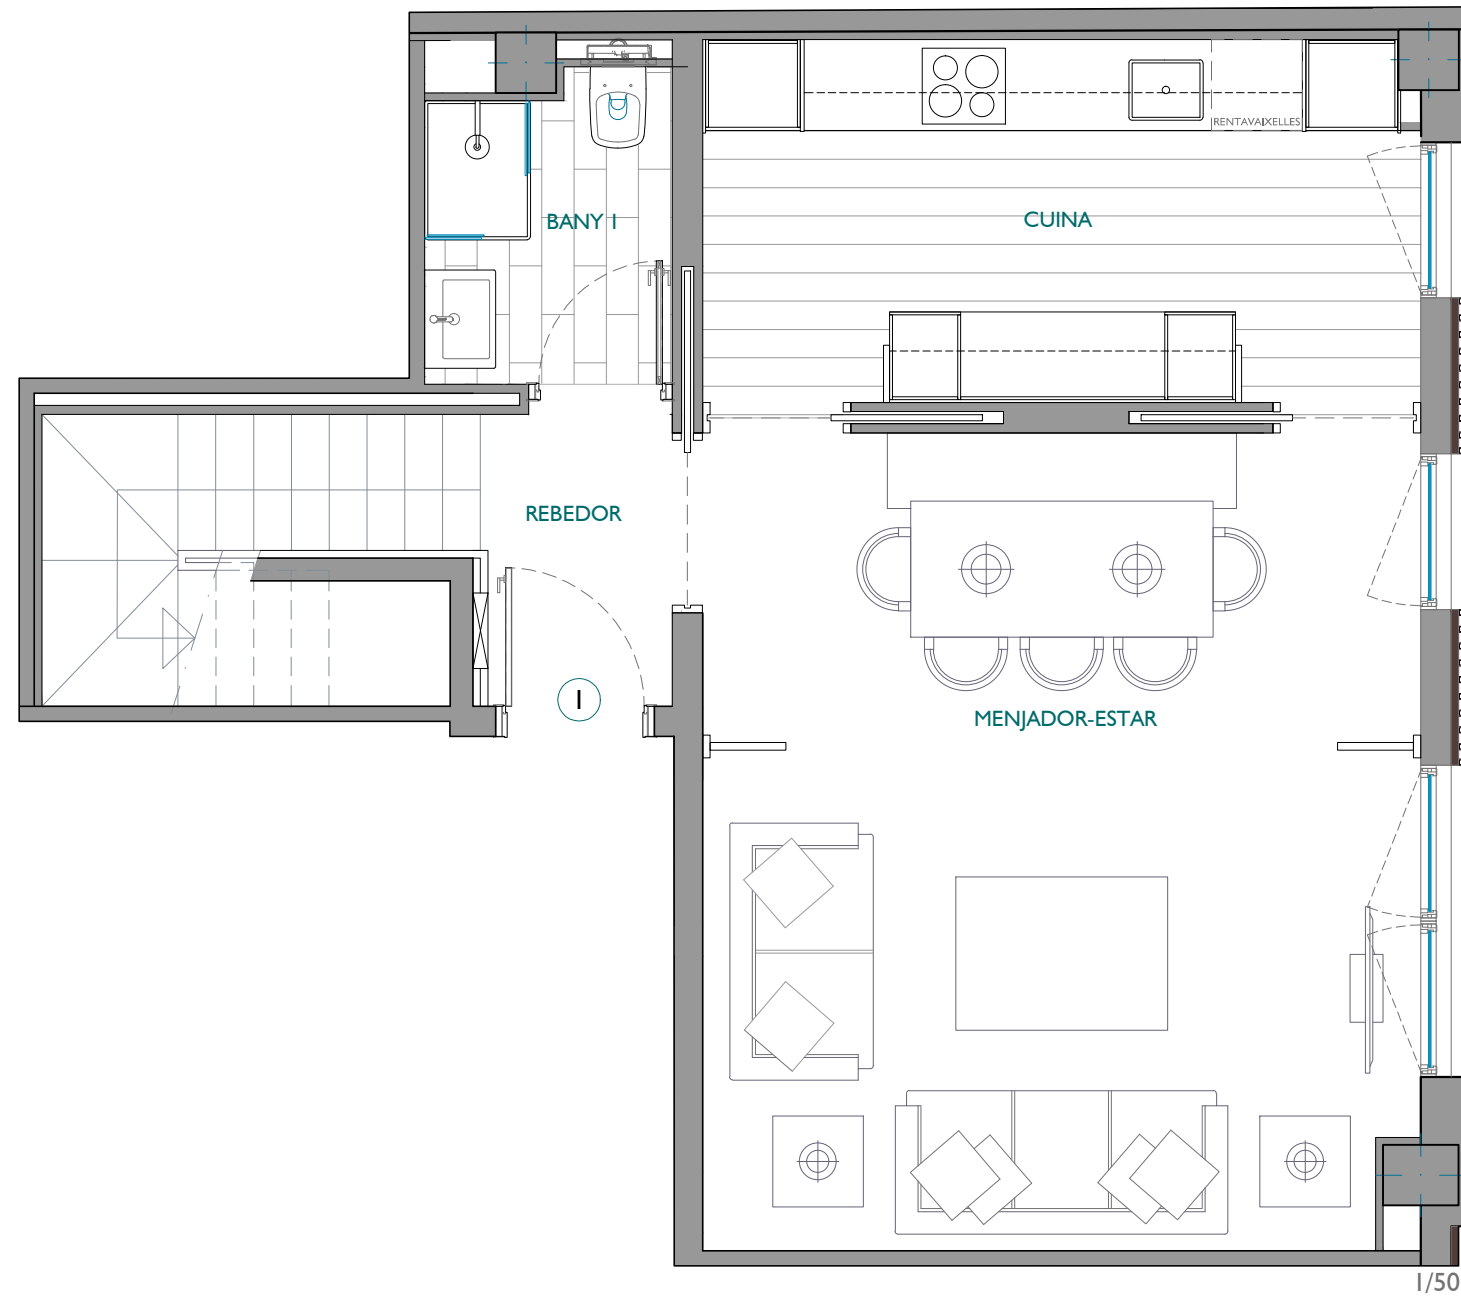

ESCALA I
PLANTA BAIXA - PORTA 1ª

VINCLAT A PLANTA ALTELL - PORTA 1ª

ARQUITECTE:

JORDI MIRÓ RÁBAGO

FITXER	PO58204-05	DATA		
REF.	5821001001	OCTUBRE 2020		
BLOC	--	ESCALA	PIS	PORTA
		I	PB	I
VERSIO	--	ESCALA GRÁFICA		
		0 0.50 1 1.50 2		
ESCALA (Din A3)	1/50			

ESCALA I
PLANTA ALTELL - PORTA 1ª

VINCLAT A PLANTA BAIXA - PORTA 1ª

ARQUITECTE:

JORDI MIRÓ RÁBAGO

FITXER	PO58204-05	DATA	
REF.	582001001	OCTUBRE 2020	
BLOC	--	ESCALA	PA
VERSIO	--	PIS	I
ESCALA (Din A3)	1/50	ESCALA GRÀFICA	
		0 0.50 1 1.50 2	