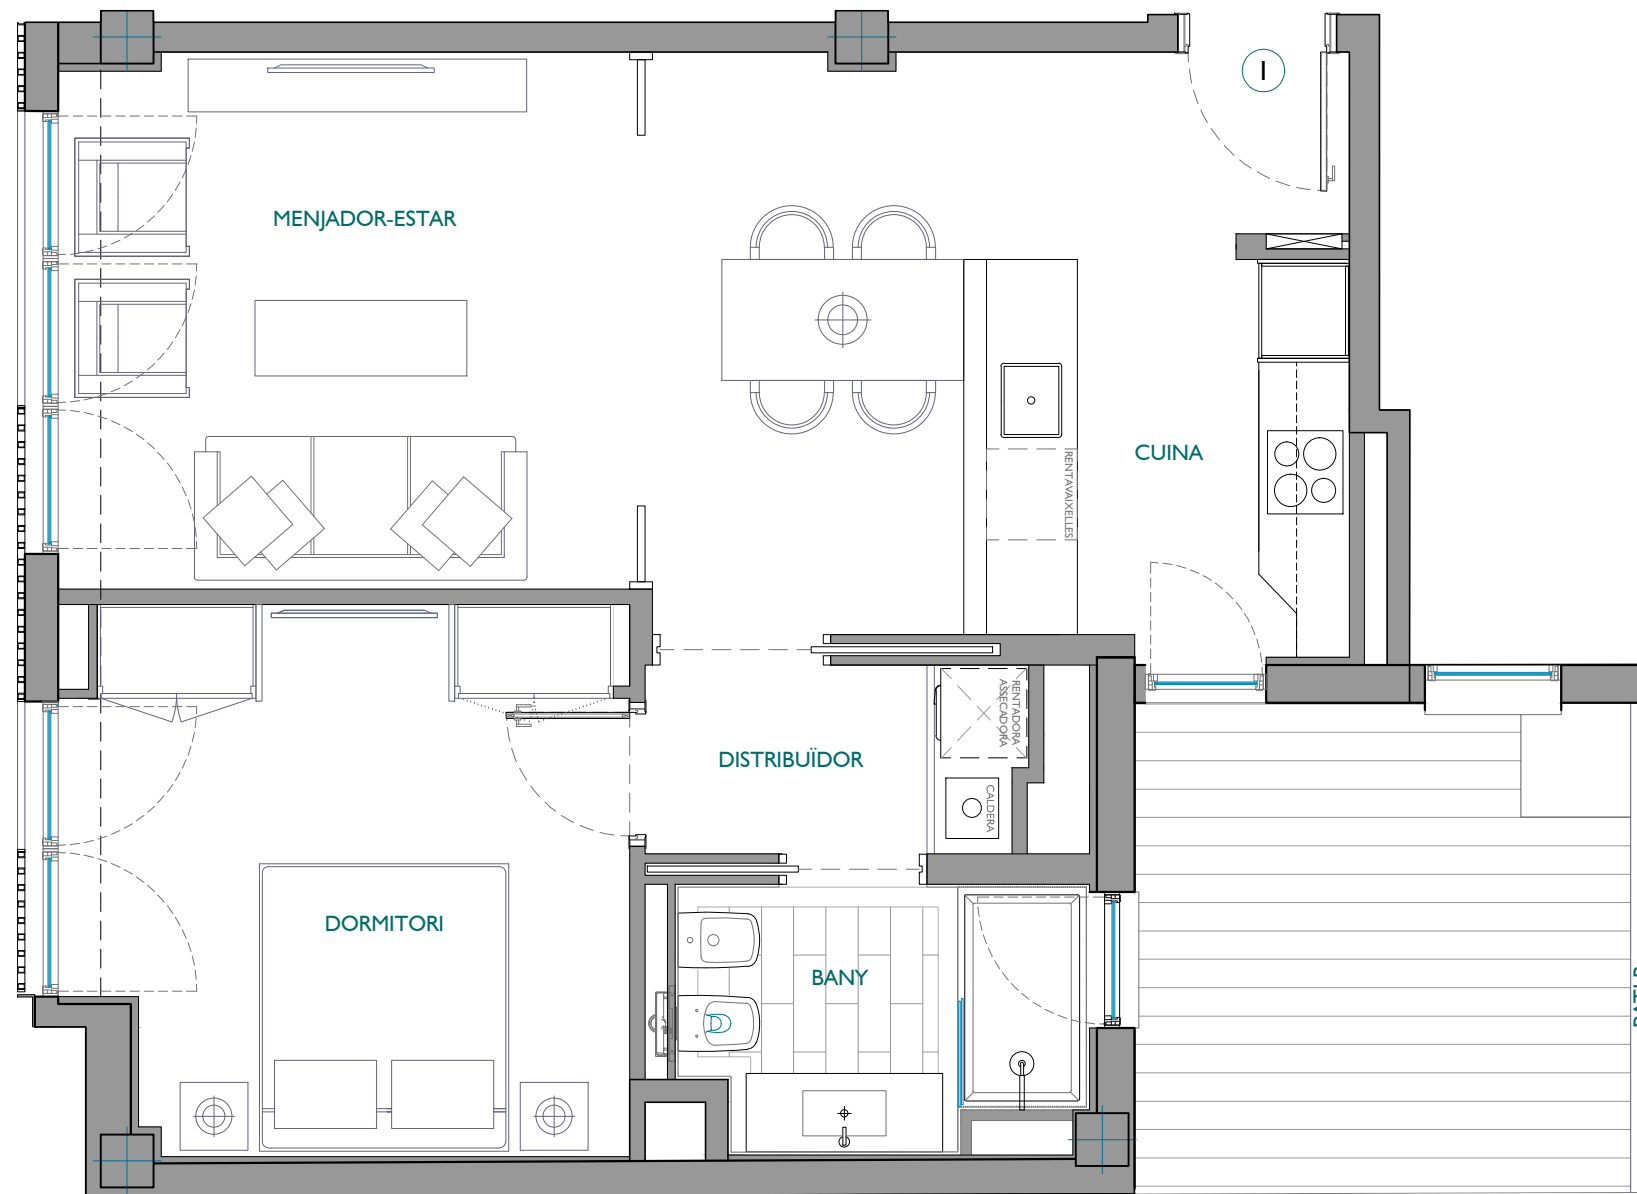

ESCALA I
PLANTA PRIMERA - PORTA I^a

ARQUITECTE:

JORDI MIRÓ RÁBAGO

FITXER	PO58206	DATA	
REF.	582001011	OCTUBRE 2020	
BLOC	--	ESCALA	PIS
VERSIO	--	ESCALA GRÁFICA	
ESCALA (Din A3)	1/50		